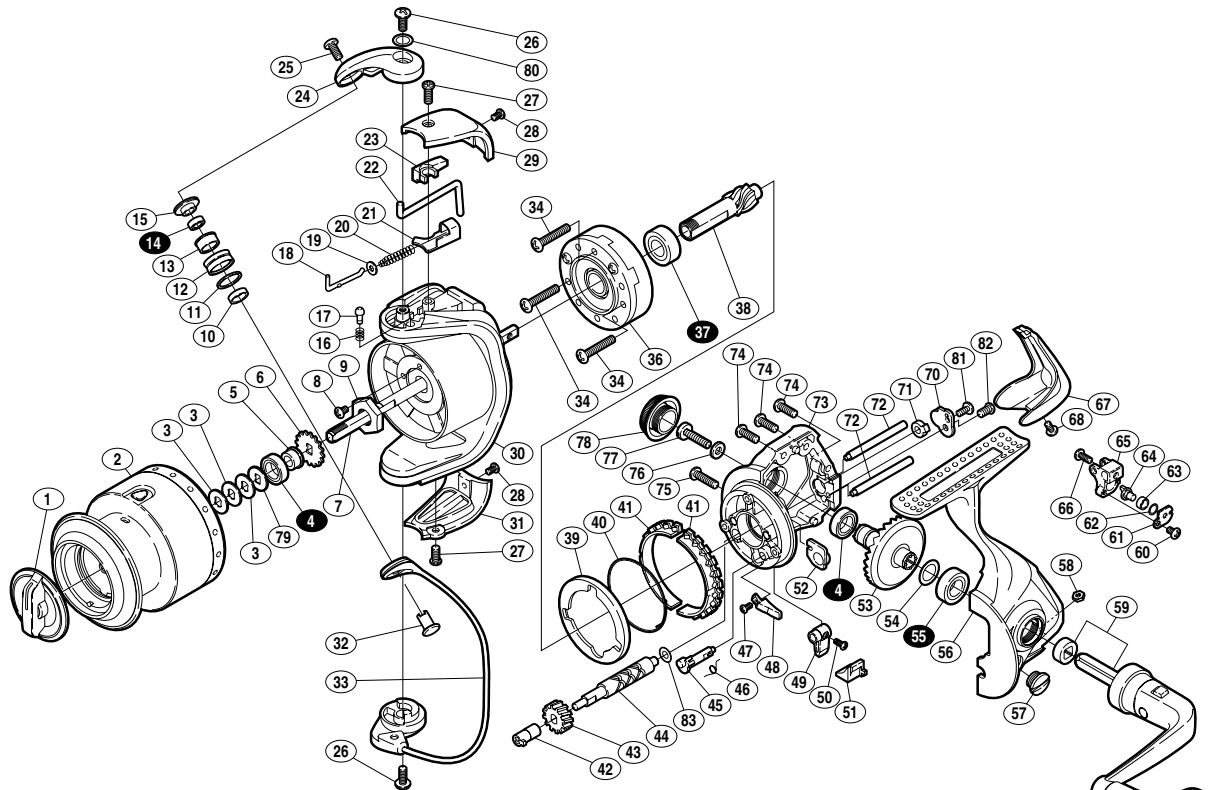

05 バイオマスター 3000

商品コード 5 - SD11 F030

本体価格(税別) 18,500円

短縮コード 01907

白抜き番号はボールベアリングを示します

調整座金類に関しましては、必ずしも分解図中の表現と一致しない場合がございますので、御了承下さい。

(商品により使用している場合とそうでない場合がございます。)

部品番号	部品名	本体価格(税別)
1	ドラッグツマミ組	500
2	スプール組	3,000
3	スプール座金	50
4	A R B(7 x 11 x 3)	1,200
5	スプール軸ベアリングガイド	500
6	スプール受け	50
7	スプール軸	300
8	固定ボルト	50
9	回転枠ナット	100
10	アームローラーベアリングカラー	100
11	アームローラー Spacer	50
12	アームローラー	500
13	アームローラーブッシュ	100
14	A R B(4 x 7 x 2.5)	1,200
15	アームローラー座金	100
16	音出シバネ	100
17	音出シピン	100
18	アームバネガイド(A)	100
19	アームバネガイド(A)カラー	100
20	アームカムバネ	100
21	アームカムバネシート	200
22	内ゲリレバー	200
23	内ゲリレバーカバー	100
24	アームカム	200
25	固定ボルト	50
26	固定ボルト	50
27	固定ボルト	50

部品番号	部品名	本体価格(税別)
28	固定ボルト	50
29	アームカムバネカバー	500
30	回転枠	800
31	取付ケカムカバー	500
32	アーム固定軸	200
33	ペールアーム組	1,300
34	固定ボルト	50
36	ローラークラッチ組	1,000
37	A R B(7 x 14 x 5)	1,200
38	ピニオンギヤ	500
39	フリクションリングカラー	100
40	フリクションバネ	100
41	フリクションリング	300
42	クロスギヤブッシュ(前)	100
43	クロスギヤ用ギヤ	300
44	クロスギヤ軸	600
45	ストッパーカム	200
46	クリックバネ	50
47	固定ボルト	50
48	内ゲリ当たり	100
49	ストッパーツマミ	200
50	固定ボルト	100
51	ストッパーツマミカバー	200
52	ピニオンギヤブッシュ	100
53	マスターギヤ	500
54	座金(7 x 10)	50
55	A R B(7 x 13 x 4)	1,200

部品番号	部品名	本体価格(税別)
56	脚付キフタ	1,400
57	注油穴キャップ	100
58	固定ナット	100
59	ハンドル組	2,000
60	固定ボルト	50
61	クロスギヤビン押サエ板	100
62	座金	50
63	クロスギヤビンカラー	100
64	クロスギヤビン	300
65	摺動子	700
66	固定ボルト	50
67	本体ガード	500
68	固定ボルト	50
70	クロスギヤ軸カバー	100
71	クロスギヤブッシュ(後)	100
72	摺動子ガイド	100
73	脚無し本体	800
74	固定ボルト	50
75	固定ボルト	50
76	座金	50
77	ハンドル固定ボルト	100
78	防水キャップ	1,000
79	スプール受け(B)	100
80	座金	50
81	固定ボルト	50
82	固定ボルト	50
83	座金	50