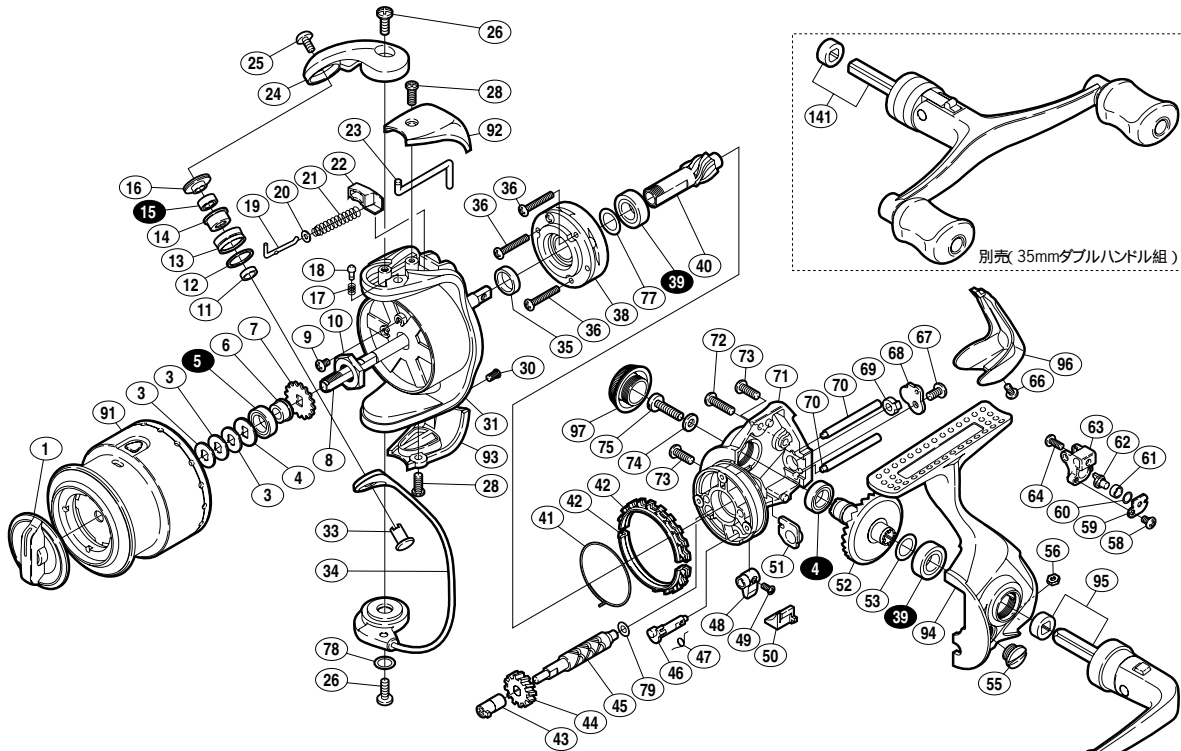

05 バイオマスター 2500S

商品コード 5 - SD11 E027

本体価格(税別) 17,500円

短縮コード 01905

白ヌキ番号はボールベアリングを示します
調整座金類に関しましては、必ずしも分解図中の表現と一致しない
場合がございますので、御了承下さい。
(商品により使用している場合とそうでない場合がございます。)

部 品 号	部 品 名	本体価格 (税別)
1	ドラッグツマミ組	500
3	スプール座金	50
4	スプール受穴(B)	100
5	A R B(7 x 11 x 3)	1,200
6	スプール軸ベアリングガイド	500
7	スプール受ケ	50
8	スプール軸	300
9	固定ボルト	50
10	回転枠ナット	100
11	アームローラーベアリングカラー	100
12	アームローラー Spacer	50
13	アームローラー	500
14	アームローラーブッシュ	100
15	A R B(4 x 7 x 2.5)	1,200
16	アームローラー座金	100
17	音出シパネ	100
18	音出シピン	100
19	アームパネガイド(A)	100
20	アームパネガイド(A)カラー	100
21	アームカムパネ	100
22	アームカムパネシート	100
23	内ゲリレバー	200
24	アームカム	200
25	固定ボルト	50
26	固定ボルト	50
28	固定ボルト	50
30	固定ボルト	50

部 品 号	部 品 名	本体価格 (税別)
31	回転枠	700
33	アーム固定軸	200
34	ペールアーム組	1,300
35	回転枠リング	100
36	固定ボルト	50
38	ローラークラッチ組	1,000
39	A R B(7 x 13 x 4)	1,200
40	ピニオンギヤ	500
41	フリクションパネ	100
42	フリクションリング	300
43	クロスギヤブッシュ(前)	100
44	クロスギヤ用ギヤ	100
45	クロスギヤ軸	500
46	ストッパーカム	200
47	クリックパネ	100
48	ストッパーツマミ	200
49	固定ボルト	100
50	ストッパーツマミカバー	200
51	ピニオンギヤブッシュ	100
52	マスターギヤ	500
53	座金(7 x 10)	50
55	注油穴キャップ	100
56	固定ナット	100
58	固定ボルト	50
59	クロスギヤピン押サエ板	100
60	座金	50
61	クロスギヤピンカラー	100

部 品 号	部 品 名	本体価格 (税別)
62	クロスギヤピン	300
63	摺動子	700
64	固定ボルト	50
66	固定ボルト	50
67	固定ボルト	50
68	クロスギヤ軸カバー	100
69	クロスギヤブッシュ(後)	100
70	摺動子ガイド	100
71	脚無し本体	700
72	固定ボルト	50
73	固定ボルト	50
74	座金	50
75	ハンドル固定ボルト	100
77	座金	50
78	座金	50
79	座金	50
91	スプール組	3,100
92	アームカムパネカバー	500
93	取付ケカムカバー	500
94	脚付キフタ	1,300
95	ハンドル組	2,200
96	本体ガード	500
97	防水キャップ	1,000
141	ダブルハンドル組 (別売)	3,000