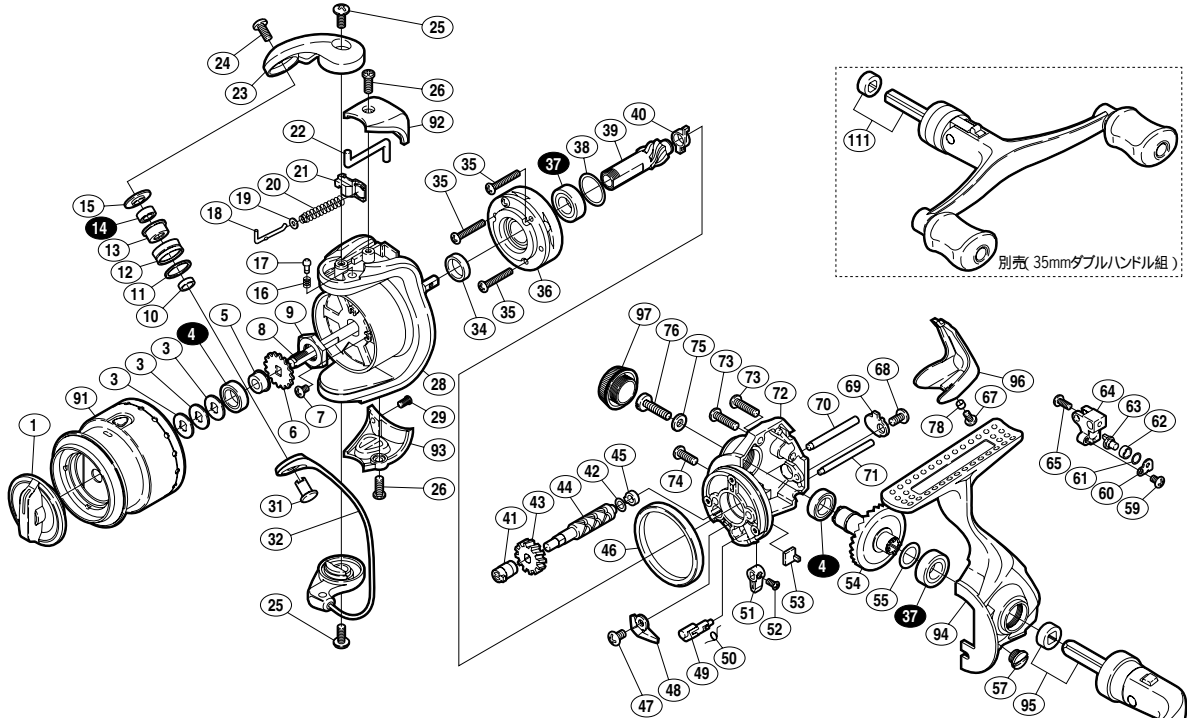

## 05 バイオマスター 1000S

商品コード 5 - SD11 B012

本体価格(税別) 17,000円

短縮コード 01901

白ヌキ番号はボールベアリングを示します  
調整座金類に関しましては、必ずしも分解図中の表現と一致しない  
場合がございますので、御了承下さい。  
(商品により使用している場合とそうでない場合がございます。)

部品番号	部品名	本体価格(税別)
1	ドラッグツマミ組	500
3	スプール座金	50
4	A R B( 7× 11×3 )	1,200
5	スプール軸ベアリングガイド	500
6	スプール受け	50
7	固定ボルト	50
8	スプール軸	300
9	回転枠ナット	100
10	アームローラーベアリングカラー	100
11	アームローラー Spacer	50
12	アームローラー	500
13	アームローラーブッシュ	100
14	A R B( 4× 7×2.5 )	1,200
15	アームローラー座金	200
16	音出シバネ	100
17	音出シピン	100
18	アームバネガイド( A )	100
19	アームバネガイド( A )カラー	100
20	アームカムバネ	50
21	アームカムバネシート	100
22	内グリレバー	200
23	アームカム	200
24	固定ボルト	50
25	固定ボルト	50
26	固定ボルト	50
28	回転枠	700
29	固定ボルト	50

部品番号	部品名	本体価格(税別)
31	アーム固定軸	200
32	ベールアーム組	1,300
34	回転枠リング	100
35	固定ボルト	50
36	ローラークラッチ組	1,000
37	A R B( 7× 13×4 )	1,200
38	座金	100
39	ピニオンギヤ	500
40	ピニオンギヤブッシュ	100
41	クロスギヤブッシュ(前)	100
42	座金	50
43	クロスギヤ用ギヤ	100
44	クロスギヤ軸	500
45	クロスギヤブッシュ(後)	100
46	フリクションリング	300
47	固定ボルト	50
48	内グリ当たり	100
49	ストップバカム	200
50	クリックバネ	50
51	ストップパーツマミ	200
52	固定ボルト	100
53	ストップパーツマミカバー	200
54	マスターギヤ	500
55	座金( 7× 10 )	50
57	注油穴キャップ	300
59	固定ボルト	50
60	クロスギヤピン押サエ板	100

部品番号	部品名	本体価格(税別)
61	座金	50
62	クロスギヤピンカラー	100
63	クロスギヤピン	300
64	摺動子	700
65	固定ボルト	50
67	固定ボルト	50
68	固定ボルト	50
69	クロスギヤ軸カバー	100
70	摺動子ガイド( A )	100
71	摺動子ガイド( B )	100
72	脚無し本体	600
73	固定ボルト	50
74	固定ボルト	50
75	座金	50
76	ハンドル固定ボルト	100
78	本体ガードカラー	100
91	スプール組	2,800
92	アームカムバネカバー	500
93	取付ケカムカバー	500
94	脚付キフタ	1,300
95	ハンドル組	2,100
96	本体ガード	500
97	防水キャップ	1,000
111	ダブルハンドル組 (別売)	3,000