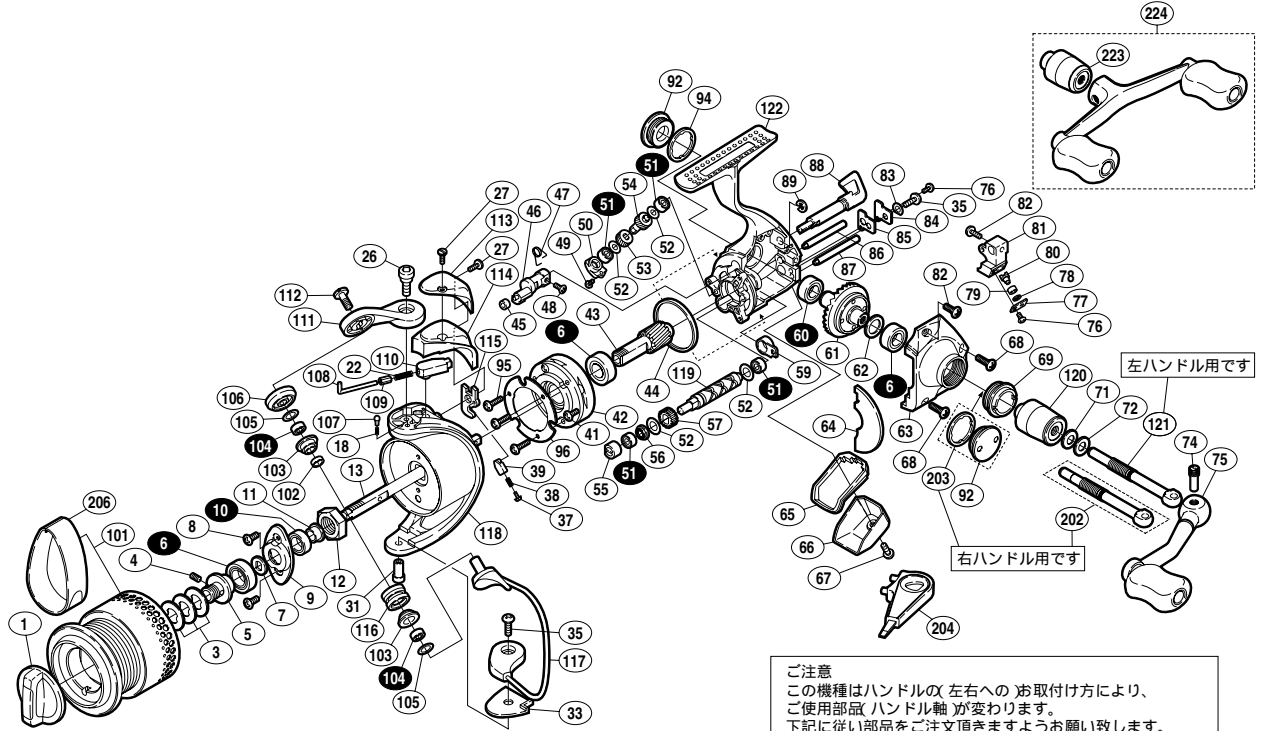

## 00 ステラ 2500SS

商品コード 5 - SC72 2500

本体価格(税別) 80,000円

短縮コード 01490

ご注意  
この機種はハンドルの左右へのお取付け方により、ご使用部品(ハンドル軸)が変わります。下記に従い部品をご注文頂きますようお願い致します。

左ハンドルにて使用される場合、No(121)をお申込み下さい。  
右ハンドルにて使用される場合、No(202)をお申込み下さい。

部品番号	部品名	本体価格(税別)
1	ドラッグツマミ組	1,500
3	スプール座金	50
4	セットスクリュー(M2×5)	100
5	スプール軸ベアリングガイド	500
6	ボールベアリング(7×13×4)	600
7	スプール受け	100
8	リテーナー固定ボルト	50
9	リテーナー	100
10	回転枠ベアリング(5×9×3)	600
11	回転枠受けカラー	100
12	回転枠ナット	300
13	スプール軸	1,000
18	ドラッグクリックパネ	100
22	アームカムパネ	100
26	アームカム取付ケボルト	200
27	ガード固定ボルト(A)	200
31	ベール取付ケカム固定軸	200
33	ベール取付ケカムシート	100
35	固定ボルト(A)	50
37	内ゲリパネガイド(A)	100
38	内ゲリレバーパネ	100
39	内ゲリパネガイド(B)	100
41	ローラークラッチカバーボルト	50
42	ローラークラッチ組	1,000
43	ピニオンギヤ	1,000
44	フリクションリング	300
45	ストッパーカムリング	50
46	ストッパーカム	200
47	クリックパネ	100
48	ストッパーカム固定ボルト	50
49	ギヤカバー固定ボルト	200
50	ギヤカバー	200
51	ボールベアリング(3×6×2)	600
52	クロスギヤ軸調整座金(3.1×5)	50

部品番号	部品名	本体価格(税別)
92	防水キャップ(B)	1,000
94	防水キャップ調整座金	100
95	ローラークラッチ固定ボルト	50
96	ローラークラッチカバー板	100
101	スプール組	13,600
102	ローラーベアリングカラー	200
103	アームローラープッシュ	100
104	アームローラー用ベアリング(5×8×2)	600
105	ローラーベアリングシール	100
106	アームローラー受け	200
107	スプールピン	100
108	アームパネガイド(A)	100
109	アームパネガイド(A)カラー	100
110	アームパネガイド(B)	100
111	アームカム	500
112	アーム固定ボルト	500
113	パネカバーガード	2,000
114	アームカムパネカバー	300
115	内ゲリレバー	100
116	アームローラー	500
117	ベールアーム組	4,000
118	回転枠	8,000
119	クロスギヤ軸	1,000
120	ハンドル軸ツバ	1,500
121	ハンドル軸(左ハンドル専用)	1,000
122	本体	20,000
202	ハンドル軸B(右ハンドル専用-付属品)	1,000
203	防水キャップ調整座金(付属品)	100
204	リールレンチ(付属品)	300
206	糸止メベル(M)(付属品)	300
223	ハンドル軸ツバ(ダブルハンドル用)	1,500
224	ダブルハンドルセット(オプション)	11,000