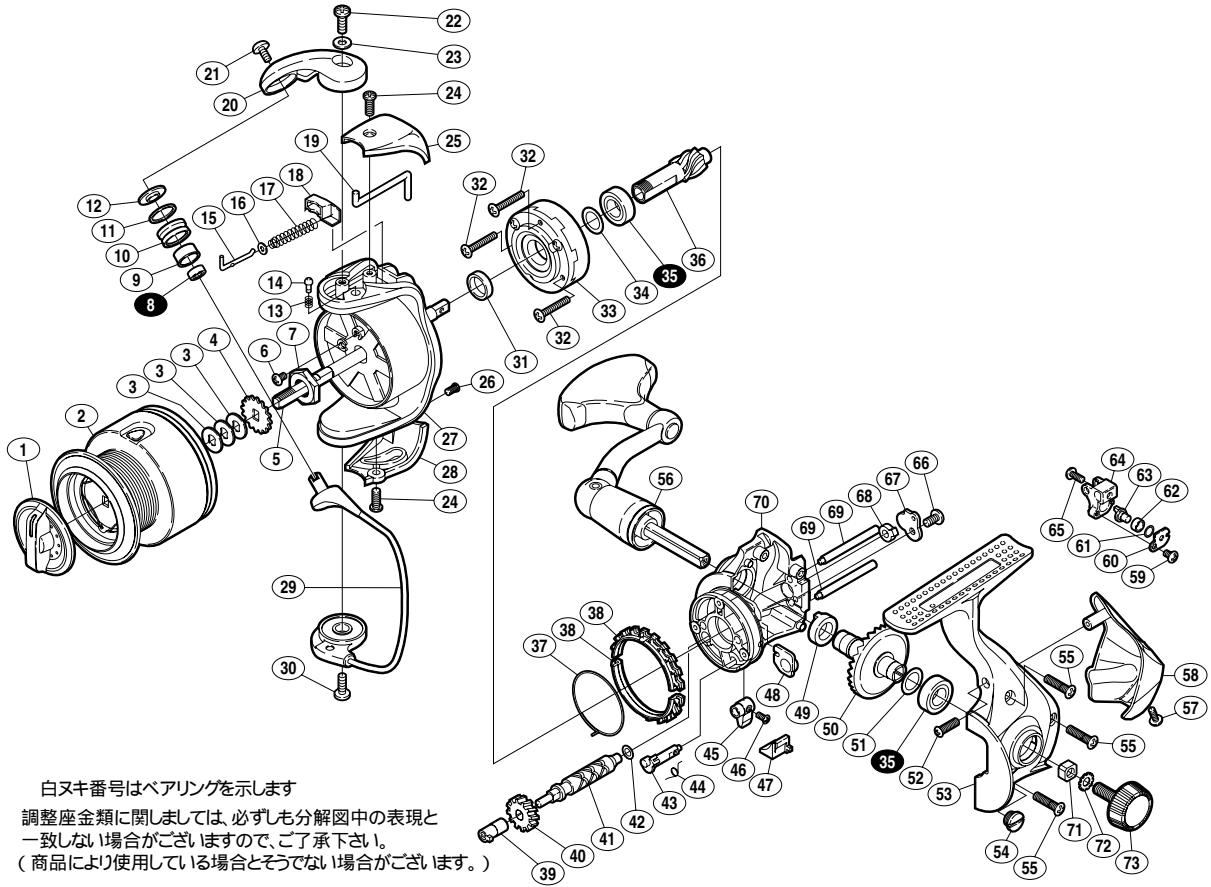

07 ナスキー 2500

商品コード 5 - SD41 E025

本体価格(税別) 9,500円

短縮コード 02106

部品番号	部品名	本体価格(税別)
1	ドラゲツマミ組	500
2	スプール組	2,000
3	スプール座金	50
4	スプール受け	50
5	スプール軸	300
6	固定ボルト	50
7	回転枠ナット	100
8	A R B(4 x 7 x 2.5)	800
9	アームローラーブッシュ	50
10	アームローラー	500
11	アームローラー Spacer	100
12	アームローラー座金	100
13	音出シバネ	100
14	音出シピン	100
15	アームバネガイド(A)	100
16	アームバネガイド(A)カラー	100
17	アームカムバネ	100
18	アームカムバネシート	100
19	内ゲリレバー	200
20	アームカム	200
21	固定ボルト	50
22	固定ボルト	50
23	座金	50
24	固定ボルト	50
25	アームカムバネカバー	500
26	固定ボルト	50

部品番号	部品名	本体価格(税別)
27	回転枠	600
28	取付ケカムカバー	200
29	ペールアーム組	800
30	固定ボルト	50
31	回転枠リング	100
32	固定ボルト	50
33	ローラークラッチ組	1,000
34	座金	50
35	A R B(7 x 13 x 4)	800
36	ピニオンギヤ	400
37	フリクションバネ	100
38	フリクションリング	300
39	クロスギヤブッシュ(前)	100
40	クロスギヤ用ギヤ	100
41	クロスギヤ軸	500
42	座金	50
43	ストッパカム	200
44	クリックバネ	100
45	ストッパツマミ	200
46	固定ボルト	100
47	ストッパツマミカバー	200
48	ピニオンギヤブッシュ	100
49	マスターギヤ用ブッシュ	50
50	マスターギヤ	400
51	座金(7 x 10)	50
52	固定ボルト	50

部品番号	部品名	本体価格(税別)
53	脚付キフタ	600
54	注油穴キャップ	300
55	固定ボルト	50
56	ハンドル組	1,500
57	固定ボルト	50
58	本体ガード	300
59	固定ボルト	50
60	クロスギヤピン押サエ板	100
61	座金	50
62	クロスギヤピンカラー	100
63	クロスギヤピン	300
64	摺動子	700
65	固定ボルト	50
66	固定ボルト	50
67	クロスギヤ軸カバー	100
68	クロスギヤブッシュ(後)	100
69	摺動子ガイド	100
70	脚無し本体	500
71	防水キャップユルミ止め	50
72	歯付座金(外歯)3.5	50
73	防水キャップ	200
*F01	リール袋 (付属品)	300
TRST	取扱説明書 (付属品)	100
BNKI	分解図 (付属品)	100