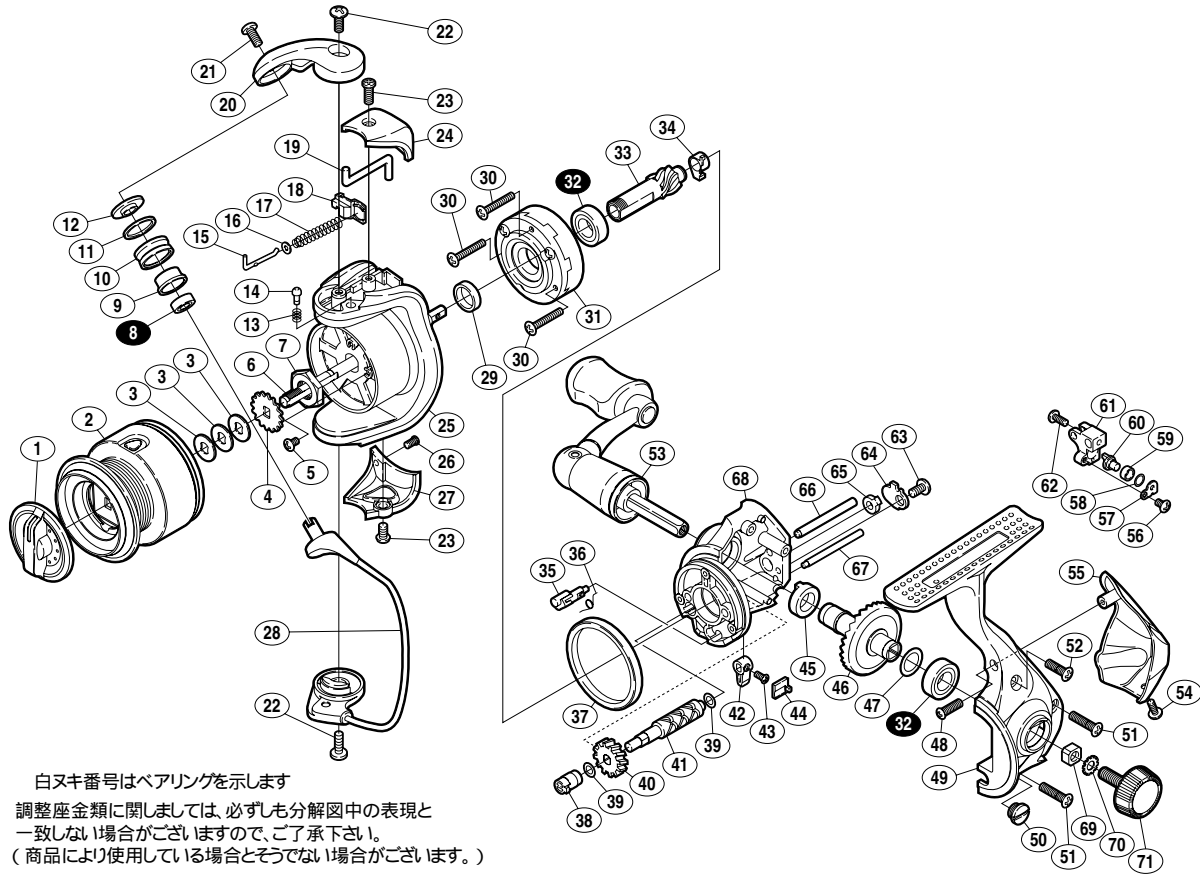

07 エルフ 1000

商品コード 5 - SD59 B010

本体価格(税別) 7,000円

短縮コード 02176

部品番号	部品名	本体価格(税別)
1	ドラッグツマミ組	400
2	スプール組	1,800
3	スプール座金	50
4	スプール受け	50
5	固定ボルト	50
6	スプール軸	300
7	回転枠ナット	100
8	B B(4× 7×2.5)	600
9	アームローラーブッシュ	50
10	アームローラー	500
11	アームローラー Spacer	100
12	アームローラー座金	200
13	音出シバネ	100
14	音出シピン	100
15	アームバネガイド(A)	100
16	アームバネガイド(A)カラー	100
17	アームカムバネ	50
18	アームカムバネシート	100
19	内ゲリレバー	200
20	アームカム	200
21	固定ボルト	50
22	固定ボルト	50
23	固定ボルト	50
24	アームカムバネカバー	500
25	回転枠	500

部品番号	部品名	本体価格(税別)
26	固定ボルト	50
27	取付ケカムカバー	200
28	ペールアーム組	800
29	回転枠リング	100
30	固定ボルト	50
31	ローラークラッチ組	500
32	B B(7× 13×4)	600
33	ピニオンギヤ	400
34	ピニオンギヤブッシュ	100
35	ストッパカム	200
36	クリックバネ	50
37	フリクションリング	300
38	クロスギヤブッシュ(前)	100
39	座金	50
40	クロスギヤ用ギヤ	100
41	クロスギヤ軸	500
42	ストッパツマミ	200
43	固定ボルト	100
44	ストッパツマミカバー	100
45	マスターギヤ用ブッシュ	50
46	マスターギヤ	400
47	座金(7× 10)	50
48	固定ボルト	50
49	脚付キフタ	500
50	注油穴キャップ	300

部品番号	部品名	本体価格(税別)
51	固定ボルト	50
52	固定ボルト	50
53	ハンドル組	1,500
54	固定ボルト	50
55	本体ガード	300
56	固定ボルト	50
57	クロスギヤピン押サエ板	100
58	座金	50
59	クロスギヤピンカラー	100
60	クロスギヤピン	300
61	摺動子	700
62	固定ボルト	50
63	固定ボルト	50
64	クロスギヤ軸カバー	100
65	クロスギヤブッシュ(後)	100
66	摺動子ガイド(A)	100
67	摺動子ガイド(B)	100
68	脚無し本体	400
69	防水キャップ(外歯)3.5	50
70	歯付座金(外歯)	50
71	防水キャップ	200
*F01	リール袋 (付属品)	300
TRST	取扱説明書 (付属品)	100
BNKI	分解図 (付属品)	100