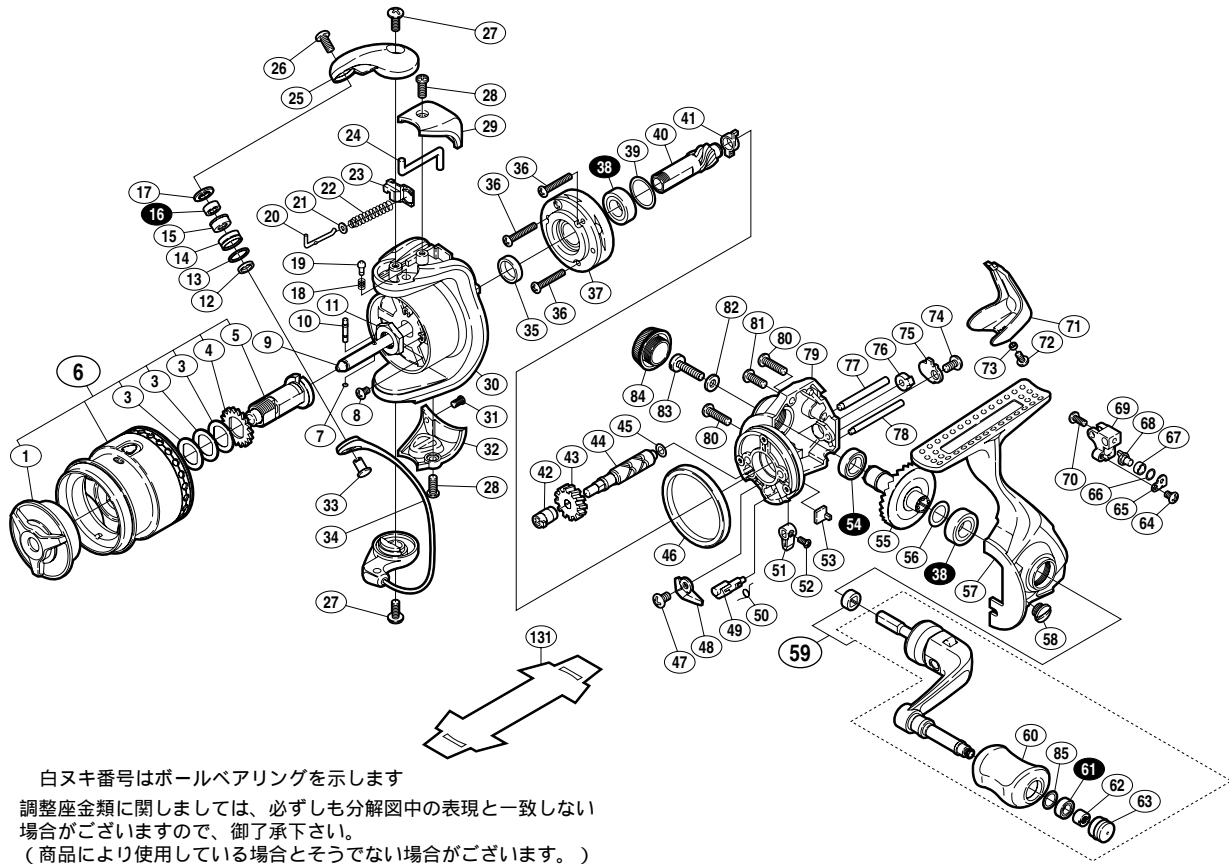

06 バイオマスター-Mg 1000PG S S A-RB

商品コード 5 - SD31 B012

本体価格(税別) 23,500円

短縮コード 02009

部 品 号	部 品 名	本体価格 (税別)
1	ドラッグツマミ組	1,000
3	スプール座金	50
4	スプール受け(A)	100
5	スプール受け(B)組	700
6	スプール組	4,000
7	Oリング	50
8	固定ボルト	50
9	スプール軸	400
10	スプール受け固定ピン	100
11	回転枠ナット	100
12	アームローラーベアリングカラー	100
13	アームローラー Spacer	50
14	アームローラー	500
15	アームローラーブッシュ	100
16	S A R B(4 x 7 x 2.5)	1,300
17	アームローラー座金	200
18	音出シパネ	100
19	音出シピン	100
20	アームバネガイド(A)	100
21	アームバネガイド(A)カラー	100
22	アームカムバネ	50
23	アームカムバネシート	100
24	内ゲリレバー	200
25	アームカム	300
26	固定ボルト	50
27	固定ボルト	50
28	固定ボルト	50
29	アームカムバネカバー	500
30	回転枠	1,500
31	固定ボルト	50
32	取付ケカムカバー	500

部 品 号	部 品 名	本体価格 (税別)
33	アーム固定軸	200
34	ペールアーム組	1,300
35	回転枠リング	100
36	固定ボルト	50
37	ローラークラッチ組	1,000
38	S A R B(7 x 13 x 4)	1,300
39	座金	100
40	ピニオンギヤ	500
41	ピニオンギヤブッシュ	100
42	クロスギヤブッシュ(前)	100
43	クロスギヤ用ギヤ	200
44	クロスギヤ軸	500
45	座金	50
46	フリクションリング	300
47	固定ボルト	50
48	内ゲリ当たり	100
49	ストッパーカム	200
50	クリックバネ	50
51	ストッパーツマミ	200
52	固定ボルト	100
53	ストッパーツマミカバー	200
54	S A R B(7 x 11 x 3)	1,300
55	マスターギヤ	500
56	座金(7 x 10)	50
57	脚付キフタ	2,800
58	注油穴キャップ	300
59	ハンドル組	3,500
60	ハンドルニギリ	1,500
61	A R B(4 x 7 x 2.5)	1,200
62	ニギリ固定ナット	100
63	ハンドルキャップ	200