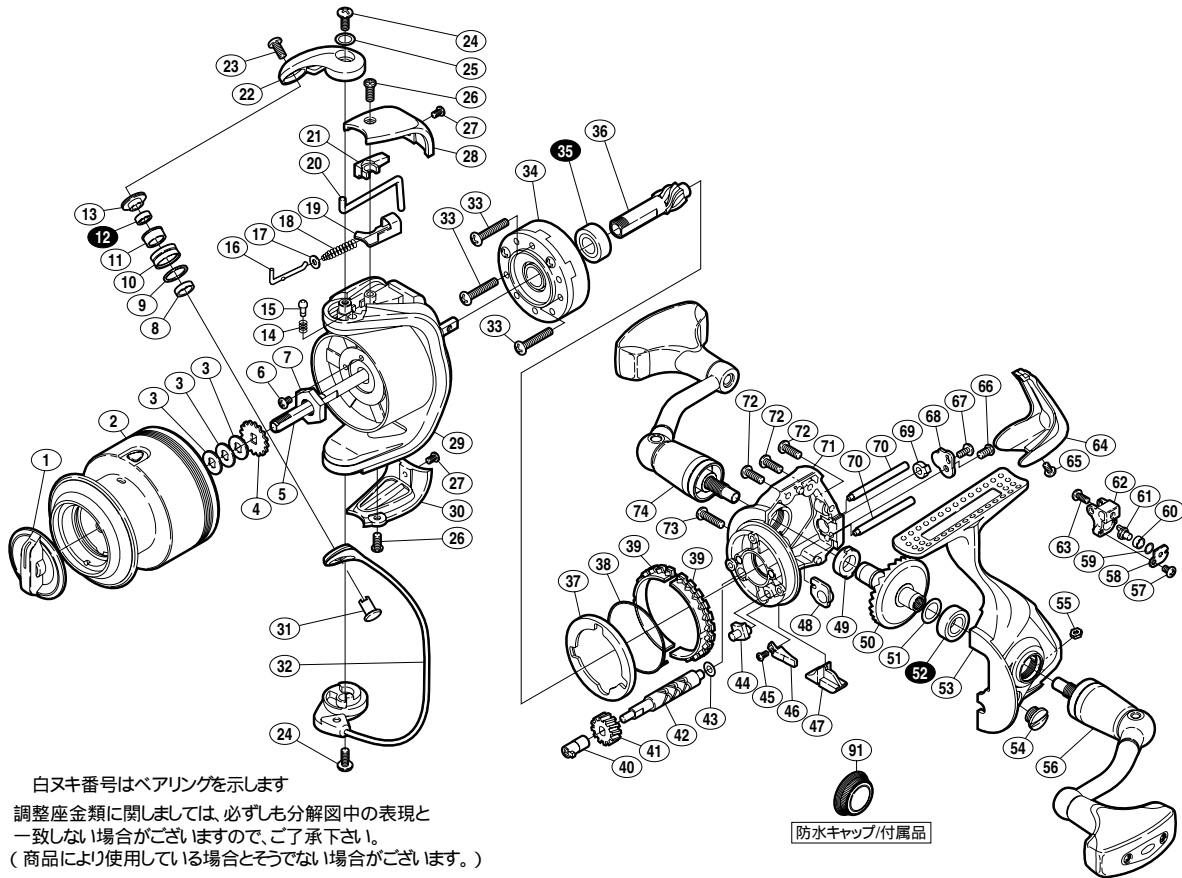

07 アルテグラ シーリア 3000 A-RB

商品コード 5 - SD14 F033

本体価格 (税別) 16,000円

短縮コード 02160

部品番号	部品名	本体価格 (税別)
1	ドラグツマミ組	500
2	スプール組	3,000
3	スプール座金	50
4	スプール受け	50
5	スプール軸	300
6	固定ボルト	50
7	回転枠ナット	100
8	アームローラーベアリングカラー	100
9	アームローラー Spacer	100
10	アームローラー	500
11	アームローラーブッシュ	50
12	A R B(4 × 7 × 2.5)	800
13	アームローラー座金	100
14	音出シバネ	100
15	音出シビン	100
16	アームバネガイド (A)	100
17	アームバネガイド (A) カラー	100
18	アームカムバネ	100
19	アームカムバネシート	200
20	内ゲリレバー	200
21	内ゲリレバーカバー	100
22	アームカム	200
23	固定ボルト	50
24	固定ボルト	50
25	座金	50
26	固定ボルト	50
27	固定ボルト	50

部品番号	部品名	本体価格 (税別)
28	アームカムバネカバー	500
29	回転枠	600
30	取付ケカムカバー	500
31	アーム固定軸	200
32	ペールアーム組	1,300
33	固定ボルト	50
34	ローラークラッチ組	1,000
35	A R B(7 × 14 × 5)	800
36	ピニオンギヤ	600
37	フリクションリングカラー	100
38	フリクションバネ	100
39	フリクションリング	300
40	クロスギヤブッシュ (前)	100
41	クロスギヤ用ギヤ	300
42	クロスギヤ軸	600
43	座金	50
44	ストッパーカム	200
45	固定ボルト	50
46	内ゲリ当たり	100
47	ストッパーツマミカバー	200
48	ピニオンギヤブッシュ	100
49	マスターギヤ用ブッシュ	100
50	マスターギヤ	600
51	座金 (7 × 10)	50
52	A R B(7 × 13 × 4)	800
53	脚付キフト	1,400
54	注油穴キャップ	100