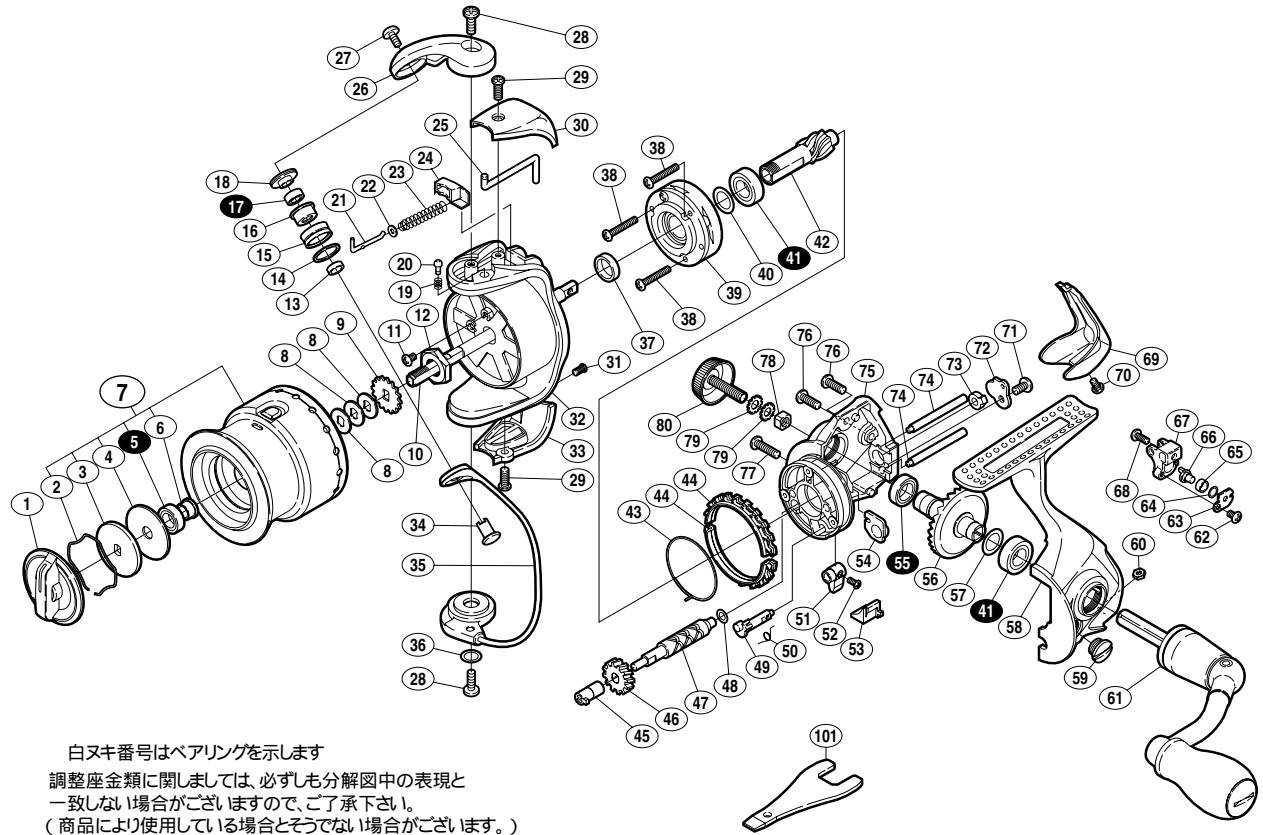

07 セフィアBB 2500S

商品コード 5 - SD62 E027

本体価格(税別) 15,500円

短縮コード 02199

白ヌキ番号はベアリングを示します
調整座金類に關しましては、必ずしも分解図中の表現と一致しない場合がございますので、ご了承下さい。
(商品により使用している場合とそうでない場合がございます。)

部品番号	部品名	本体価格(税別)
1	ドラグツマミ組	500
2	抜ケ止メバネ	100
3	小判座金	50
4	ドラグ座金	50
5	A R B(6 x 10 x 3)	800
6	スプールベアリング間座	50
7	スプール組	2,300
8	スプール座金	50
9	スプール受け	50
10	スプール軸	300
11	固定ボルト	50
12	回転枠ナット	100
13	アームローラーベアリングカラー	100
14	アームローラー Spacer	100
15	アームローラー	500
16	アームローラーブッシュ	50
17	A R B(4 x 7 x 2.5)	800
18	アームローラー座金	100
19	音出シバネ	100
20	音出シピン	100
21	アームバネガイド(A)	100
22	アームバネガイド(A)カラー	100
23	アームカムバネ	100
24	アームカムバネシート	100
25	内ゲリレバー	200
26	アームカム	200
27	固定ボルト	50
28	固定ボルト	50
29	固定ボルト	50

部品番号	部品名	本体価格(税別)
30	アームカムバネカバー	500
31	固定ボルト	50
32	回転枠	500
33	取付ケカムカバー	500
34	アーム固定軸	200
35	ベールアーム組	1,300
36	座金	50
37	回転枠リング	100
38	固定ボルト	50
39	ローラークラッチ組	1,000
40	座金	50
41	A R B(7 x 13 x 4)	800
42	ピニオンギヤ	600
43	フリクションバネ	100
44	フリクションリング	300
45	クロスギヤブッシュ(前)	100
46	クロスギヤ用ギヤ	100
47	クロスギヤ軸	500
48	座金	50
49	ストッパーカム	200
50	クリックバネ	100
51	ストッパーツマミ	200
52	固定ボルト	100
53	ストッパーツマミカバー	200
54	ピニオンギヤブッシュ	100
55	A R B(7 x 11 x 3)	800
56	マスターギヤ	400
57	座金(7 x 10)	50
58	脚付キフタ	1,300

部品番号	部品名	本体価格(税別)
59	注油穴キャップ	100
60	固定ナット	100
61	ハンドル組	2,000
62	固定ボルト	50
63	クロスギヤビン押サエ板	100
64	座金	50
65	クロスギヤビンカラー	100
66	クロスギヤビン	300
67	摺動子	700
68	固定ボルト	50
69	本体ガード	500
70	固定ボルト	50
71	固定ボルト	50
72	クロスギヤ軸カバー	100
73	クロスギヤブッシュ(後)	100
74	摺動子ガイド	100
75	脚無し本体	700
76	固定ボルト	50
77	固定ボルト	50
78	防水キャップ(外蓋)3.5	50
79	歯付座金(外蓋)	50
80	防水キャップ	200
101	リールレンチ (付属品)	300
*F01	リール袋 (付属品)	300
TRST	取扱説明書 (付属品)	100
BNKI	分解図 (付属品)	100
SPEC	スペック説明用紙 (付属品)	100