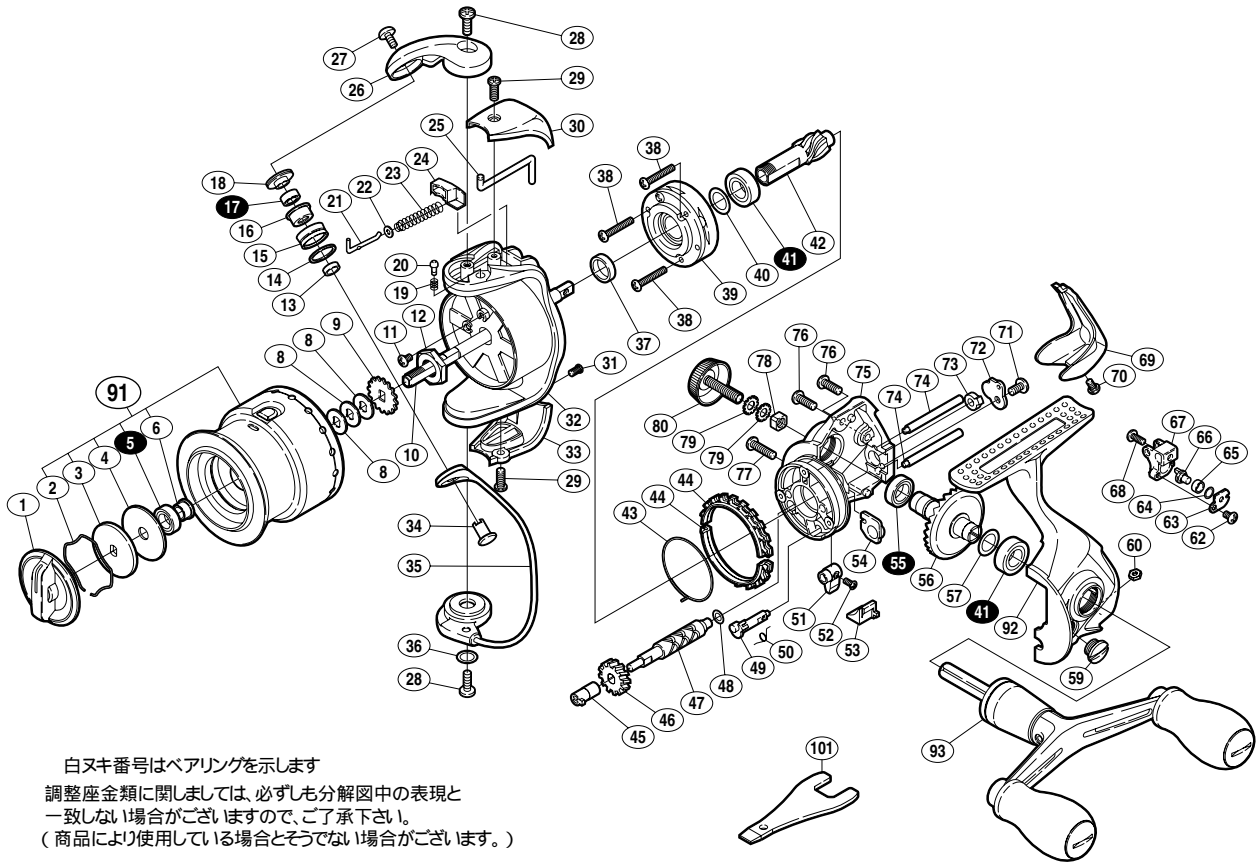

07 セフィアBB 2500SDH

商品コード 5 - SD62 E028

本体価格(税別) 17,500円

短縮コード 02200

白ヌキ番号はベアリングを示します
調整座金類に関しましては、必ずしも分解図中の表現と一致しない場合がございますので、ご了承下さい。
(商品により使用している場合とそうでない場合がございます。)

部品番号	部品名	本体価格(税別)
1	ドラグツマミ組	500
2	抜ケ止メバネ	100
3	小判座金	50
4	ドラグ座金	50
5	A R B(6× 10×3)	800
6	スプールベアリング間座	50
8	スプール座金	50
9	スプール受け	50
10	スプール軸	300
11	固定ボルト	50
12	回転枠ナット	100
13	アームローラーベアリングカラー	100
14	アームローラー Spacer	100
15	アームローラー	500
16	アームローラーブッシュ	50
17	A R B(4× 7×2.5)	800
18	アームローラー座金	100
19	音出シバネ	100
20	音出シピン	100
21	アームバネガイド(A)	100
22	アームバネガイド(A)カラー	100
23	アームカムバネ	100
24	アームカムバネシート	100
25	内ゲリレバー	200
26	アームカム	200
27	固定ボルト	50
28	固定ボルト	50
29	固定ボルト	50
30	アームカムバネカバー	500

部品番号	部品名	本体価格(税別)
31	固定ボルト	50
32	回転枠	500
33	取付ケカムカバー	500
34	アーム固定軸	200
35	ベールアーム組	1,300
36	座金	50
37	回転枠リング	100
38	固定ボルト	50
39	ローラークラッチ組	1,000
40	座金	50
41	A R B(7× 13×4)	800
42	ピニオンギヤ	600
43	フリクションバネ	100
44	フリクションリング	300
45	クロスギヤブッシュ(前)	100
46	クロスギヤ用ギヤ	100
47	クロスギヤ軸	500
48	座金	50
49	ストッパーカム	200
50	クリックバネ	100
51	ストッパーツマミ	200
52	固定ボルト	100
53	ストッパーツマミカバー	200
54	ピニオンギヤブッシュ	100
55	A R B(7× 11×3)	800
56	マスターギヤ	400
57	座金(7× 10)	50
59	注油穴キャップ	100
60	固定ナット	100

部品番号	部品名	本体価格(税別)
62	固定ボルト	50
63	クロスギヤピン押サエ板	100
64	座金	50
65	クロスギヤピンカラー	100
66	クロスギヤピン	300
67	摺動子	700
68	固定ボルト	50
69	本体ガード	500
70	固定ボルト	50
71	固定ボルト	50
72	クロスギヤ軸カバー	100
73	クロスギヤブッシュ(後)	100
74	摺動子ガイド	100
75	脚無シ本体	700
76	固定ボルト	50
77	固定ボルト	50
78	防水キャップコルミ止メ	50
79	歯付座金(外歯)3.5	50
80	防水キャップ	200
91	スプール組	2,300
92	脚付キフタ	1,300
93	ダブルハンドル組	4,000
101	リールレンチ (付属品)	300
*F01	リール袋 (付属品)	300
TRST	取扱説明書 (付属品)	100
BNKI	分解図 (付属品)	100
SPEC	スペック説明用紙 (付属品)	100