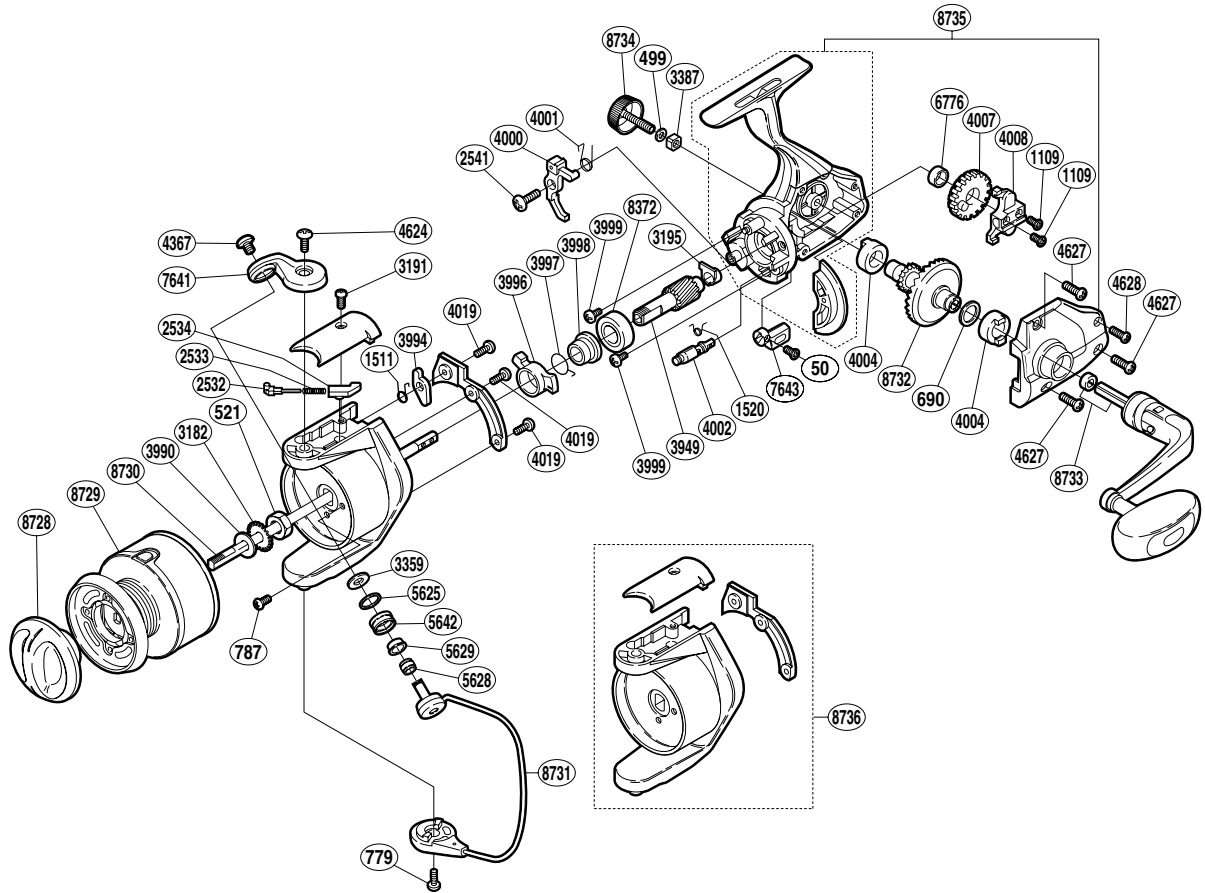

03 エアノス 6000

商品コード 5 - SB19 6000

オープン価格

短縮コード **01790**

部品番号	部品名	本体価格 (税別)
50	ストッパーつまみ固定ボルト	50
499	ハンドル固定ボルト座金	50
521	回転枠ナット	100
690	摺動子座金 (9 × 13)	50
779	ベール取付ケカム固定ボルト	50
787	ナットユルミ止メネジ	50
1109	摺動子固定ボルト	50
1511	内ゲリレバーバネ	50
1520	クリックバネ	50
2532	アームバネガイド (A)	50
2533	アームカムバネ	50
2534	アームバネガイド (B)	50
2541	ストッパー固定ボルト	50
3182	スプール受ケ	50
3191	アームカムバネカバー固定ボルト	50
3195	ピニオンギヤブッシュ	50
3359	アームローラー座金	50
3387	防水キャップユルミ止メ	50

部品番号	部品名	本体価格 (税別)
3949	ピニオンギヤ	600
3990	スプール座金	50
3994	内ゲリレバー	50
3996	サイレントカム	50
3997	サイレントカムバネ	50
3998	サイレントカムカラー	50
3999	ベアリング固定ボルト	50
4000	ストッパー	50
4001	ストッパーバネ	50
4002	ストッパーカム	100
4004	マスターギヤ用ブッシュ	50
4007	摺動子ギヤ	200
4008	摺動子	200
4019	バランスガード固定ボルト	50
4367	アーム固定ボルト	50
4624	アームカム取付ケボルト	50
4627	フタ固定ボルト (大)	50
4628	フタ固定ボルト (小)	50

部品番号	部品名	本体価格 (税別)
5625	アームローラー Spacer	100
5628	アームローラーカラー	50
5629	アームローラーブッシュ	50
5642	アームローラー	100
6776	摺動子ギヤカラー	50
7641	アームカム	700
7643	ストッパーつまみ	200
8372	ピニオンギヤ用ベアリング (9 × 20 × 6)	700
8728	ドラッグつまみ	400
8729	スプール組	900
8730	スプール軸	400
8731	ベールアーム組	700
8732	マスターギヤ	400
8733	ハンドル組	1,200
8734	防水キャップ	200
8735	本体組	1,200
8736	回転枠組	700