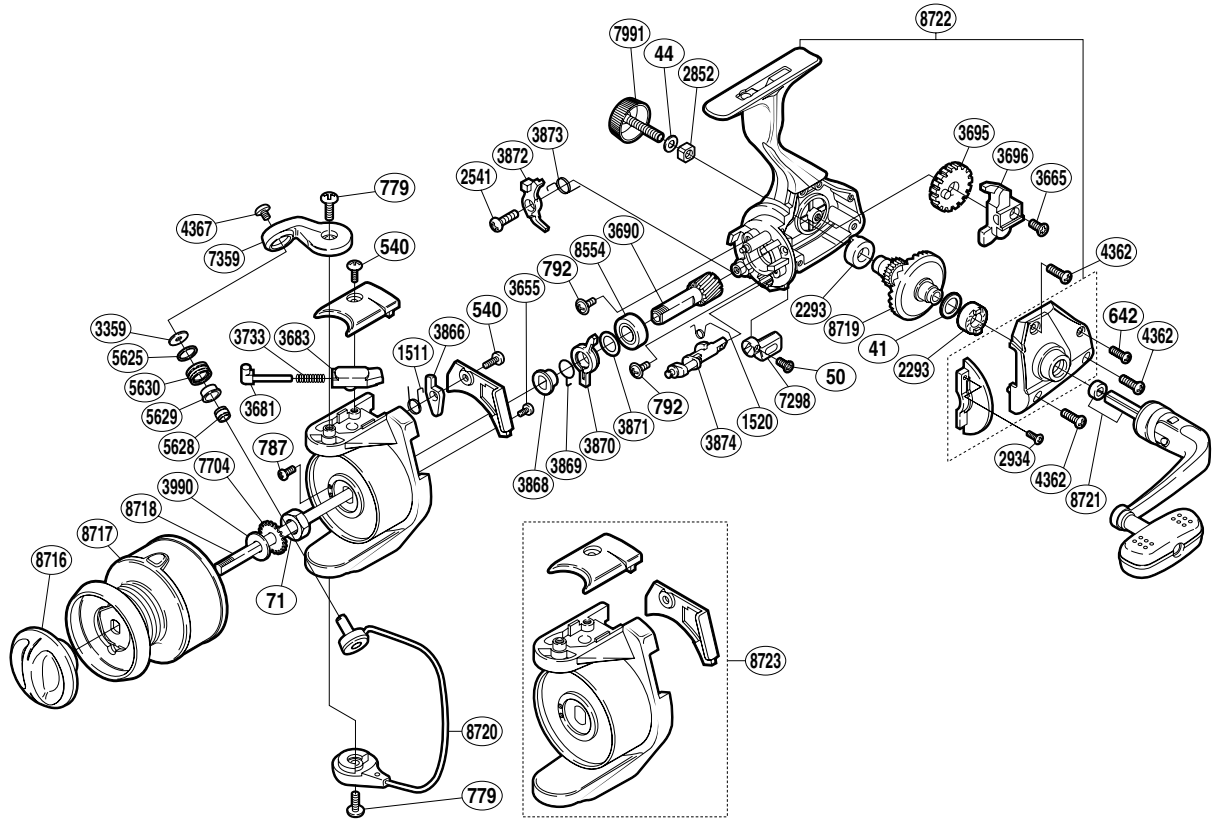

03 エアノス 3000

商品コード 5 - SB19 3000

オープン価格

短縮コード **01786**

部品番号	部品名	本体価格 (税別)
41	摺動子座金(7 × 10)	50
44	ハンドル固定ボルト座金	50
50	ストッパーツマミ固定ボルト	50
71	回転枠ナット	100
540	固定ボルト(B)	50
642	フタ固定ボルト(小)	50
779	固定ボルト(A)	50
787	ナットコルミ止メネジ	50
792	ベアリング固定ボルト	50
1511	内ゲリレバーバネ	50
1520	クリックバネ	50
2293	マスターギヤ用ブッシュ	50
2541	ストッパー固定ボルト	50
2852	防水キャップコルミ止め	50
2934	フタフランジ固定ボルト	50
3359	アームローラ座金	50
3655	バランサーガード固定ボルト	50
3665	摺動子固定ボルト	50

部品番号	部品名	本体価格 (税別)
3681	アームバネガイド(A)	50
3683	アームバネガイド(B)	50
3690	ピニオンギヤ	400
3695	摺動子ギヤ	100
3696	摺動子	100
3733	アームカムバネ	50
3866	内ゲリレバー	50
3868	サイレントカムカラー	50
3869	サイレントカムバネ	50
3870	サイレントカム	50
3871	ピニオンブッシュ座金	50
3872	ストッパー	50
3873	ストッパーバネ	50
3874	ストッパーカム	100
3990	スプール座金	50
4362	フタ固定ボルト(大)	50
4367	アーム固定ボルト	50
5625	アームローラスペーサー	100

部品番号	部品名	本体価格 (税別)
5628	アームローラカラー	50
5629	アームローラブッシュ	50
5630	アームローラ	100
7298	ストッパーツマミ	200
7359	アームカム	400
7704	スプール受け	50
7991	防水キャップ	200
8554	ピニオンギヤ用ベアリング(7 × 14 × 5)	600
8716	ドラッグツマミ	300
8717	スプール組	700
8718	スプール軸	300
8719	マスターギヤ	400
8720	ベールアーム組	400
8721	ハンドル組	700
8722	本体組	1,000
8723	回転枠組	500