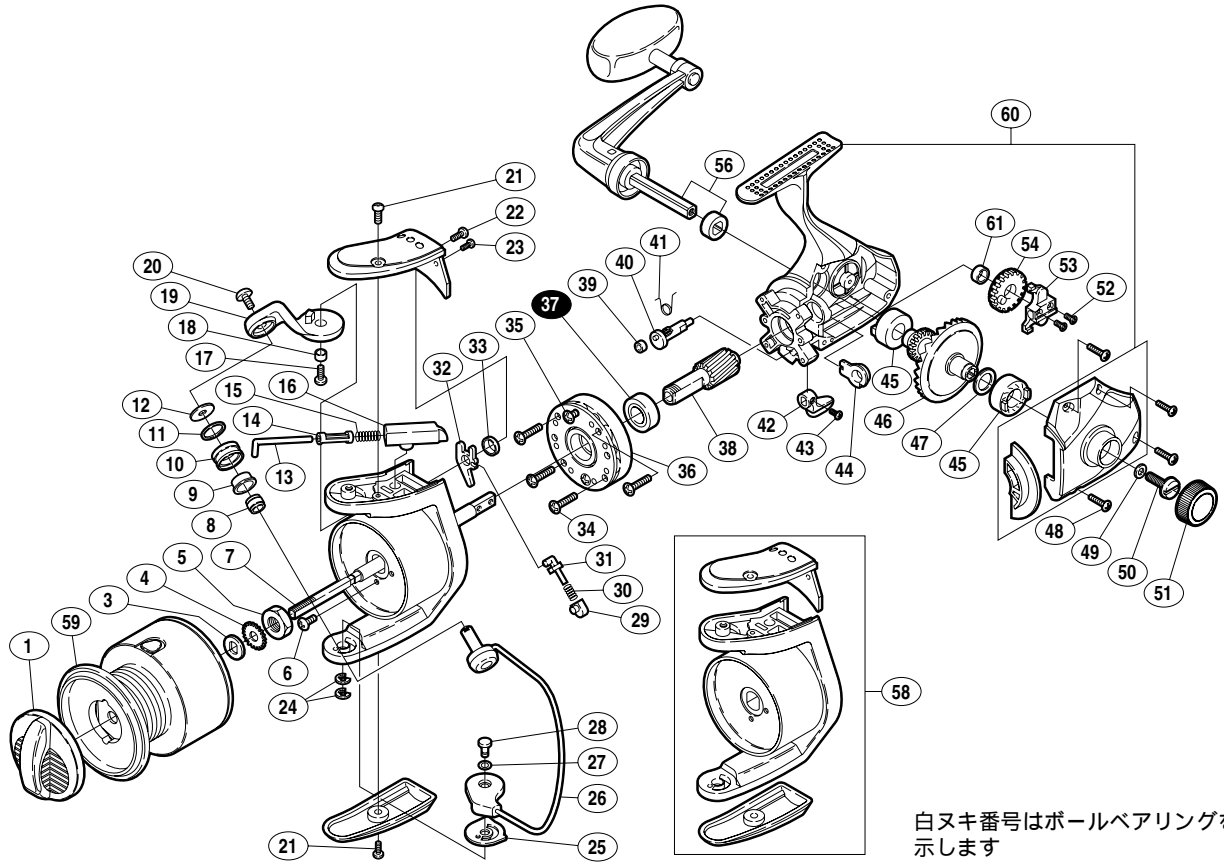

エアロス XT 8000

商品コード 5 - SB18 8000

本体価格(税別) 7,000円

短縮コード **01614**

部品番号	部品名	本体価格(税別)
1	ドラグツマミ組	500
3	スプールの座金	50
4	スプールの受け	50
5	回転枠ナット	100
6	回転枠ナット用止メネジ	50
7	スプールの軸	400
8	アームローラーカラー	50
9	アームローラーブッシュ	50
10	アームローラー	100
11	アームローラー Spacer	100
12	アームローラー座金	50
13	アームバネガイド(A)	50
14	アームバネガイド(A)カラー	50
15	アームカムバネ	50
16	アームバネガイド(B)	50
17	アームカム取付ケボルト	50
18	アームカムブッシュ	50
19	アームカム	200
20	アーム固定軸取付ケボルト	50
21	アームカムバネカバー取付ケボルト(C)	50

部品番号	部品名	本体価格(税別)
22	アームカムバネカバー取付ケボルト(A)	50
23	アームカムバネカバー取付ケボルト(B)	50
24	E形止メ輪 2.5	50
25	ベール取付ケカムシート	50
26	ベールアーム組	700
27	ベール取付ケカム調整座金	50
28	取付ケカム固定軸	100
29	内ゲリバネガイド(B)	100
30	内ゲリレバーバネ	50
31	内ゲリバネガイド(A)	100
32	内ゲリレバー	100
33	内ゲリレバー座金	50
34	ローラークラッチ固定ボルト	50
35	ローラークラッチカバーボルト	50
36	ローラークラッチ組	1,000
37	ピニオンギヤ用ベアリング(9x17x5)	600
38	ピニオンギヤ	600
39	ストッパーカムリング	50
40	ストッパーカム	200
41	クリックバネ	50

部品番号	部品名	本体価格(税別)
42	ストッパーツマミ	200
43	ストッパーツマミ固定ボルト	50
44	ピニオンギヤ用ブッシュ	50
45	マスターギヤ用ブッシュ	50
46	マスターギヤ	500
47	摺動子座金	50
48	フタ固定ボルト	50
49	ハンドル固定ボルト座金	50
50	ハンドル固定ボルト	200
51	防水キャップ	200
52	摺動子固定ボルト	50
53	摺動子	200
54	摺動子ギヤ	200
56	ハンドル組	1,500
58	回転枠組	700
59	スプールの組	2,600
60	本体組	1,400
61	摺動子ギヤカラー	50