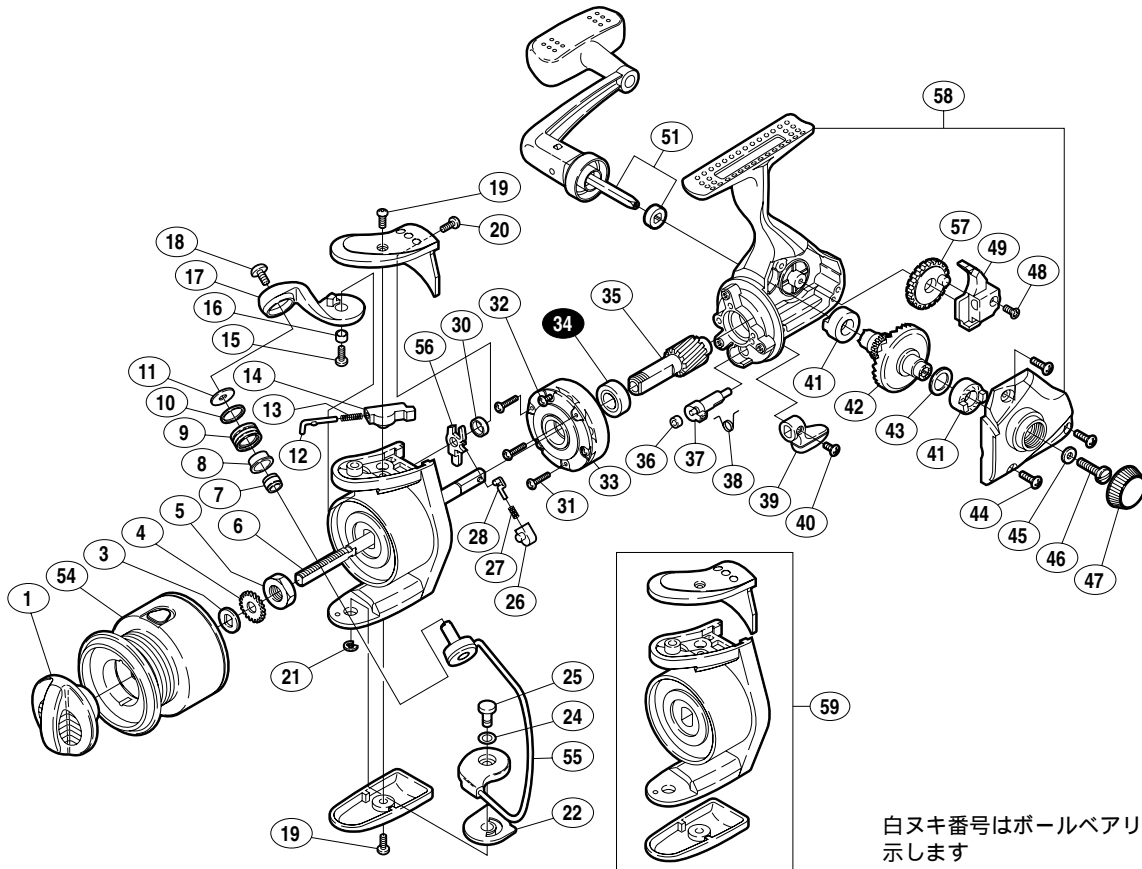

エアロス XT 2000

商品コード 5 - SB18 2000

本体価格(税別) 4,800円

短縮コード **01609**

部品番号	部品名	本体価格(税別)
1	ドラッグツマミ組	300
3	スプール座金	50
4	スプール受け	50
5	回転枠ナット	100
6	スプール軸	300
7	アームローラーカラー	50
8	アームローラブッシュ	50
9	アームローラー	100
10	アームローラスペーサー	100
11	アームローラ座金	50
12	アームバネガイド(A)	50
13	アームカムバネ	50
14	アームバネガイド(B)	50
15	アームカム取付ケボルト	50
16	アームカムブッシュ	50
17	アームカム	200
18	アーム固定軸取付ケボルト	50
19	取付ケボルト	50

部品番号	部品名	本体価格(税別)
20	アームカムバネカバー取付ケボルト(B)	50
21	E形止メ輪 2.5	50
22	ベール取付ケカムシート	50
24	ベール取付ケカム調整座金	50
25	取付ケカム固定軸	100
26	内ゲリバネガイド(B)	100
27	内ゲリレバーバネ	50
28	内ゲリバネガイド(A)	100
30	内ゲリレバー座金	50
31	ローラークラッチ固定ボルト	50
32	ローラークラッチカバーボルト	50
33	ローラークラッチ組	1,000
34	ピニオンギヤ用ベアリング	600
35	ピニオンギヤ	300
36	ストッパーカムリング	50
37	ストッパーカム	200
38	クリックバネ	50
39	ストッパーツマミ	200

部品番号	部品名	本体価格(税別)
40	ストッパーツマミ固定ボルト	50
41	マスターギヤ用ブッシュ	50
42	マスターギヤ	400
43	摺動子座金(7×10)	50
44	フタ固定ボルト	50
45	ハンドル固定ボルト座金	50
46	ハンドル固定ボルト	200
47	防水キャップ	200
48	摺動子固定ボルト	50
49	摺動子	100
51	ハンドル組	1,000
54	スプール組	1,900
55	ベールアーム組	300
56	内ゲリレバー	100
57	摺動子ギヤ	100
58	本体組	1,000
59	回転枠組	400