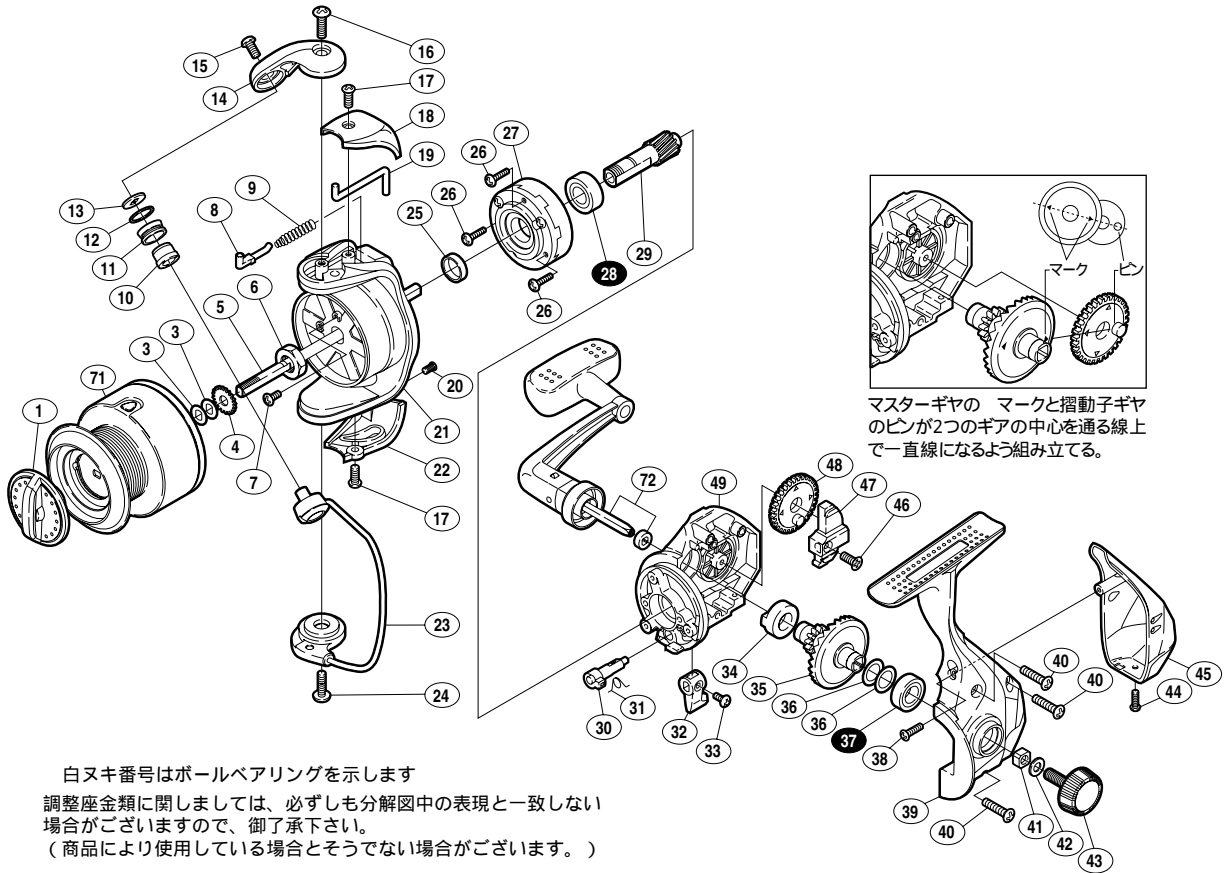

05 エアノス C3000

商品コード 5 - SB20 E029

オープン価格

短縮コード 01933

部品番号	部品名	本体価格 (税別)
1	ドラッグツマミ組	200
3	スプール座金	50
4	スプール受け	50
5	スプール軸	300
6	回転枠ナット	100
7	固定ボルト	50
8	アームバネガイド	50
9	アームカムバネ	100
10	アームローラーブッシュ	50
11	アームローラー	100
12	アームローラー Spacer	100
13	アームローラー座金	50
14	アームカム	200
15	固定ボルト	50
16	固定ボルト	50
17	固定ボルト	50
18	アームカムバネカバー	200

部品番号	部品名	本体価格 (税別)
19	内ゲリレバー	50
20	固定ボルト	50
21	回転枠	400
22	取付ケカムカバー	200
23	ベールアーム組	300
24	固定ボルト	50
25	回転枠リング	100
26	固定ボルト	50
27	ローラークラッチ組	500
28	B B(7 × 14 × 5)	600
29	ピニオンギヤ	300
30	ストッパーカム	100
31	クリックバネ	50
32	ストッパーツマミ	200
33	固定ボルト	50
34	マスターギヤ用ブッシュ	100
35	マスターギヤ	300

部品番号	部品名	本体価格 (税別)
36	座金(7 × 10)	50
37	B B(7 × 13 × 4)	600
38	固定ボルト	50
39	脚付キフタ	400
40	固定ボルト	50
41	防水キャップユルミ止め	50
42	座金	50
43	防水キャップ	200
44	固定ボルト	50
45	本体ガード	200
46	固定ボルト	50
47	摺動子	100
48	摺動子ギヤ	100
49	脚無し本体	400
71	スプール組	600
72	ハンドル組	700