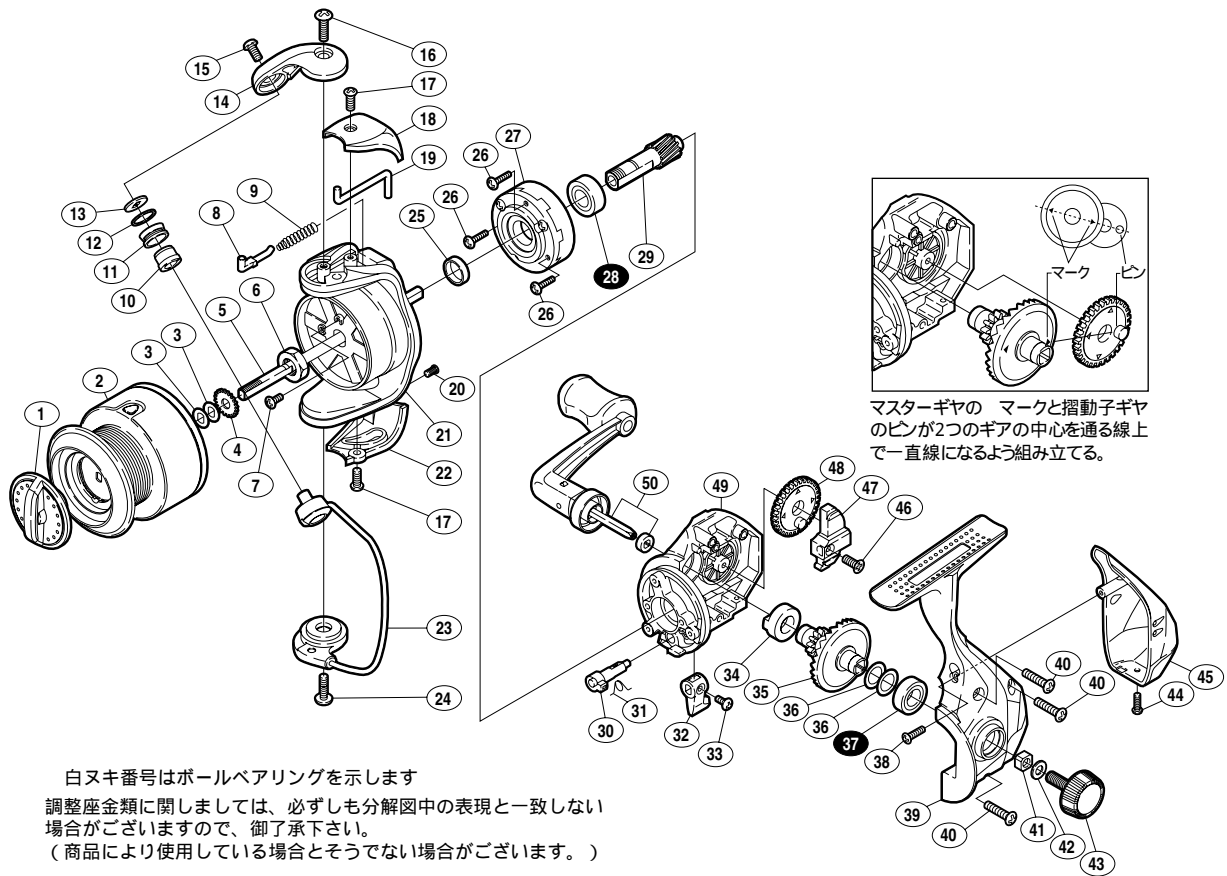

05 エアノス 2500

商品コード 5 - SB20 E025

オープン価格

短縮コード 01932

部品番号	部品名	本体価格 (税別)
1	ドラッグツマミ組	200
2	スプール組	600
3	スプール座金	50
4	スプール受け	50
5	スプール軸	300
6	回転枠ナット	100
7	固定ボルト	50
8	アームバネガイド	50
9	アームカムバネ	100
10	アームローラーブッシュ	50
11	アームローラー	100
12	アームローラー Spacer	100
13	アームローラー座金	50
14	アームカム	200
15	固定ボルト	50
16	固定ボルト	50
17	固定ボルト	50

部品番号	部品名	本体価格 (税別)
18	アームカムバネカバー	200
19	内ゲリレバー	50
20	固定ボルト	50
21	回転枠	400
22	取付ケカムカバー	200
23	ベールアーム組	300
24	固定ボルト	50
25	回転枠リング	100
26	固定ボルト	50
27	ローラークラッチ組	500
28	B B(7 × 14 × 5)	600
29	ピニオンギヤ	300
30	ストッパカム	100
31	クリックバネ	50
32	ストッパツマミ	200
33	固定ボルト	50
34	マスターギヤ用ブッシュ	100

部品番号	部品名	本体価格 (税別)
35	マスターギヤ	300
36	座金 (7 × 10)	50
37	B B(7 × 13 × 4)	600
38	固定ボルト	50
39	脚付キフタ	400
40	固定ボルト	50
41	防水キャップホルミ止め	50
42	座金	50
43	防水キャップ	200
44	固定ボルト	50
45	本体ガード	200
46	固定ボルト	50
47	摺動子	100
48	摺動子ギヤ	100
49	脚無し本体	400
50	ハンドル組	600