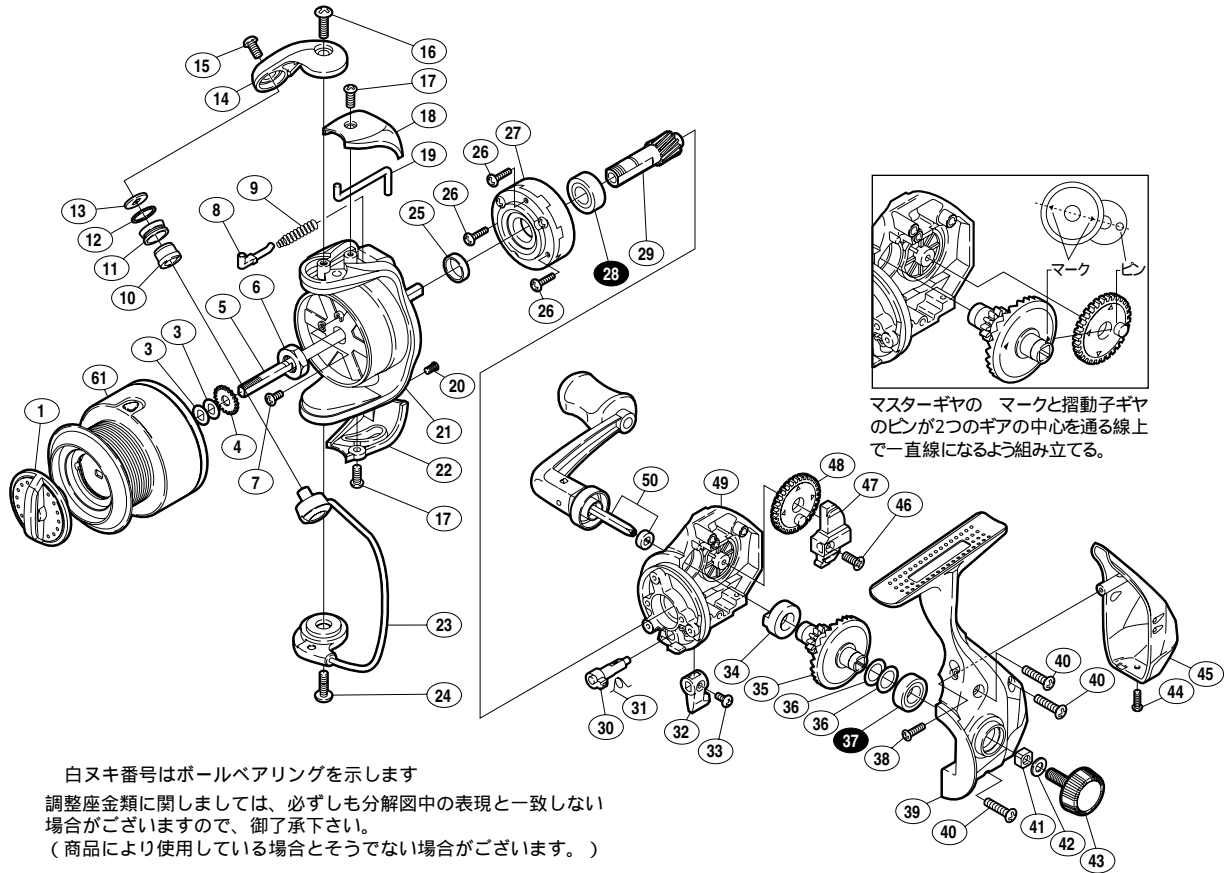

05 エアノス 2000

商品コード 5 - SB20 D020

オープン価格

短縮コード 01931

白ヌキ番号はボールベアリングを示します
調整座金類に関しましては、必ずしも分解図中の表現と一致しない
場合がございますので、御了承下さい。
(商品により使用している場合とそうでない場合がございます。)

部 番 号	部 品 名	本体価格 (税 別)
1	ドラッグツマミ組	200
3	スプール座金	50
4	スプール受け	50
5	スプール軸	300
6	回転枠ナット	100
7	固定ボルト	50
8	アームバネガイド	50
9	アームカムバネ	100
10	アームローラーブッシュ	50
11	アームローラー	100
12	アームローラー Spacer	100
13	アームローラー座金	50
14	アームカム	200
15	固定ボルト	50
16	固定ボルト	50
17	固定ボルト	50
18	アームカムバネカバー	200

部 番 号	部 品 名	本体価格 (税 別)
19	内ゲリレバー	50
20	固定ボルト	50
21	回転枠	400
22	取付ケカムカバー	200
23	ペールアーム組	300
24	固定ボルト	50
25	回転枠リング	100
26	固定ボルト	50
27	ローラークラッチ組	500
28	B B(7 × 14 × 5)	600
29	ピニオンギヤ	300
30	ストッパーカム	100
31	クリックバネ	50
32	ストッパーツマミ	200
33	固定ボルト	50
34	マスターギヤ用ブッシュ	100
35	マスターギヤ	300

部 番 号	部 品 名	本体価格 (税 別)
36	座金(7 × 10)	50
37	B B(7 × 13 × 4)	600
38	固定ボルト	50
39	脚付キフタ	400
40	固定ボルト	50
41	防水キャップホルミ止め	50
42	座金	50
43	防水キャップ	200
44	固定ボルト	50
45	本体ガード	200
46	固定ボルト	50
47	摺動子	100
48	摺動子ギヤ	100
49	脚無し本体	400
50	ハンドル組	600
61	スプール組	600