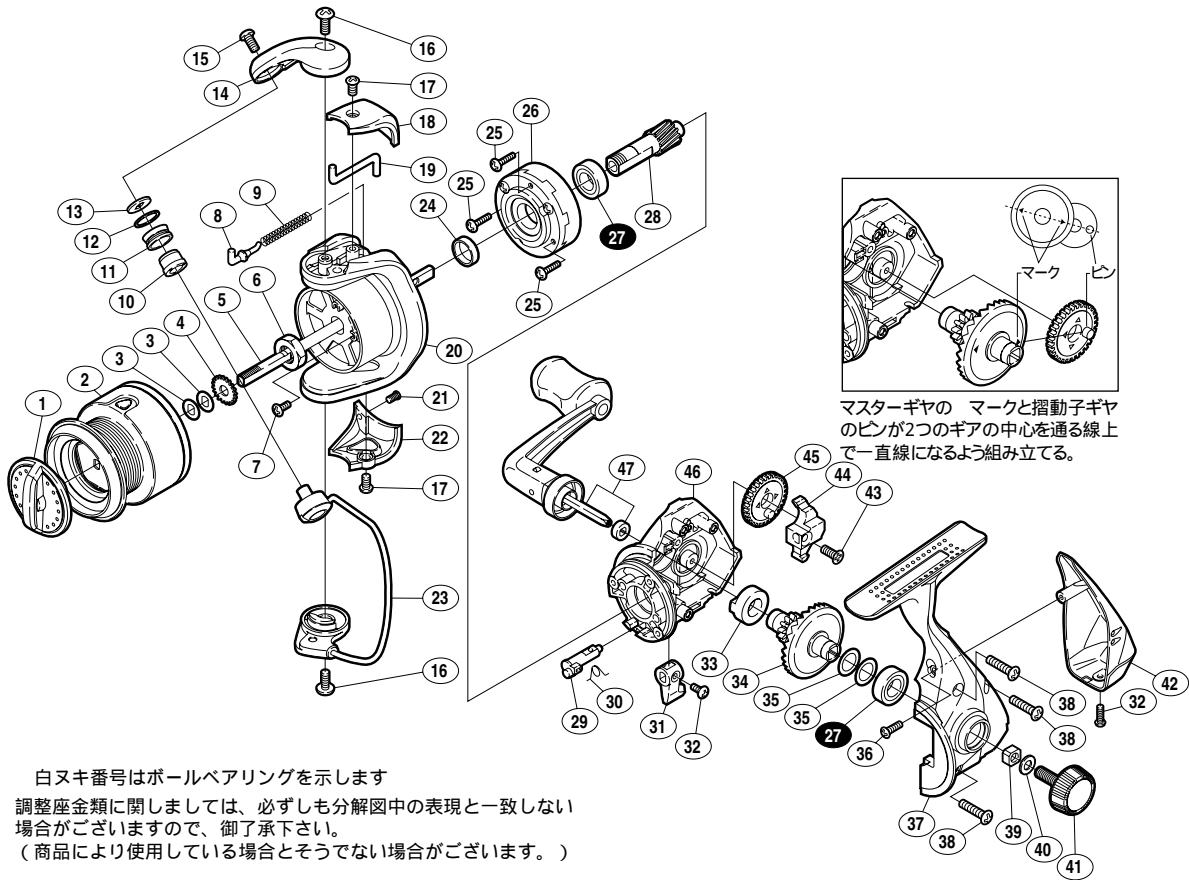

05 エアノス 1000

商品コード 5 - SB20 B010

オープン価格

短縮コード 01930

白ヌキ番号はボールベアリングを示します
調整座金額に関しましては、必ずしも分解図中の表現と一致しない
場合がございますので、御了承下さい。
(商品により使用している場合とそうでない場合がございます。)

部品番号	部品名	本体価格 (税別)
1	ドラッグツマミ組	200
2	スプール組	600
3	スプール座金	50
4	スプール受け	50
5	スプール軸	300
6	回転枠ナット	100
7	固定ボルト	50
8	アームバネガイド	50
9	アームカムバネ	50
10	アームローラーブッシュ	50
11	アームローラー	100
12	アームローラー Spacer	100
13	アームローラー座金	50
14	アームカム	200
15	固定ボルト	50
16	固定ボルト	50

部品番号	部品名	本体価格 (税別)
17	固定ボルト	50
18	アームカムバネカバー	200
19	内ゲリレバー	50
20	回転枠	400
21	固定ボルト	50
22	取付ケカムカバー	200
23	ペールアーム組	300
24	回転枠リング	100
25	固定ボルト	50
26	ローラークラッチ組	500
27	B B(7 × 13 × 4)	600
28	ピニオンギヤ	300
29	ストッパカム	100
30	クリックバネ	100
31	ストッパツマミ	200
32	固定ボルト	50

部品番号	部品名	本体価格 (税別)
33	マスターギヤ用ブッシュ	100
34	マスターギヤ	300
35	座金(7 × 10)	50
36	固定ボルト	50
37	脚付キフタ	400
38	固定ボルト	50
39	防水キャップホルミ止め	50
40	座金	50
41	防水キャップ	200
42	本体ガード	200
43	固定ボルト	50
44	撻動子	100
45	撻動子ギヤ	100
46	脚無し本体	400
47	ハンドル組	600