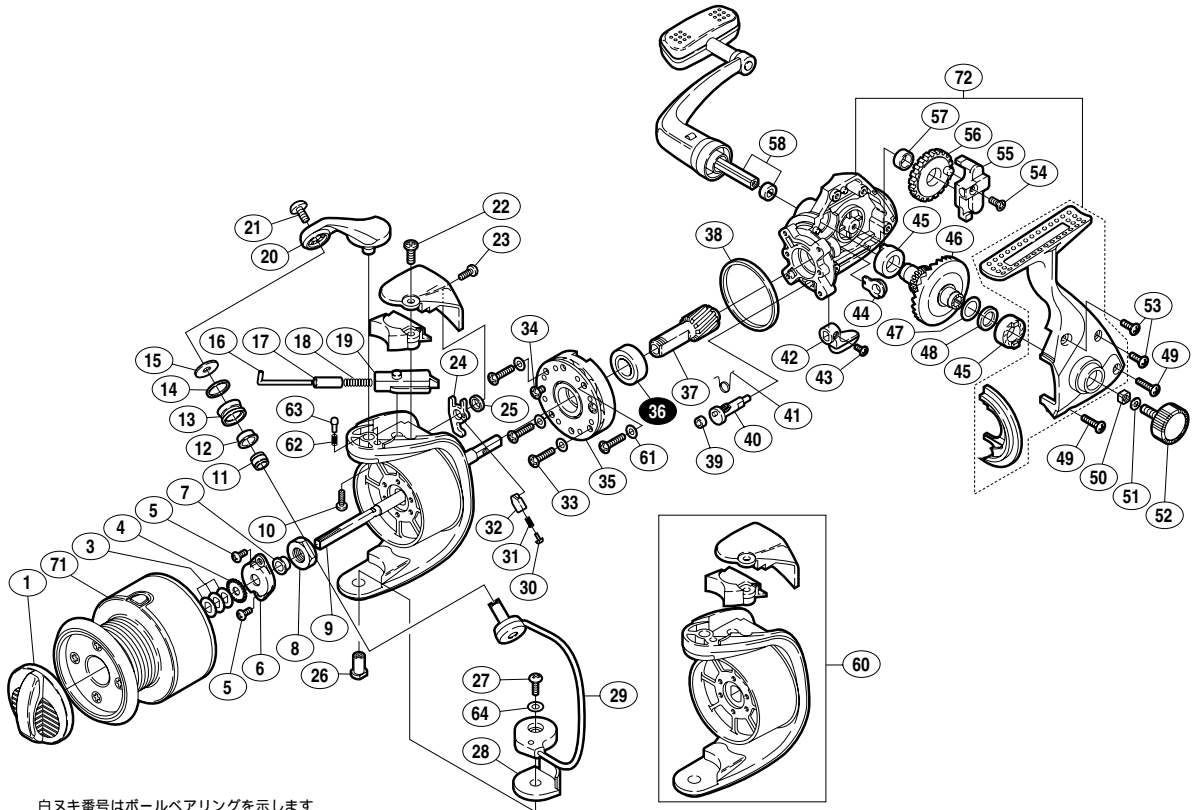

## 99 エアレックス 6000

商品コード 5 - SC71 M060

本体価格(税別) 8,600円

短縮コード **01435**

白スキ番号はボールベアリングを示します

部番 品号	部 品 名	本体価格 (税別)
1	ドラグツマミ組	500
3	スプール座金	50
4	スプール受ケ	50
5	リテーナー固定ボルト	50
6	リテーナー	100
7	回転枠受ケカラー	100
8	回転枠ナット	100
9	スプール軸	400
10	アームカム取付ケボルト	50
11	アームローラーカラー	50
12	アームローラーブッシュ	50
13	アームローラー	500
14	アームローラー Spacer	100
15	アームローラー座金	50
16	アームバネガイド(A)	100
17	アームバネガイド(A) カラー	100
18	アームカムバネ	100
19	アームバネガイド(B)	100
20	アームカム	200
21	アーム固定ボルト	50
22	アームカムバネカバーガード固定ボルト(大)	50
23	アームカムバネカバーガード固定ボルト(小)	50

部番 品号	部 品 名	本体価格 (税別)
24	内ゲリレバー	100
25	内ゲリレバー座金	50
26	ベール取付ケカム固定軸	100
27	ベール取付ケカム固定ボルト	50
28	ベール取付ケカムシート	100
29	ベールアーム組	600
30	内ゲリバネガイド(A)	100
31	内ゲリレバーバネ	100
32	内ゲリバネガイド(B)	100
33	ローラークラッチ固定ボルト	50
34	ローラークラッチカバーボルト	50
35	ローラークラッチ組	1,000
36	ピニオンギヤ用ベアリング(9x17x5)	600
37	ピニオンギヤ	600
38	フリクションリング	200
39	ストッパーカムリング	50
40	ストッパーカム	200
41	クリックバネ	50
42	ストッパーツマミ	200
43	ストッパーツマミ固定ボルト	50
44	ピニオンギヤ用ブッシュ	50
45	フタ用ブッシュ	100

部番 品号	部 品 名	本体価格 (税別)
46	マスターギヤ	600
47	摺動子座金(9x13)	50
48	マスターギヤカラー	100
49	フタ固定ボルト(長)	50
50	防水キャップホルミ止メ	50
51	ハンドル固定ボルト座金	50
52	防水キャップ	200
53	フタ固定ボルト(短)	50
54	摺動子固定ボルト	50
55	摺動子	200
56	摺動子ギヤ	200
57	摺動子ギヤカラー	50
58	ハンドル組	2,000
60	回転枠組	1,000
61	ローラークラッチ固定ボルト座金	50
62	ベールクリックバネ	100
63	ベールクリック	100
64	ベール取付ケカム調整座金	50
71	スプール組	3,400
72	本体組	1,900