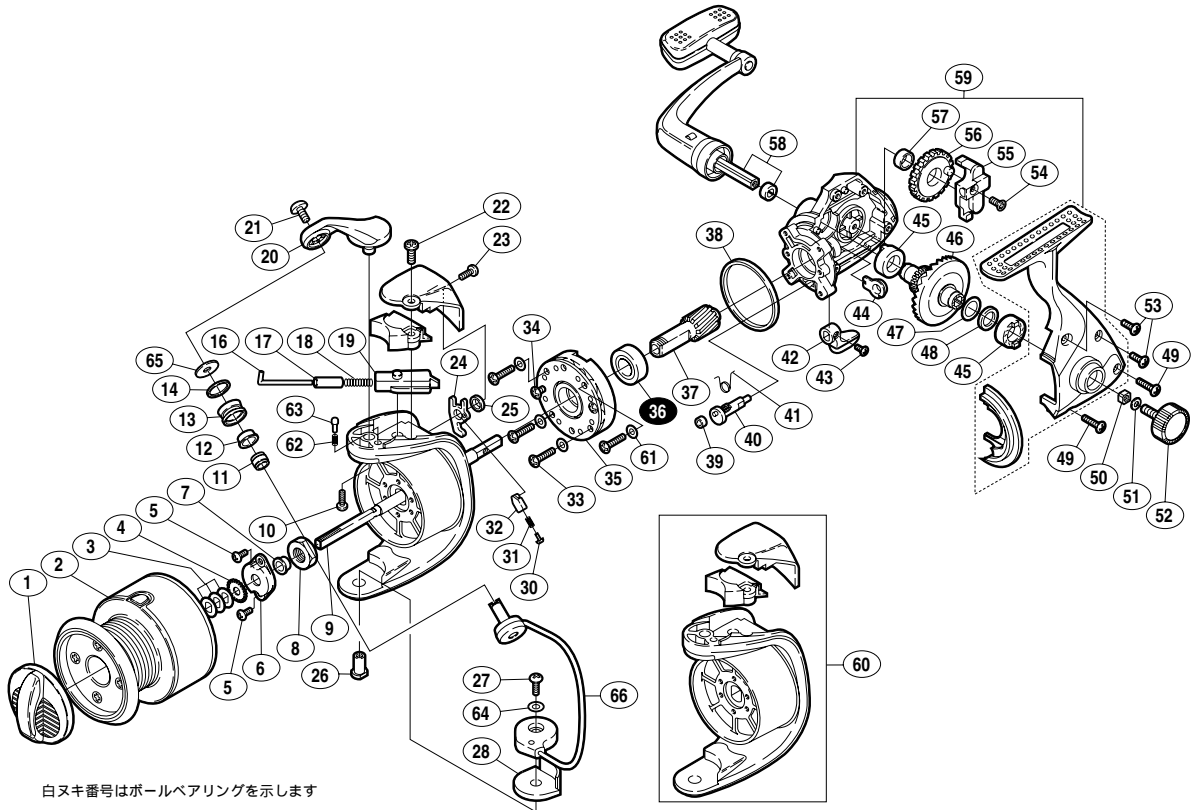

99 エアレックス 5000

商品コード 5 - SC71 K050

本体価格(税別) 8,200円

短縮コード **01434**

白ヌキ番号はボールベアリングを示します

部番	品名	本体価格(税別)
1	ドラッグツマミ組	500
2	スプール組	2,900
3	スプール座金	50
4	スプール受ケ	100
5	リテーナー固定ボルト	50
6	リテーナー	100
7	回転枠受ケカラー	100
8	回転枠ナット	100
9	スプール軸	400
10	アームカム取付ケボルト	50
11	アームローラーカラー	50
12	アームローラーブッシュ	50
13	アームローラー	500
14	アームローラー Spacer	100
16	アームバネガイド(A)	100
17	アームバネガイド(A) カラー	100
18	アームカムバネ	100
19	アームバネガイド(B)	100
20	アームカム	200
21	アーム固定ボルト	50
22	アームカムバネカバーガード固定ボルト(大)	50
23	アームカムバネカバーガード固定ボルト(小)	50

部番	品名	本体価格(税別)
24	内ゲリレバー	100
25	内ゲリレバー座金	50
26	ベール取付ケカム固定軸	100
27	ベール取付ケカム固定ボルト	50
28	ベール取付ケカムシート	100
30	内ゲリバネガイド(A)	100
31	内ゲリレバーバネ	100
32	内ゲリバネガイド(B)	100
33	ローラークラッチ固定ボルト	50
34	ローラークラッチカバーボルト	50
35	ローラークラッチ組	1,000
36	ピニオンギヤ用ベアリング(9x17x5)	600
37	ピニオンギヤ	600
38	フリクションリング	200
39	ストッパーカムリング	50
40	ストッパーカム	200
41	クリックバネ	50
42	ストッパーツマミ	200
43	ストッパーツマミ固定ボルト	50
44	ピニオンギヤ用ブッシュ	50
45	フタ用ブッシュ	100
46	マスターギヤ	600

部番	品名	本体価格(税別)
47	摺動子座金(9x13)	50
48	マスターギヤカラー	100
49	フタ固定ボルト(長)	50
50	防水キャップホルミ止め	50
51	ハンドル固定ボルト座金	50
52	防水キャップ	200
53	フタ固定ボルト(短)	50
54	摺動子固定ボルト	50
55	摺動子	200
56	摺動子ギヤ	200
57	摺動子ギヤカラー	50
58	ハンドル組	2,000
59	本体組	1,900
60	回転枠組	1,000
61	ローラークラッチ固定ボルト座金	50
62	ベールクリックバネ	100
63	ベールクリック	100
64	ベール取付ケカム調整座金	50
65	アームローラー座金	100
66	ベールアーム組	600