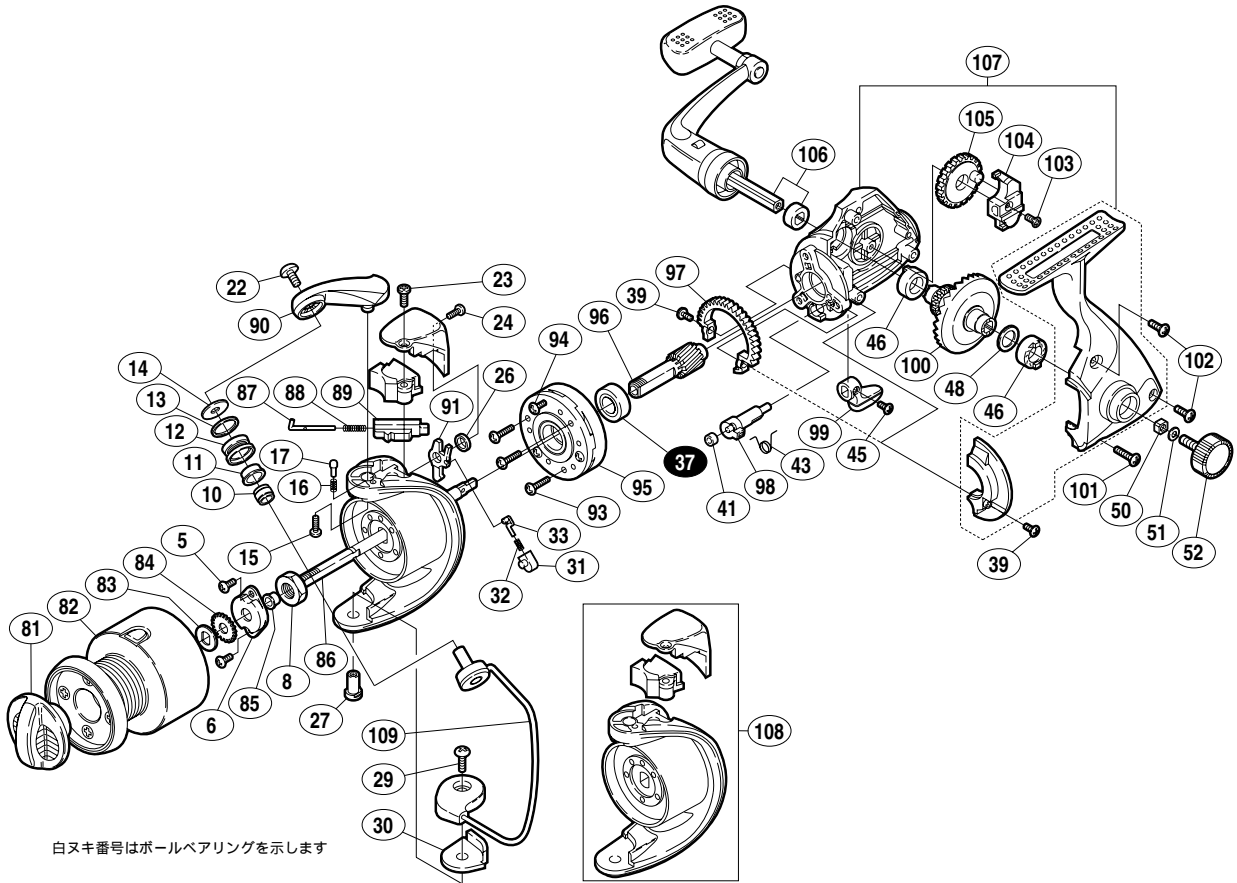

99 エアレックス 3000

商品コード 5 - SC71 F030

本体価格(税別) 6,400円

短縮コード **01432**

白キキ番号はボールベアリングを示します

部品番号	部品名	本体価格(税別)
5	リテーナー固定ボルト	50
6	リテーナー	100
8	回転枠ナット	100
10	アームローラーカラー	50
11	アームローラーブッシュ	50
12	アームローラー	500
13	アームローラー Spacer	100
14	アームローラー座金	50
15	アームカム取付ケボルト	50
16	ベールクリックバネ	100
17	ベールクリック	100
22	アーム固定ボルト	50
23	アームカムバネカバーガード固定ボルト(大)	50
24	アームカムバネカバーガード固定ボルト(小)	50
26	内ゲリレバー座金	50
27	ベール取付ケカム固定軸	100
29	ベール取付ケカム固定ボルト	50
30	ベール取付ケカムシート	100
31	内ゲリバネガイド(B)	100
32	内ゲリレバーバネ	50

部品番号	部品名	本体価格(税別)
33	内ゲリバネガイド(A)	100
37	ピニオンギヤ用ベアリング(7x14x5)	600
39	フリクションリング固定ボルト	50
41	ストッパーカムリング	50
43	クリックバネ	50
45	ストッパーツマミ固定ボルト	50
46	マスターギヤ用ブッシュ	100
48	摺動子座金(7x10)	50
50	防水キャップホルミ止メ	50
51	ハンドル固定ボルト座金	50
52	防水キャップ	200
81	ドラッグツマミ組	400
82	スプール組	2,500
83	スプール座金	50
84	スプール受け	50
85	回転枠受けカラー	100
86	スプール軸	300
87	アームバネガイド(A)	100
88	アームカムバネ	100
89	アームバネガイド(B)	100

部品番号	部品名	本体価格(税別)
90	アームカム	200
91	内ゲリレバー	100
93	ローラーラッチ固定ボルト	50
94	ローラーラッチカバーボルト	50
95	ローラーラッチ組	1,000
96	ピニオンギヤ	400
97	フリクションリング	200
98	ストッパーカム	200
99	ストッパーツマミ	200
100	マスターギヤ	500
101	フタ固定ボルト(長)	50
102	フタ固定ボルト(短)	50
103	摺動子固定ボルト	50
104	摺動子	100
105	摺動子ギヤ	100
106	ハンドル組	1,600
107	本体組	1,600
108	回転枠組	900
109	ベールアーム組	400