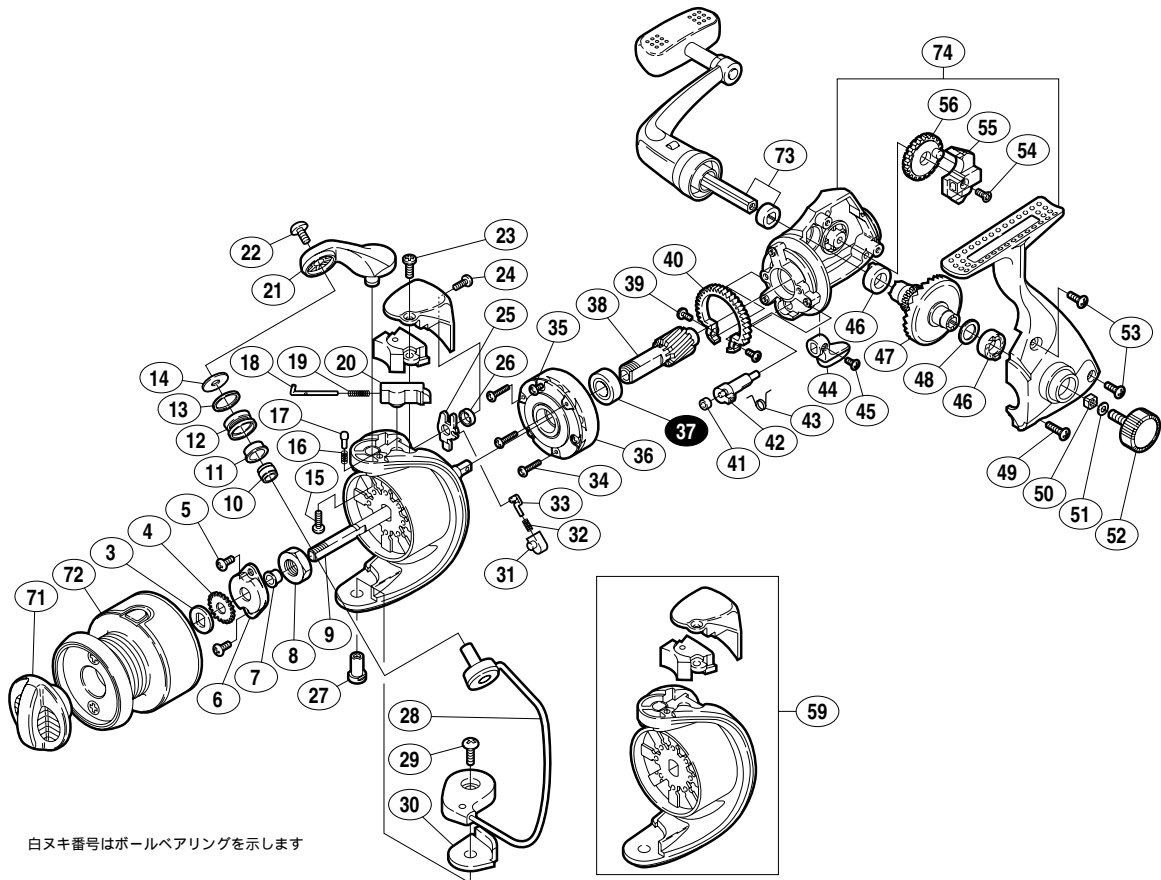

## 99 エアレックス 2500

商品コード 5 - SC71 E025

本体価格(税別) 6,300円

短縮コード **01431**

白ヌキ番号はボールベアリングを示します

部品番号	部品名	本体価格(税別)
3	スプール座金	50
4	スプール受け	50
5	リテーナー固定ボルト	50
6	リテーナー	100
7	回転枠受けカラー	100
8	回転枠ナット	100
9	スプール軸	300
10	アームローラーカラー	50
11	アームローラーブッシュ	50
12	アームローラー	500
13	アームローラー Spacer	100
14	アームローラー座金	50
15	アームカム取付ケボルト	50
16	ベールクリックバネ	100
17	ベールクリック	100
18	アームバネガイド(A)	100
19	アームカムバネ	50
20	アームバネガイド(B)	100
21	アームカム	200
22	アーム固定ボルト	50

部品番号	部品名	本体価格(税別)
23	アームカムバネカバーガード固定ボルト(大)	50
24	アームカムバネカバーガード固定ボルト(小)	50
25	内ゲリレバー	100
26	内ゲリレバー座金	50
27	ベール取付ケカム固定軸	100
28	ベールアーム組	400
29	ベール取付ケカム固定ボルト	50
30	ベール取付ケカムシート	100
31	内ゲリバネガイド(B)	100
32	内ゲリレバーバネ	50
33	内ゲリバネガイド(A)	100
34	ローラーラッチ固定ボルト	50
35	ローラーラッチカバーボルト	50
36	ローラーラッチ組	1,000
37	ピニオンギヤ用ベアリング(7x14x5)	600
38	ピニオンギヤ	400
39	フリクションリング固定ボルト	50
40	フリクションリング	200
41	ストッパーカムリング	50
42	ストッパーカム	200

部品番号	部品名	本体価格(税別)
43	クリックバネ	50
44	ストッパーツマミ	200
45	ストッパーツマミ固定ボルト	50
46	マスターギヤ用ブッシュ	100
47	マスターギヤ	400
48	摺動子座金(7x10)	50
49	フタ固定ボルト(長)	50
50	防水キャップホルム止メ	50
51	ハンドル固定ボルト座金	50
52	防水キャップ	200
53	フタ固定ボルト(短)	50
54	摺動子固定ボルト	50
55	摺動子	100
56	摺動子ギヤ	100
59	回転枠組	800
71	ドラッグツマミ組	300
72	スプール組	2,400
73	ハンドル組	1,500
74	本体組	1,400