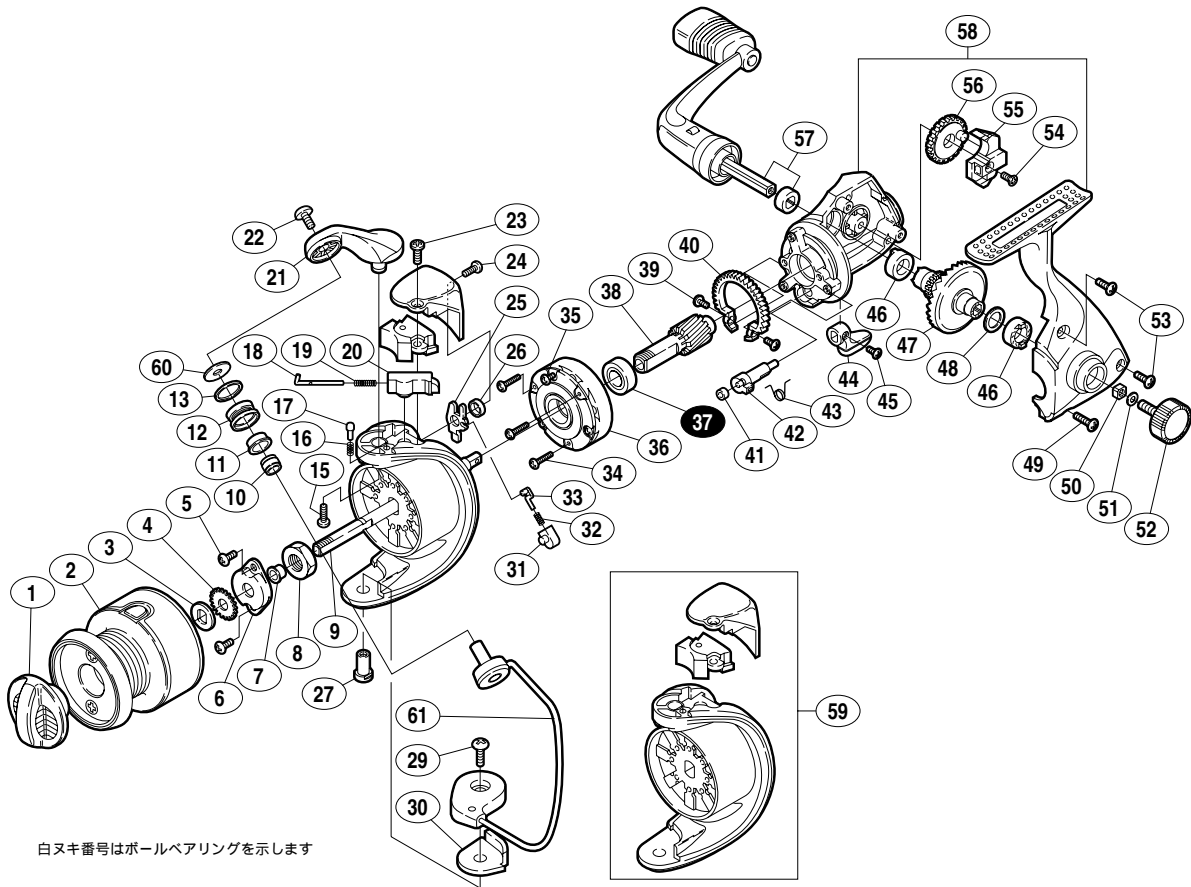

## 99 エアレックス 2000

商品コード 5 - SC71 D020

本体価格(税別) 6,200円

短縮コード **01430**

白ヌキ番号はボールベアリングを示します

部品番号	部品名	本体価格(税別)
1	ドラグツマミ組	300
2	スプール組	2300
3	スプール座金	50
4	スプール受け	50
5	リテーナー固定ボルト	50
6	リテーナー	100
7	回転枠受けカラー	100
8	回転枠ナット	100
9	スプール軸	300
10	アームローラーカラー	50
11	アームローラーブッシュ	50
12	アームローラー	500
13	アームローラー Spacer	100
15	アームカム取付ケボルト	50
16	ベールクリックバネ	100
17	ベールクリック	100
18	アームバネガイド(A)	100
19	アームカムバネ	50
20	アームバネガイド(B)	100
21	アームカム	200

部品番号	部品名	本体価格(税別)
22	アーム固定ボルト	50
23	アームカムバネカバーガード固定ボルト(大)	50
24	アームカムバネカバーガード固定ボルト(小)	50
25	内ゲリレバー	100
26	内ゲリレバー座金	50
27	ベール取付ケカム固定軸	100
29	ベール取付ケカム固定ボルト	50
30	ベール取付ケカムシート	100
31	内ゲリバネガイド(B)	100
32	内ゲリレバーバネ	50
33	内ゲリバネガイド(A)	100
34	ローラークラッチ固定ボルト	50
35	ローラークラッチカバーボルト	50
36	ローラークラッチ組	1,000
37	ピニオンギヤ用ベアリング(7×14×5)	600
38	ピニオンギヤ	400
39	フリクションリング固定ボルト	50
40	フリクションリング	200
41	ストッパーカムリング	50
42	ストッパーカム	200

部品番号	部品名	本体価格(税別)
43	クリックバネ	50
44	ストッパーツマミ	200
45	ストッパーツマミ固定ボルト	50
46	マスターギヤ用ブッシュ	100
47	マスターギヤ	400
48	摺動子座金(7×10)	50
49	フタ固定ボルト(長)	50
50	防水キャップニルミ止め	50
51	ハンドル固定ボルト座金	50
52	防水キャップ	200
53	フタ固定ボルト(短)	50
54	摺動子固定ボルト	50
55	摺動子	100
56	摺動子ギヤ	100
57	ハンドル組	1,500
58	本体組	1,400
59	回転枠組	800
60	アームローラー座金	100
61	ベールアーム組	400