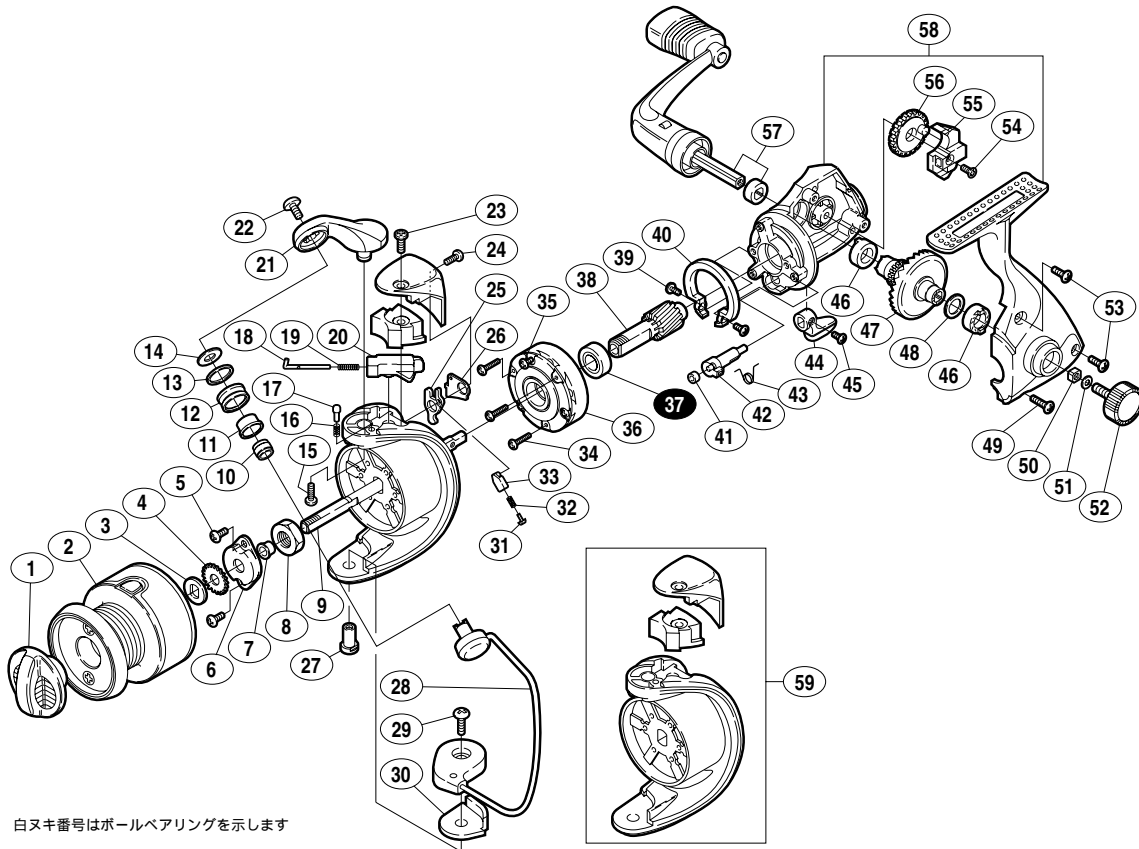

本体価格(税別) 6,000円

短縮コード **01459**

白ヌキ番号はボールベアリングを示します

部品番号	部品名	本体価格(税別)
1	ドラッグツマミ組	300
2	スプール組	2,100
3	スプール座金	50
4	スプール受け	50
5	リテーナー固定ボルト	50
6	リテーナー	100
7	回転枠受けカラー	100
8	回転枠ナット	100
9	スプール軸	300
10	アームローラーカラー	50
11	アームローラーブッシュ	50
12	アームローラー	500
13	アームローラー Spacer	100
14	アームローラー座金	50
15	アームカム取付ケボルト	50
16	ベールクリックバネ	100
17	ベールクリック	100
18	アームバネガイド(A)	100
19	アームカムバネ	100
20	アームバネガイド(B)	100

部品番号	部品名	本体価格(税別)
21	アームカム	200
22	アーム固定ボルト	50
23	アームカムバネカバーガード固定ボルト(大)	50
24	アームカムバネカバーガード固定ボルト(小)	50
25	内ゲリレバー	100
26	内ゲリレバー座金	100
27	ベール取付ケカム固定軸	100
28	ベールアーム組	400
29	ベール取付ケカム固定ボルト	50
30	ベール取付ケカムシート	100
31	内ゲリバネガイド(A)	100
32	内ゲリレバースプリング	100
33	内ゲリバネガイド(B)	100
34	ローラークラッチ固定ボルト	50
35	ローラークラッチカバーボルト	50
36	ローラークラッチ組	1,000
37	ピニオンギヤ用ベアリング(7x14x5)	600
38	ピニオンギヤ	400
39	フリクションリング固定ボルト	50
40	フリクションリング	200

部品番号	部品名	本体価格(税別)
41	ストッパーカムリング	50
42	ストッパーカム	200
43	クリックバネ	50
44	ストッパーツマミ	200
45	ストッパーツマミ固定ボルト	50
46	マスターギヤ用ブッシュ	100
47	マスターギヤ	400
48	摺動子座金(7x10)	50
49	フタ固定ボルト(長)	50
50	防水キャップホルミ止メ	50
51	ハンドル固定ボルト座金	50
52	防水キャップ	200
53	フタ固定ボルト(短)	50
54	摺動子固定ボルト	50
55	摺動子	100
56	摺動子ギヤ	100
57	ハンドル組	1,500
58	本体組	1,200
59	回転枠組	700