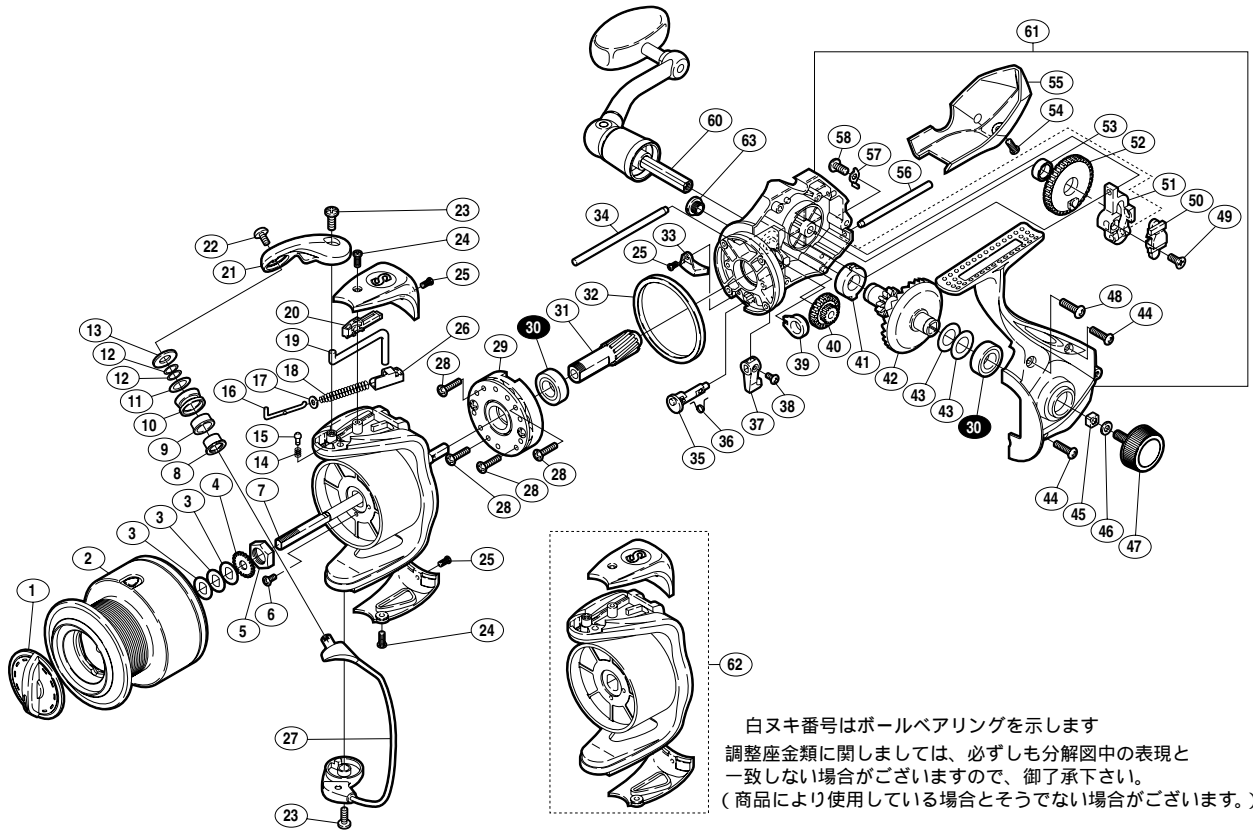

03 エアレックス 6000

商品コード 5 - SC90 M060

本体価格(税別) 9,600円

短縮コード 01758

部品番号	部品名	本体価格(税別)
1	ドラグツマミ組	600
2	スプール組	3,400
3	スプール座金	50
4	スプール受け	50
5	回転枠ナット	100
6	ナットコルミ止めネジ	50
7	スプール軸	400
8	アームローラーカラー	50
9	アームローラーブッシュ	100
10	アームローラー	500
11	アームローラー Spacer	100
12	アームローラー調整座金	50
13	アームローラー座金	50
14	内ゲリレバー音出シバネ	100
15	内ゲリレバー音出シピン	100
16	アームバネガイド(A)	100
17	アームバネガイド(A)カラー	100
18	アームカムバネ	100
19	内ゲリレバー	100
20	内ゲリレバーカバー	200
21	アームカム	200

部品番号	部品名	本体価格(税別)
22	アーム固定ボルト	100
23	取付ケボルト	50
24	ガード固定ボルト(A)	50
25	ガード固定ボルト(B)	50
26	アームカムバネシート	200
27	ベールアーム組	1,000
28	ローラーラッチ固定ボルト	50
29	ローラーラッチ組	1,000
30	ボールベアリング(9x17x5)	1,200
31	ピニオンギヤ	600
32	フリクションリング	200
33	内ゲリ当たり	100
34	摺動子ガイド(A)	100
35	ストッパーカム	200
36	クリックバネ	50
37	ストッパーツマミ	200
38	ストッパーツマミ固定ボルト	50
39	ピニオンギヤ用ブッシュ	50
40	中間ギヤ	200
41	マスターギヤ用ブッシュ	100
42	マスターギヤ	600

部品番号	部品名	本体価格(税別)
43	摺動子座金(9x13)	50
44	フタ固定ボルト(B)	50
45	防水キャップコルミ止め	50
46	ハンドル固定ボルト座金	50
47	防水キャップ	200
48	フタ固定ボルト(A)	50
49	摺動子固定ボルト	50
50	摺動子インナー	100
51	摺動子	200
52	摺動子ギヤ	200
53	摺動子ギヤカラー	50
54	本体ガード固定ボルト	50
55	本体ガード	200
56	摺動子ガイド(B)	100
57	摺動子ガイド抜け止め	50
58	フタ固定ボルト(C)	50
60	ハンドル組	2,000
61	本体組	1,900
62	回転枠組	1,200
63	注油穴キャップ	100