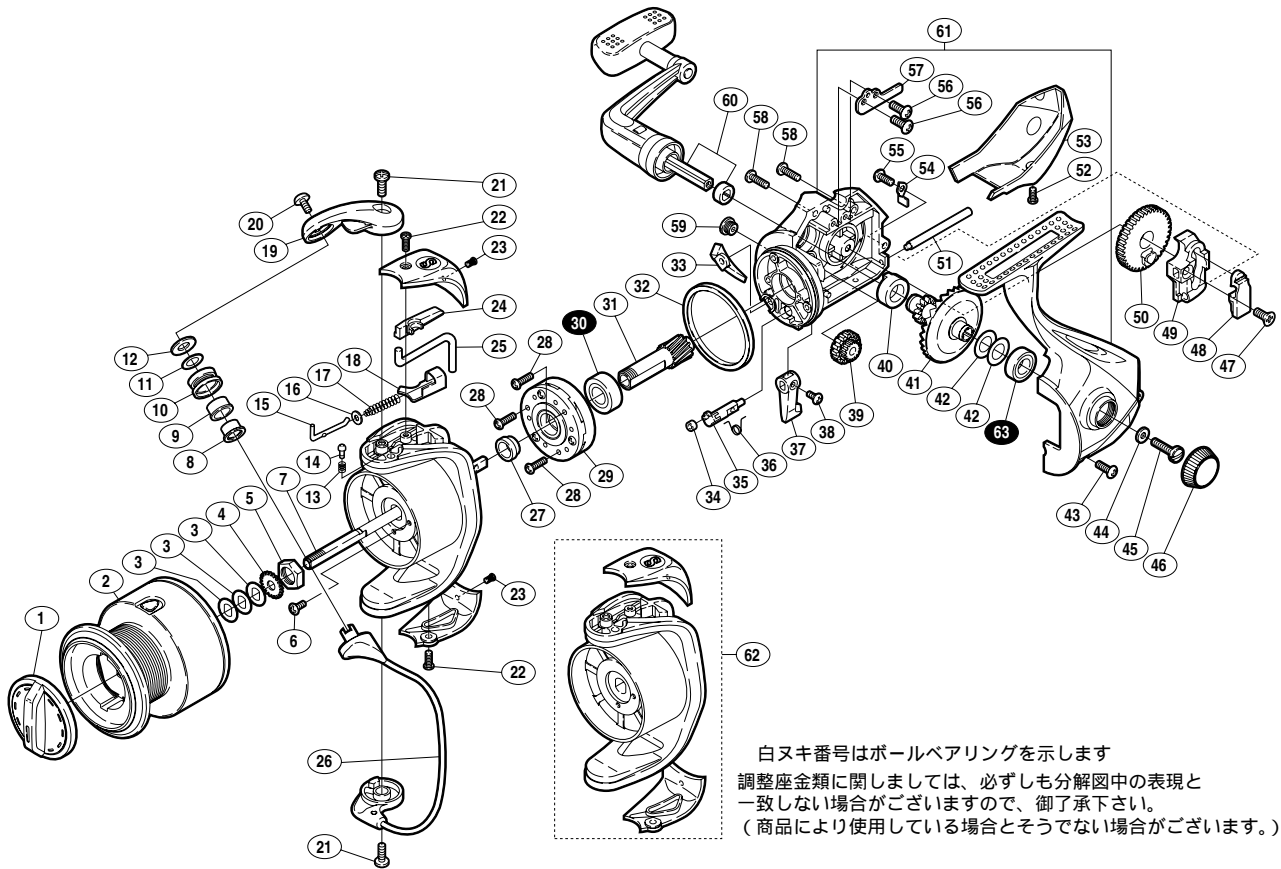

## 03 エアレックス 4000

商品コード 5 - SC90 H040

本体価格(税別) 7,600円

短縮コード 01756

部品番号	部品名	本体価格(税別)
1	ドラグツマミ組	500
2	スプール組	2,700
3	スプール座金	50
4	スプール受け	50
5	回転枠ナット	100
6	ナットコルミ止メネジ	50
7	スプール軸	300
8	アームローラーカラー	50
9	アームローラーブッシュ	50
10	アームローラー	500
11	アームローラー Spacer	100
12	アームローラー座金	50
13	内ゲリレバー音出シバネ	50
14	内ゲリレバー音出シピン	100
15	アームバネガイド(A)	100
16	アームバネガイド(A)カラー	100
17	アームカムバネ	100
18	アームカムバネシート	200
19	アームカム	200
20	アーム固定ボルト	100
21	取付ケボルト	50

部品番号	部品名	本体価格(税別)
22	ガード固定ボルト(A)	50
23	ガード固定ボルト(B)	50
24	内ゲリレバーカバー	200
25	内ゲリレバー	100
26	ペールアーム組	1,000
27	ローラーラッチインナー	200
28	ローラーラッチ固定ボルト	50
29	ローラーラッチ組	1,000
30	ピニオンギヤ用ベアリング(7x14x5)	1,200
31	ピニオンギヤ	500
32	フリクションリング	300
33	内ゲリ当たり	100
34	ストッパーカムリング	50
35	ストッパーカム	200
36	クリックバネ	50
37	ストッパーツマミ	200
38	ストッパーツマミ固定ボルト	50
39	中間ギヤ	200
40	マスターギヤ用ブッシュ	50
41	マスターギヤ	500
42	摺動子座金(7x10)	50

部品番号	部品名	本体価格(税別)
43	フタ固定ボルト	50
44	ハンドル固定ボルト座金	50
45	ハンドル固定ボルト	200
46	防水キャップ	200
47	摺動子固定ボルト	50
48	摺動子インナー	100
49	摺動子	100
50	摺動子ギヤ	200
51	摺動子ガイド	100
52	本体ガード固定ボルト	50
53	本体ガード	200
54	摺動子ガイド抜け止め	50
55	本体固定ボルト(短)	50
56	摺動子ガイド板固定ボルト	50
57	摺動子ガイド板	100
58	本体固定ボルト(長)	50
59	注油穴キャップ	100
60	ハンドル組	1,600
61	本体組	1,400
62	回転枠組	1,000
63	フタ用ベアリング(7x13x4)	1,200