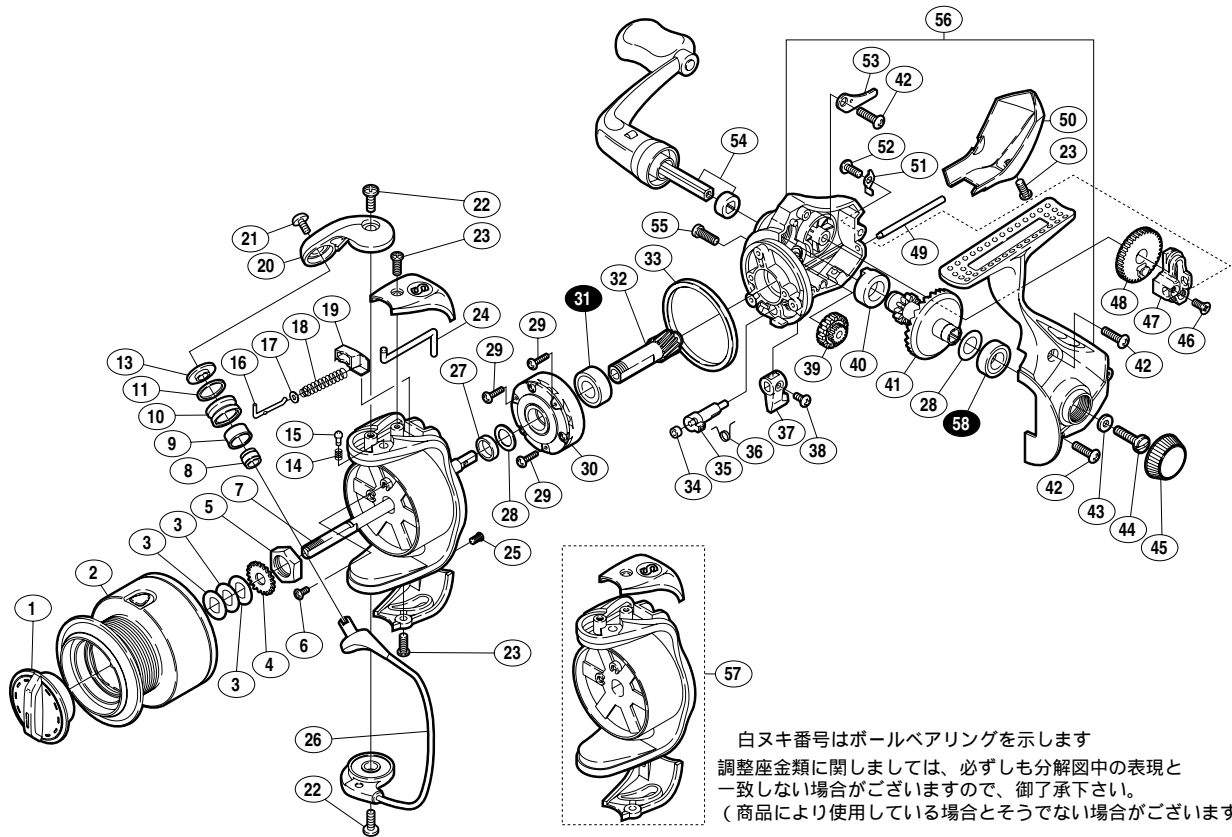

03 エアレックス 2500

商品コード 5 - SC90 E025

本体価格(税別) 6,900円

短縮コード 01754

部品番号	部品名	本体価格(税別)
1	ドラグツマミ組	400
2	スプール組	2,400
3	スプール座金	50
4	スプール受け	50
5	回転枠ナット	100
6	ナットコルミ止メネジ	50
7	スプール軸	300
8	アームローラーカラー	50
9	アームローラーブッシュ	50
10	アームローラー	500
11	アームローラー Spacer	100
13	アームローラー座金	50
14	内ゲリレバー音出シパネ	100
15	内ゲリレバー音出シピン	100
16	アームバネガイド(A)	100
17	アームバネガイド(A)カラー	100
18	アームカムバネ	100
19	アームカムバネシート	100
20	アームカム	200

部品番号	部品名	本体価格(税別)
21	アーム固定ボルト	50
22	取付ケボルト	50
23	ガード固定ボルト(A)	50
24	内ゲリレバー	100
25	ガード固定ボルト(B)	50
26	ベールアーム組	1,000
27	回転枠リング	100
28	摺動子座金(7x10)	50
29	ローラーラッチ固定ボルト	50
30	ローラーラッチ組	1,000
31	ピニオンギヤ用ベアリング(7x14x5)	1,200
32	ピニオンギヤ	400
33	フリクションリング	200
34	ストッパーカムリング	50
35	ストッパーカム	200
36	クリックパネ	50
37	ストッパーツマミ	200
38	ストッパーツマミ固定ボルト	50
39	中間ギヤ	100

部品番号	部品名	本体価格(税別)
40	マスターギヤ用ブッシュ	50
41	マスターギヤ	400
42	フタ固定ボルト(長)	50
43	ハンドル固定ボルト座金	50
44	ハンドル固定ボルト	200
45	防水キャップ	200
46	摺動子固定ボルト	50
47	摺動子	100
48	摺動子ギヤ	100
49	摺動子ガイド	100
50	本体ガード	200
51	摺動子ガイド抜け止め	50
52	フタ固定ボルト(短)	50
53	摺動子ガイド板	100
54	ハンドル組	1,500
55	注油穴キャップ	100
56	本体組	1,200
57	回転枠組	700
58	フタ用ベアリング(7x13x4)	1,200