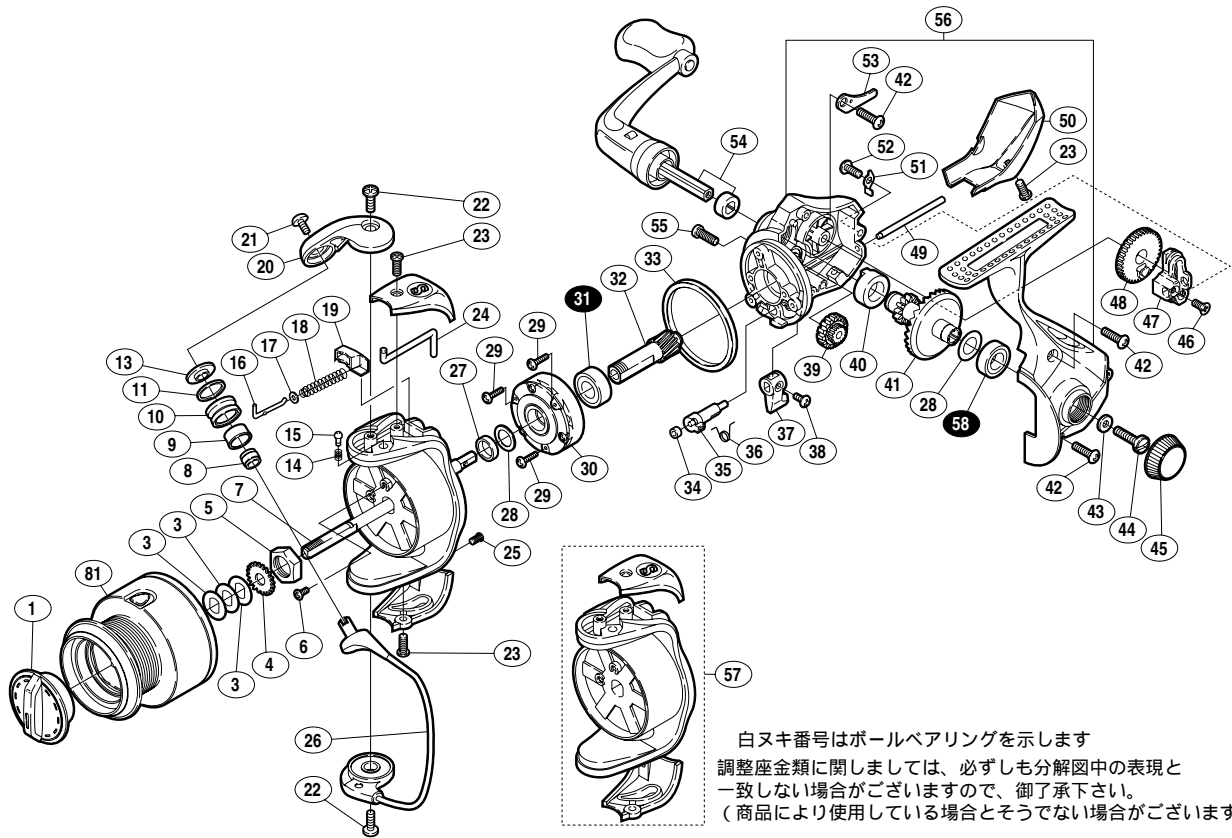

## 03 エアレックス 1500

商品コード 5 - SC90 C015

本体価格(税別) 6,500円

短縮コード 01752

部品番号	部品名	本体価格(税別)
1	ドラグツマミ組	400
3	スプール座金	50
4	スプール受け	50
5	回転枠ナット	100
6	ナットユルミ止メネジ	50
7	スプール軸	300
8	アームローラーカラー	50
9	アームローラーブッシュ	50
10	アームローラー	500
11	アームローラー Spacer	100
13	アームローラー座金	50
14	内ゲリレバー音出シバネ	100
15	内ゲリレバー音出シピン	100
16	アームバネガイド(A)	100
17	アームバネガイド(A)カラー	100
18	アームカムバネ	100
19	アームカムバネシート	100
20	アームカム	200
21	アーム固定ボルト	50

部品番号	部品名	本体価格(税別)
22	取付ケボルト	50
23	ガード固定ボルト(A)	50
24	内ゲリレバー	100
25	ガード固定ボルト(B)	50
26	ベールアーム組	1,000
27	回転枠リング	100
28	摺動子座金(7×10)	50
29	ローラークラッチ固定ボルト	50
30	ローラークラッチ組	1,000
31	ピニオンギヤ用ベアリング(7×14×5)	1,200
32	ピニオンギヤ	400
33	フリクションリング	200
34	ストッパーカムリング	50
35	ストッパーカム	200
36	クリックバネ	50
37	ストッパーツマミ	200
38	ストッパーツマミ固定ボルト	50
39	中間ギヤ	100
40	マスターギヤ用ブッシュ	50

部品番号	部品名	本体価格(税別)
41	マスターギヤ	400
42	フタ固定ボルト(長)	50
43	ハンドル固定ボルト座金	50
44	ハンドル固定ボルト	200
45	防水キャップ	200
46	摺動子固定ボルト	50
47	摺動子	100
48	摺動子ギヤ	100
49	摺動子ガイド	100
50	本体ガード	200
51	摺動子ガイド抜ケ止メ	50
52	フタ固定ボルト(短)	50
53	摺動子ガイド板	100
54	ハンドル組	1,500
55	注油穴キャップ	100
56	本体組	1,200
57	回転枠組	700
58	フタ用ベアリング(7×13×4)	1,200
81	スプール組	2,200