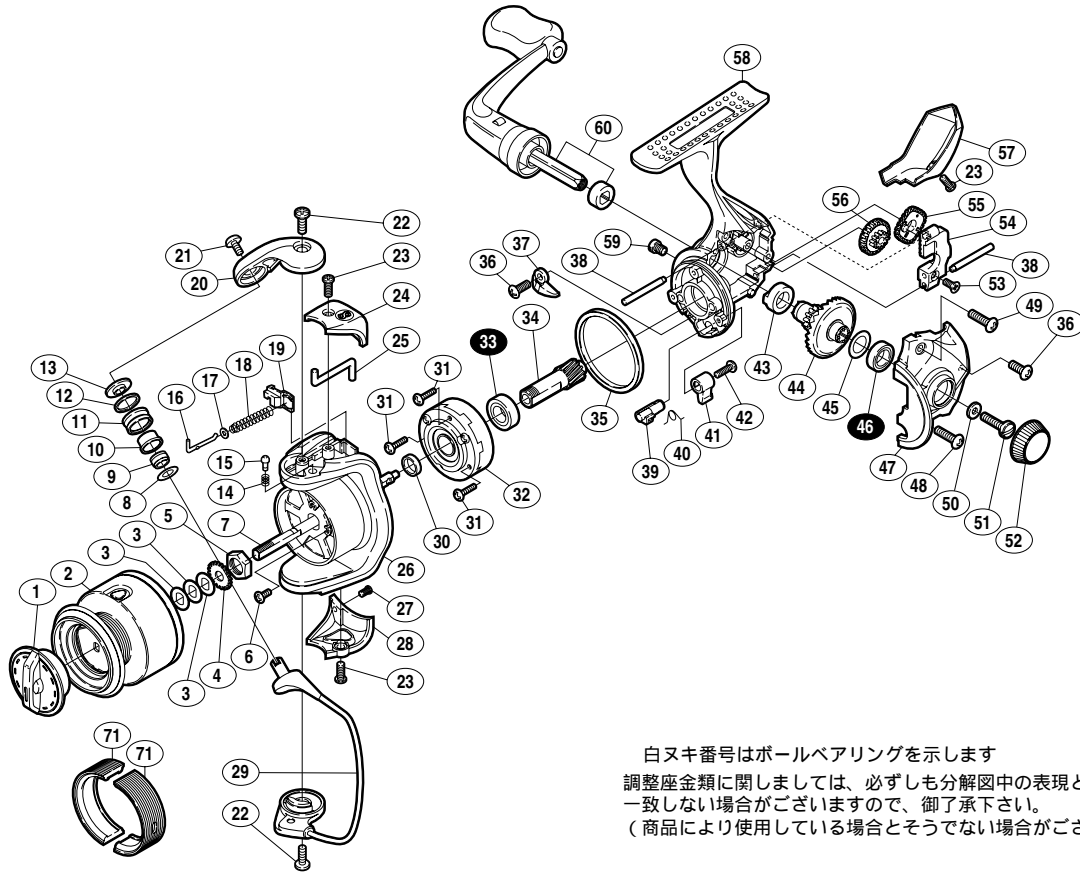

04 エアレックス 1000

商品コード 5 - SC90 B010

本体価格(税別) 6,300円

短縮コード 01875

白ヌキ番号はボールベアリングを示します
調整座金類に関しましては、必ずしも分解図中の表現と一致しない場合がございますので、御了承下さい。
(商品により使用している場合とそうでない場合がございます。)

部品番号	部品名	本体価格(税別)
1	ドラグツマミ組	400
2	スプール組	2,200
3	スプール座金	50
4	スプール受け	50
5	回転枠ナット	100
6	固定ボルト	50
7	スプール軸	300
8	座金	50
9	アームローラーカラー	50
10	アームローラーブッシュ	100
11	アームローラー	500
12	アームローラー Spacer	100
13	アームローラー座金	50
14	音出シパネ	100
15	音出シピン	100
16	アームバネガイド(A)	100
17	アームバネガイド(A)カラー	100
18	アームカムバネ	50
19	アームカムバネシート	100
20	アームカム	200
21	固定ボルト	50

部品番号	部品名	本体価格(税別)
22	固定ボルト	50
23	固定ボルト	50
24	アームカムバネカバー	300
25	内ゲリレバー	200
26	回転枠	700
27	固定ボルト	50
28	取付カムカバー	200
29	ベールアーム組	1,000
30	回転枠リング	100
31	固定ボルト	50
32	ローラーラッチ組	1,000
33	A R B(7 x 13 x 4)	1,200
34	ピニオンギヤ	400
35	フリクションリング	300
36	固定ボルト	50
37	内ゲリ当たり	100
38	摺動子ガイド	100
39	ストッパーカム	200
40	クリックパネ	50
41	ストッパーツマミ	200
42	固定ボルト	50

部品番号	部品名	本体価格(税別)
43	マスターギヤ用ブッシュ	50
44	マスターギヤ	400
45	座金(7 x 10)	50
46	A R B(7 x 11 x 3)	1,200
47	フタ	500
48	固定ボルト	50
49	固定ボルト	50
50	ハンドル固定ボルト座金	50
51	ハンドル固定ボルト	100
52	防水キャップ	200
53	固定ボルト	50
54	摺動子	100
55	摺動子ギヤ	100
56	中間ギヤ	100
57	本体ガード	200
58	本体	1,200
59	注油穴キャップ	300
60	ハンドル組	1,500
71	エコノマイザー (付属品)	200