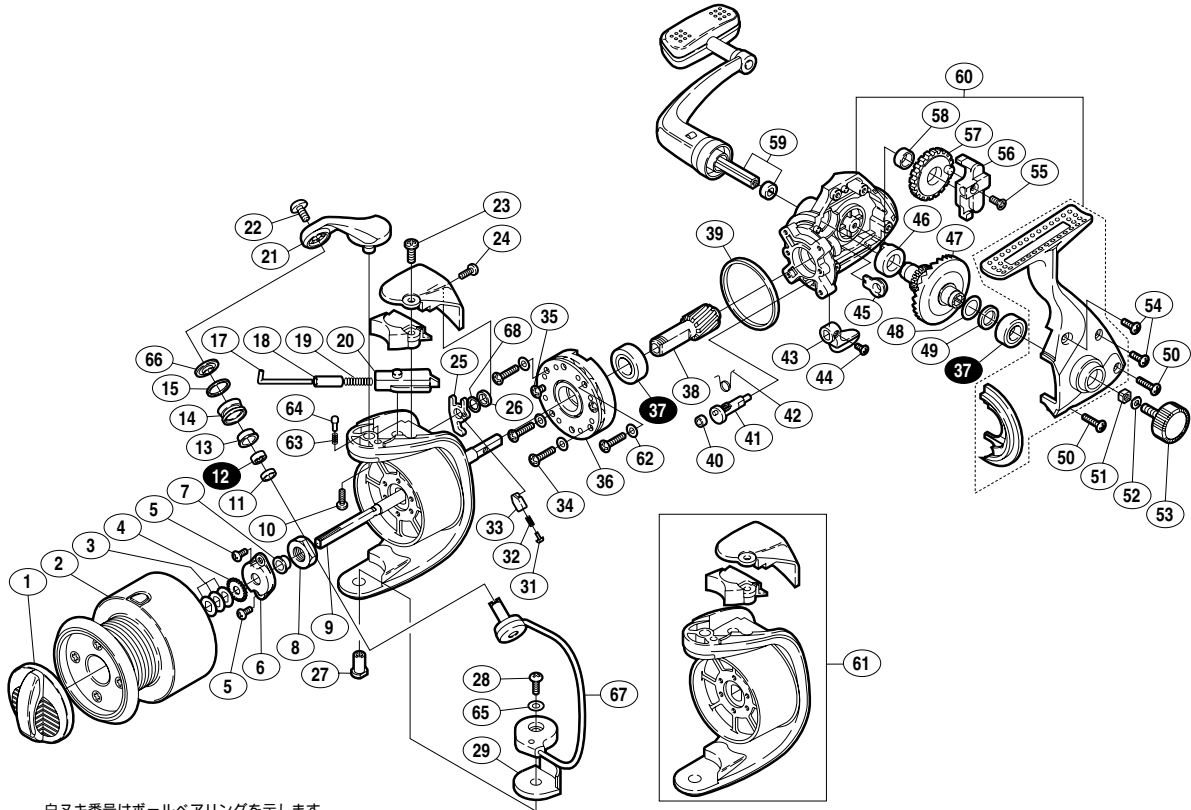

99 ナビ 5000

商品コード 5 - SC70 K050

本体価格(税別) 10,000円

短縮コード **01428**

白ヌキ番号はボールベアリングを示します

部品番号	部品名	本体価格(税別)
1	ドラッグツマミ組	600
2	スプール組	3,000
3	スプール座金	50
4	スプール受ケ	100
5	リテーナー固定ボルト	50
6	リテーナー	100
7	回転枠受ケカラー	100
8	回転枠ナット	100
9	スプール軸	400
10	アームカム取付ケボルト	50
11	アームローラーベアリングカラー	100
12	アームローラー用ベアリング(4x8x3)	600
13	アームローラーブッシュ	100
14	アームローラー	500
15	アームローラー Spacer	100
17	アームバネガイド(A)	100
18	アームバネガイド(A)カラー	100
19	アームカムバネ	100
20	アームバネガイド(B)	100
21	アームカム	200
22	アーム固定ボルト	50
23	アームカムバネカバーガード固定ボルト(大)	50

部品番号	部品名	本体価格(税別)
24	アームカムバネカバーガード固定ボルト(小)	50
25	内ゲリレバー	100
26	内ゲリレバー座金	50
27	ベール取付ケカム固定軸	100
28	ベール取付ケカム固定ボルト	50
29	ベール取付ケカムシート	100
31	内ゲリバネガイド(A)	100
32	内ゲリレバーバネ	100
33	内ゲリバネガイド(B)	100
34	ローラークラッチ固定ボルト	50
35	ローラークラッチカバーボルト	50
36	ローラークラッチ組	1,000
37	ボールベアリング(9x17x5)	600
38	ピニオンギヤ	600
39	フリクションリング	2,000
40	ストッパーカムリング	50
41	ストッパーカム	200
42	クリックバネ	50
43	ストッパーツマミ	200
44	ストッパーツマミ固定ボルト	50
45	ピニオンギヤ用ブッシュ	50
46	ブッシュ	100

部品番号	部品名	本体価格(税別)
47	マスターギヤ	600
48	摺動子座金(9x13)	50
49	マスターギヤカラー	100
50	フタ固定ボルト(長)	50
51	防水キャップホルミ止メ	50
52	ハンドル固定ボルト座金	50
53	防水キャップ	200
54	フタ固定ボルト(短)	50
55	摺動子固定ボルト	50
56	摺動子	200
57	摺動子ギヤ	200
58	摺動子ギヤカラー	50
59	ハンドル組	2,000
60	本体組	1,900
61	回転枠組	1,000
62	ローラークラッチ固定ボルト座金	50
63	ベールクリックバネ	100
64	ベールクリック	100
65	ベール取付ケカム調整座金	50
66	アームローラー座金	100
67	ベールアーム組	600
68	調整座金	50