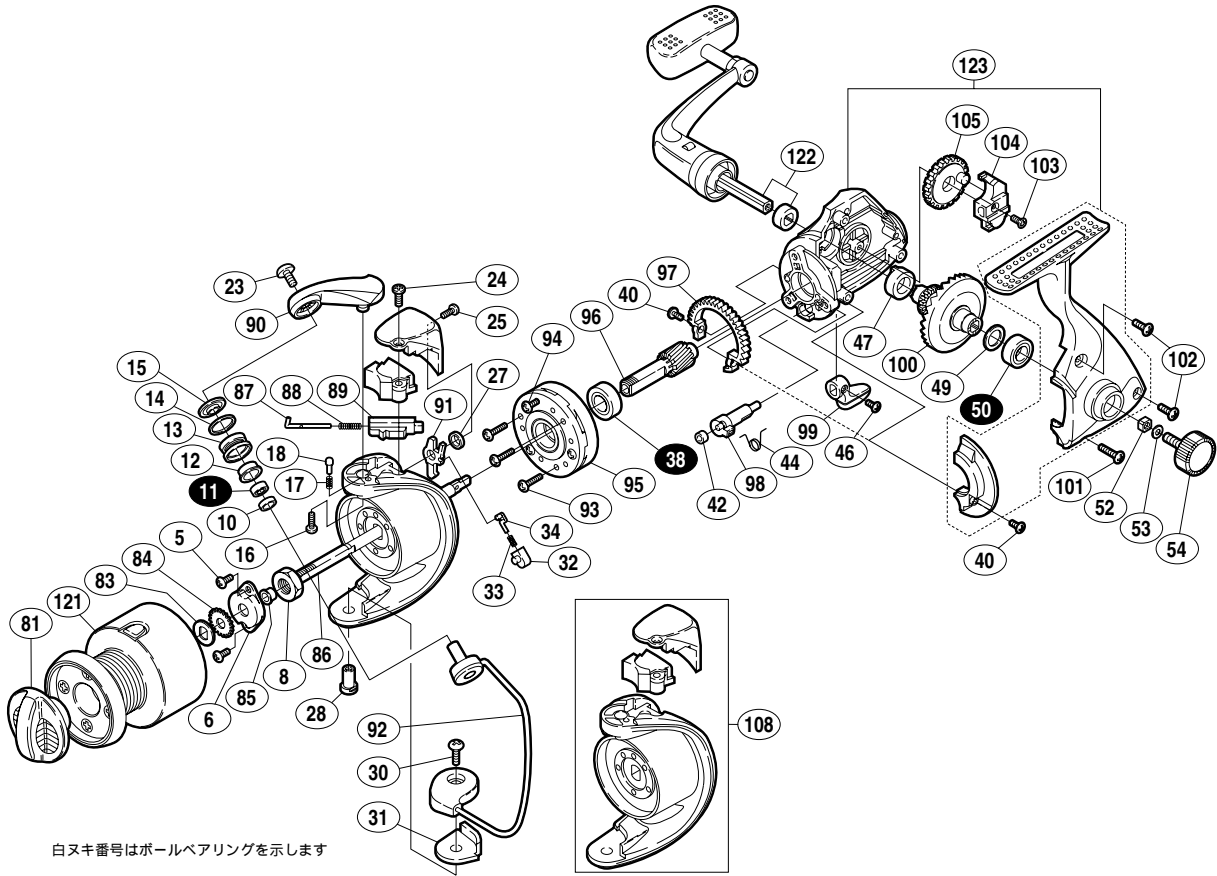

99 ナビ 4000

商品コード 5 - SC70 H040

本体価格(税別) 8,500円

短縮コード **01427**

白ヌキ番号はボールベアリングを示します

部品番号	部品名	本体価格(税別)
5	リテーナー固定ボルト	50
6	リテーナー	100
8	回転枠ナット	100
10	アームローラーベアリングカラー	100
11	アームローラー用ベアリング(4x8x3)	600
12	アームローラーブッシュ	100
13	アームローラー	500
14	アームローラー Spacer	100
15	アームローラー座金	100
16	アームカム取付ケボルト	50
17	ベールクリックバネ	100
18	ベールクリック	100
23	アーム固定ボルト	50
24	アームカムバネカバーガード固定ボルト(大)	50
25	アームカムバネカバーガード固定ボルト(小)	50
27	内ゲリレバー座金	50
28	ベール取付ケカム固定軸	100
30	ベール取付ケカム固定ボルト	50
31	ベール取付ケカムシート	100
32	内ゲリバネガイド(B)	100
33	内ゲリレバーバネ	50

部品番号	部品名	本体価格(税別)
34	内ゲリバネガイド(A)	100
38	ピニオンギヤ用ベアリング(7x14x5)	600
40	フリクションリング固定ボルト	50
42	ストッパーカムリング	50
44	クリックバネ	50
46	ストッパーツマミ固定ボルト	50
47	マスターギヤ用ブッシュ	100
49	摺動子座金(7x10)	50
50	マスターギヤ用ベアリング(7x13x4)	600
52	防水キャップホルミ止メ	50
53	ハンドル固定ボルト座金	50
54	防水キャップ	200
81	ドラグツマミ組	500
83	スプール座金	50
84	スプール受け	50
85	回転枠受けカラー	100
86	スプール軸	300
87	アームバネガイド(A)	100
88	アームカムバネ	100
89	アームバネガイド(B)	100
90	アームカム	200

部品番号	部品名	本体価格(税別)
91	内ゲリレバー	100
92	ベールアーム組	400
93	ローラークラッチ固定ボルト	50
94	ローラークラッチカバーボルト	50
95	ローラークラッチ組	1,000
96	ピニオンギヤ	400
97	フリクションリング	200
98	ストッパーカム	200
99	ストッパーツマミ	200
100	マスターギヤ	500
101	フタ固定ボルト(長)	50
102	フタ固定ボルト(短)	50
103	摺動子固定ボルト	50
104	摺動子	100
105	摺動子ギヤ	100
108	回転枠組	900
121	スプール組	2,800
122	ハンドル組	1,600
123	本体組	1,600