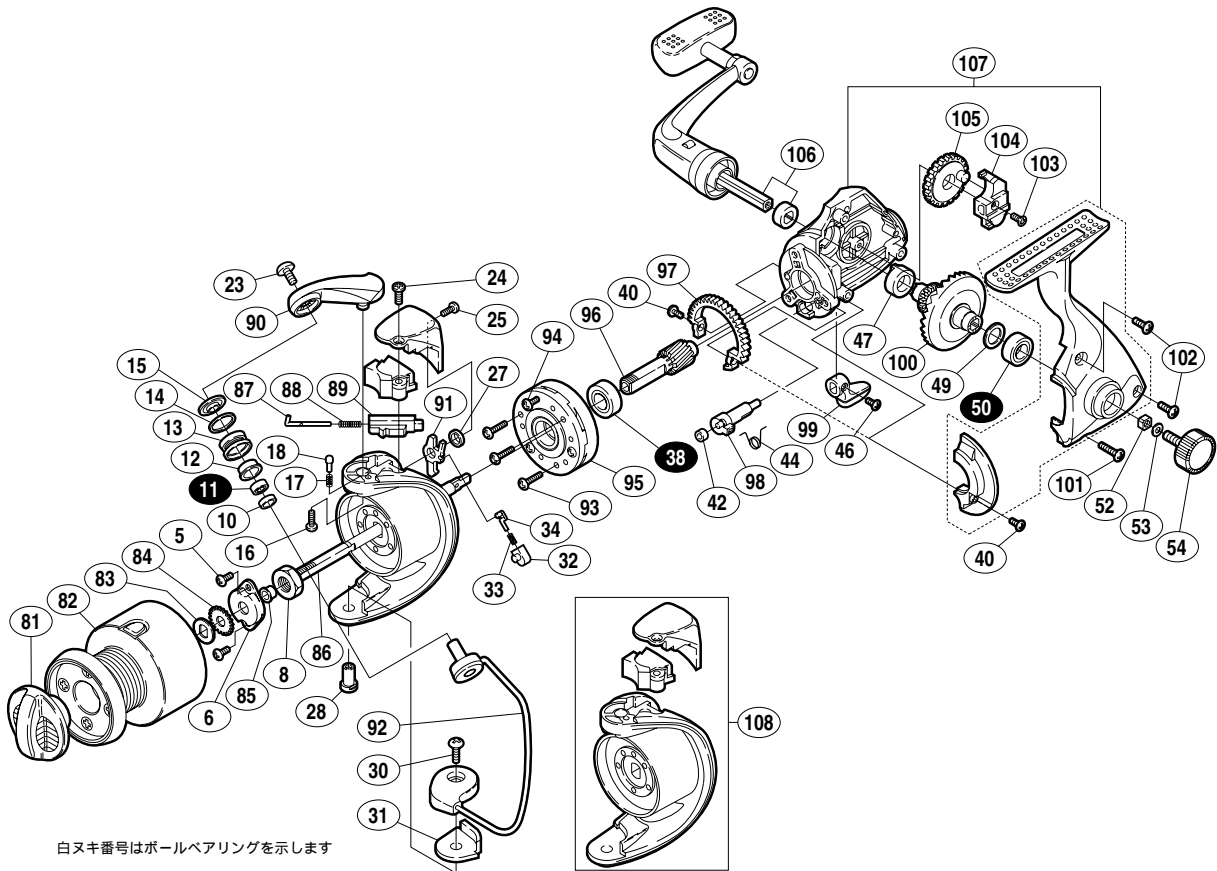

99 ナビ 3000

商品コード 5 - SC70 F030

本体価格(税別) 8,300円

短縮コード **01426**

白ヌキ番号はボールベアリングを示します

部品番号	部品名	本体価格(税別)
5	リテーナー固定ボルト	50
6	リテーナー	100
8	回転枠ナット	100
10	アームローラーベアリングカラー	100
11	アームローラー用ベアリング(4x8x3)	600
12	アームローラーブッシュ	100
13	アームローラー	500
14	アームローラー Spacer	100
15	アームローラー座金	100
16	アームカム取付ケボルト	50
17	ベールクリックバネ	100
18	ベールクリック	100
23	アーム固定ボルト	50
24	アームカムバネカバーガード固定ボルト(大)	50
25	アームカムバネカバーガード固定ボルト(小)	50
27	内ゲリレバー座金	50
28	ベール取付ケカム固定軸	100
30	ベール取付ケカム固定ボルト	50
31	ベール取付ケカムシート	100
32	内ゲリバネガイド(B)	100
33	内ゲリレバーバネ	50

部品番号	部品名	本体価格(税別)
34	内ゲリバネガイド(A)	100
38	ピニオンギヤ用ベアリング(7x14x5)	600
40	フリクションリング固定ボルト	50
42	ストッパーカムリング	50
44	クリックバネ	50
46	ストッパーツマミ固定ボルト	50
47	マスターギヤ用ブッシュ	100
49	摺動子座金(7x10)	50
50	マスターギヤ用ベアリング(7x13x4)	600
52	防水キャップホルミ止メ	50
53	ハンドル固定ボルト座金	50
54	防水キャップ	200
81	ドラッグツマミ組	500
82	スプール組	2,600
83	スプール座金	50
84	スプール受け	50
85	回転枠受けカラー	100
86	スプール軸	300
87	アームバネガイド(A)	100
88	アームカムバネ	100
89	アームバネガイド(B)	100

部品番号	部品名	本体価格(税別)
90	アームカム	200
91	内ゲリレバー	100
92	ベールアーム組	400
93	ローラークラッチ固定ボルト	50
94	ローラークラッチカバーボルト	50
95	ローラークラッチ組	1,000
96	ピニオンギヤ	400
97	フリクションリング	200
98	ストッパーカム	200
99	ストッパーツマミ	200
100	マスターギヤ	500
101	フタ固定ボルト(長)	50
102	フタ固定ボルト(短)	50
103	摺動子固定ボルト	50
104	摺動子	100
105	摺動子ギヤ	100
106	ハンドル組	1,600
107	本体組	1,600
108	回転枠組	900