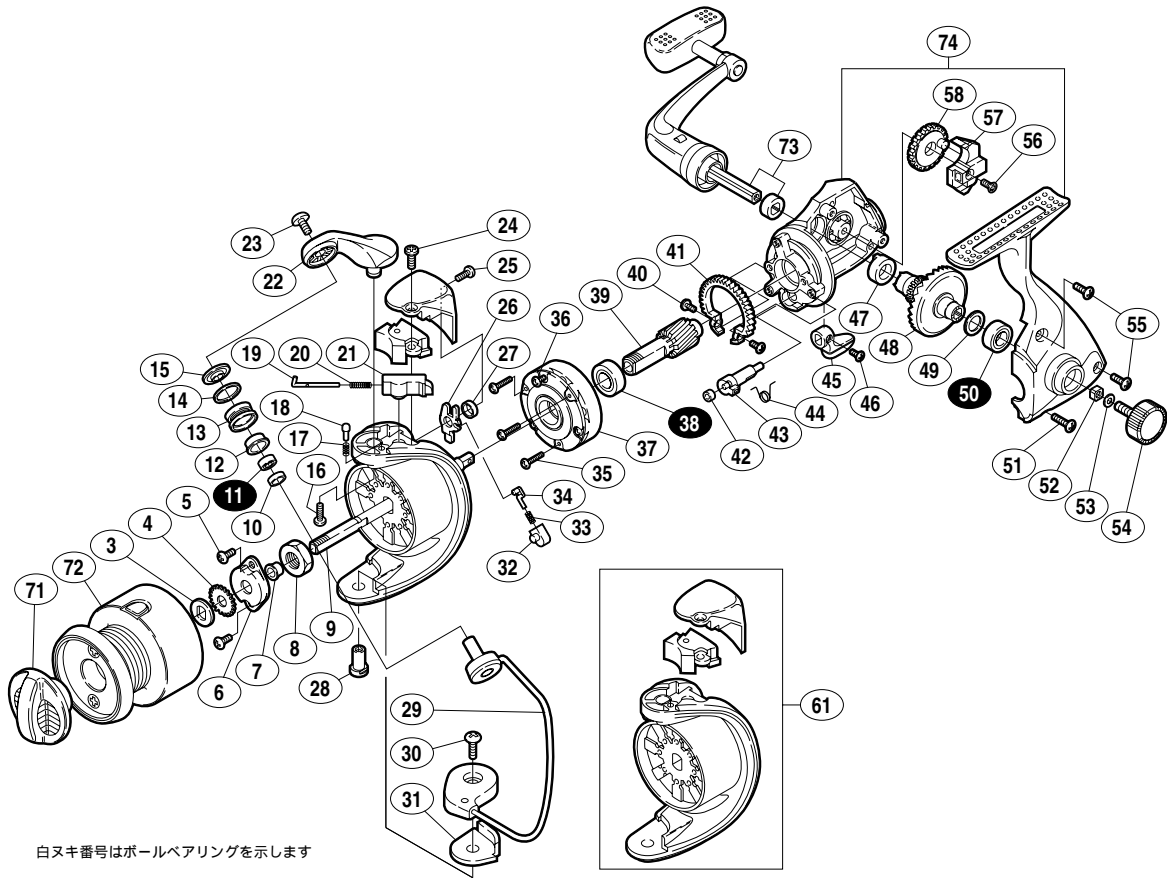

## 99 ナビ 2500

商品コード 5 - SC70 E025

本体価格(税別) 8,200円

短縮コード **01425**

白ヌキ番号はボールベアリングを示します

部品番号	部品名	本体価格(税別)
3	スプール座金	50
4	スプール受け	50
5	リテーナー固定ボルト	50
6	リテーナー	100
7	回転枠受けカラー	100
8	回転枠ナット	100
9	スプール軸	300
10	アームローラーベアリングカラー	100
11	アームローラー用ベアリング(4×8×3)	600
12	アームローラーブッシュ	100
13	アームローラー	500
14	アームローラー Spacer	100
15	アームローラー座金	100
16	アームカム取付ケボルト	50
17	ベールクリックバネ	100
18	ベールクリック	100
19	アームバネガイド(A)	100
20	アームカムバネ	50
21	アームバネガイド(B)	100
22	アームカム	200
23	アーム固定ボルト	50

部品番号	部品名	本体価格(税別)
24	アームカムバネカバーガード固定ボルト(大)	50
25	アームカムバネカバーガード固定ボルト(小)	50
26	内ゲリレバー	100
27	内ゲリレバー座金	50
28	ベール取付ケカム固定軸	100
29	ベールアーム組	400
30	ベール取付ケカム固定ボルト	50
31	ベール取付ケカムシート	100
32	内ゲリバネガイド(B)	100
33	内ゲリレバーバネ	50
34	内ゲリバネガイド(A)	100
35	ローラーラッチ固定ボルト	50
36	ローラーラッチカバーボルト	50
37	ローラーラッチ組	1,000
38	ピニオンギヤ用ベアリング(7×14×5)	600
39	ピニオンギヤ	400
40	フリクションリング固定ボルト	50
41	フリクションリング	200
42	ストッパーカムリング	50
43	ストッパーカム	200
44	クリックバネ	50

部品番号	部品名	本体価格(税別)
45	ストッパーツマミ	200
46	ストッパーツマミ固定ボルト	50
47	マスターギヤ用ブッシュ	100
48	マスターギヤ	400
49	摺動子座金(7×10)	50
50	マスターギヤ用ベアリング(7×13×4)	600
51	フタ固定ボルト(長)	50
52	防水キャップウルミ止め	50
53	ハンドル固定ボルト座金	50
54	防水キャップ	200
55	フタ固定ボルト(短)	50
56	摺動子固定ボルト	50
57	摺動子	100
58	摺動子ギヤ	100
61	回転枠組	800
71	ドラッグツマミ組	400
72	スプール組	2,500
73	ハンドル組	1,500
74	本体組	1,400