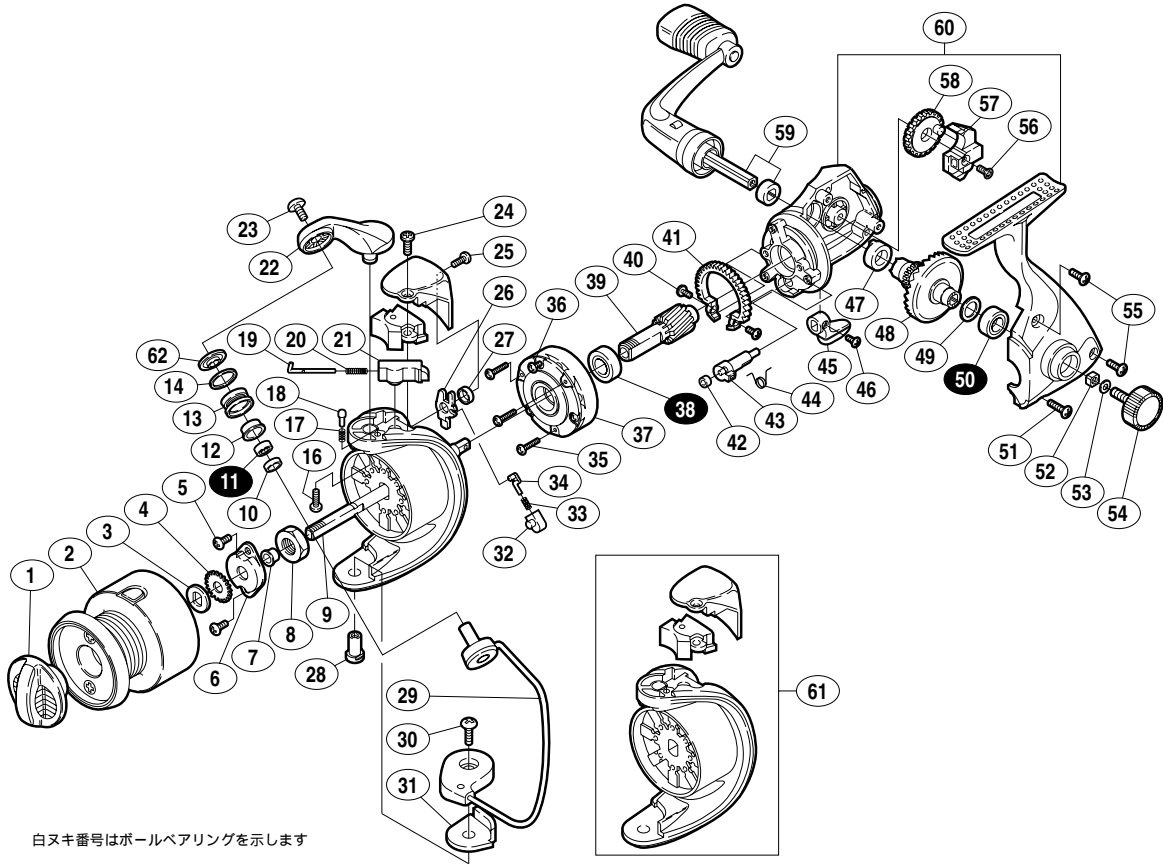

99 ナビ 2000

商品コード 5 - SC70 D020

本体価格(税別) 8,100円

短縮コード **01424**

白抜き番号はボールベアリングを示します

部品番号	部品名	本体価格(税別)
1	ドラッグツマミ組	400
2	スプール組	2,400
3	スプール座金	50
4	スプール受け	50
5	リテーナー固定ボルト	50
6	リテーナー	100
7	回転枠受けカラー	100
8	回転枠ナット	100
9	スプール軸	300
10	アームローラーベアリングカラー	100
11	アームローラー用ベアリング(4×8×3)	600
12	アームローラーブッシュ	100
13	アームローラー	500
14	アームローラー Spacer	100
16	アームカム取付ケボルト	50
17	ベールクリックバネ	100
18	ベールクリック	100
19	アームバネガイド(A)	100
20	アームカムバネ	50
21	アームバネガイド(B)	100
22	アームカム	200

部品番号	部品名	本体価格(税別)
23	アーム固定ボルト	50
24	アームカムバネカバーガード固定ボルト(大)	50
25	アームカムバネカバーガード固定ボルト(小)	50
26	内ゲリレバー	100
27	内ゲリレバー座金	50
28	ベール取付ケカム固定軸	100
29	ベールアーム組	400
30	ベール取付ケカム固定ボルト	50
31	ベール取付ケカムシート	100
32	内ゲリバネガイド(B)	100
33	内ゲリレバーバネ	50
34	内ゲリバネガイド(A)	100
35	ローラークラッチ固定ボルト	50
36	ローラークラッチカバーボルト	50
37	ローラークラッチ組	1,000
38	ピニオンギヤ用ベアリング(7×14×5)	600
39	ピニオンギヤ	400
40	フリクションリング固定ボルト	50
41	フリクションリング	200
42	ストッパーカムリング	50
43	ストッパーカム	200

部品番号	部品名	本体価格(税別)
44	クリックバネ	50
45	ストッパーツマミ	200
46	ストッパーツマミ固定ボルト	50
47	マスターギヤ用ブッシュ	100
48	マスターギヤ	400
49	摺動子座金(7×10)	50
50	マスターギヤ用ベアリング(7×13×4)	600
51	フタ固定ボルト(長)	50
52	防水キャップホルミ止メ	50
53	ハンドル固定ボルト座金	50
54	防水キャップ	200
55	フタ固定ボルト(短)	50
56	摺動子固定ボルト	50
57	摺動子	100
58	摺動子ギヤ	100
59	ハンドル組	1500
60	本体組	1400
61	回転枠組	800
62	アームローラー座金	100