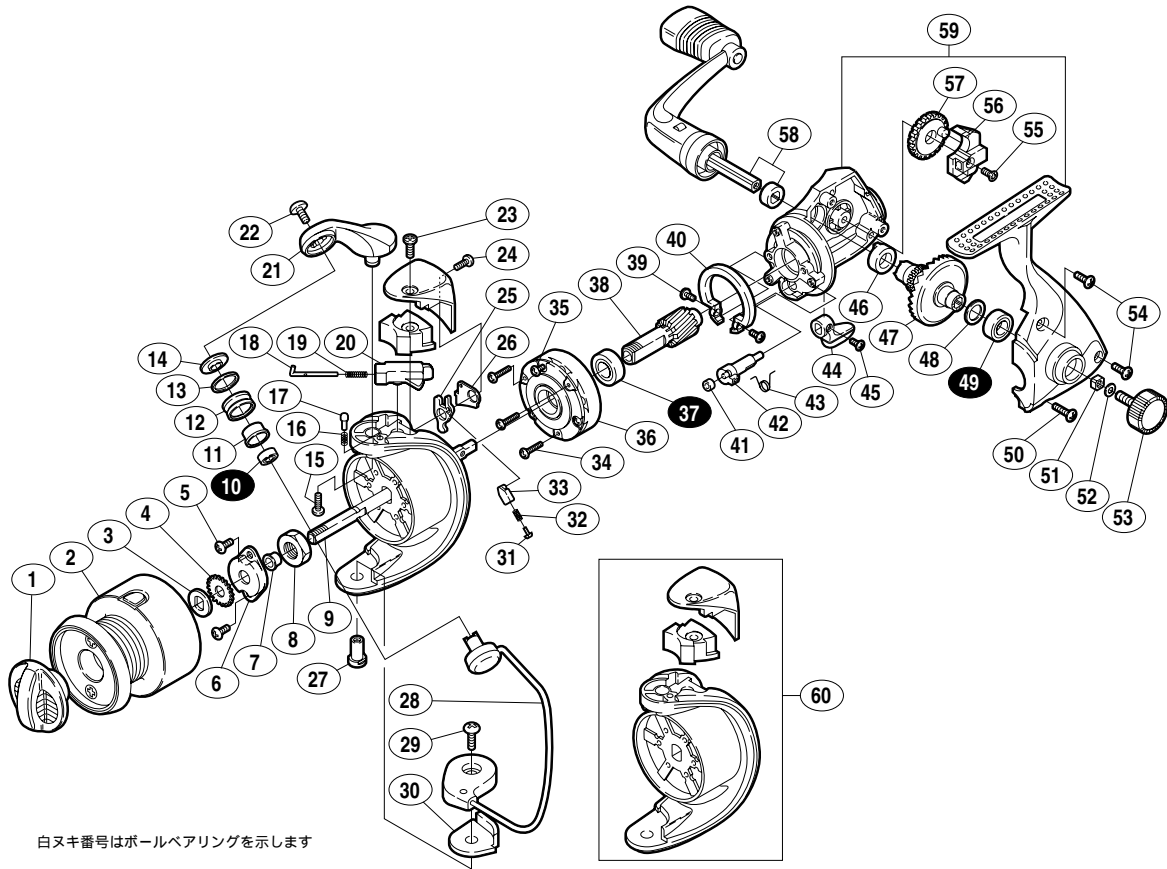

99 ナビ 1000

商品コード 5 - SC70 B010

本体価格(税別) 7,900円

短縮コード **01458**

白ヌキ番号はボールベアリングを示します

部品番号	部品名	本体価格(税別)
1	ドラッグツマミ組	400
2	スプール組	2,200
3	スプール座金	50
4	スプール受け	50
5	リテーナー固定ボルト	50
6	リテーナー	100
7	回転枠受けカラー	100
8	回転枠ナット	100
9	スプール軸	300
10	アームローラー用ベアリング(4x7x2.5)	600
11	アームローラーブッシュ	50
12	アームローラー	500
13	アームローラー Spacer	100
14	アームローラー座金	100
15	アームカム取付ケボルト	50
16	ベールクリックバネ	100
17	ベールクリック	100
18	アームバネガイド(A)	100
19	アームカムバネ	100
20	アームバネガイド(B)	100

部品番号	部品名	本体価格(税別)
21	アームカム	200
22	アーム固定ボルト	50
23	アームカムバネカバーガード固定ボルト(大)	50
24	アームカムバネカバーガード固定ボルト(小)	50
25	内ゲリレバー	100
26	内ゲリレバー座金	100
27	ベール取付ケカム固定軸	100
28	ベールアーム組	400
29	ベール取付ケカム固定ボルト	50
30	ベール取付ケカムシート	100
31	内ゲリバネガイド(A)	100
32	内ゲリレバーバネ	100
33	内ゲリバネガイド(B)	100
34	ローラークラッチ固定ボルト	50
35	ローラークラッチカバーボルト	50
36	ローラークラッチ組	1,000
37	ピニオンギヤ用ベアリング(7x14x5)	600
38	ピニオンギヤ	400
39	フリクションリング固定ボルト	50
40	フリクションリング	200

部品番号	部品名	本体価格(税別)
41	ストッパーカムリング	50
42	ストッパーカム	200
43	クリックバネ	50
44	ストッパーツマミ	200
45	ストッパーツマミ固定ボルト	50
46	マスターギヤ用ブッシュ	100
47	マスターギヤ	400
48	摺動子座金(7x10)	50
49	マスターギヤ用ベアリング(7x13x4)	600
50	フタ固定ボルト(長)	50
51	防水キャップコルミ止め	50
52	ハンドル固定ボルト座金	50
53	防水キャップ	200
54	フタ固定ボルト(短)	50
55	摺動子固定ボルト	50
56	摺動子	100
57	摺動子ギヤ	100
58	ハンドル組	1,500
59	本体組	1,200
60	回転枠組	700