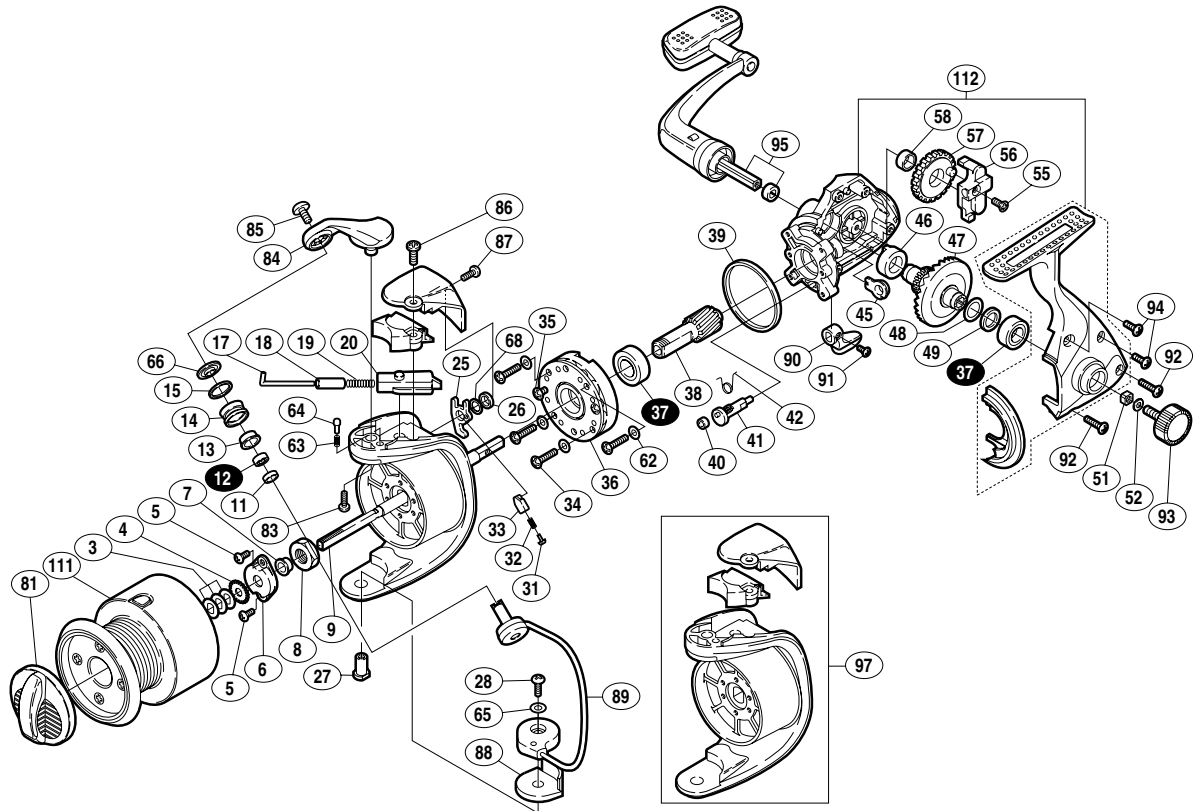

00 ナビ 6000

商品コード 5 - SC77 M060

本体価格(税別) 10,800円

短縮コード **01525**

白ヌキ番号はボールベアリングを示します

部品番号	部品名	本体価格(税別)
3	スプール座金	50
4	スプール受け	50
5	リテーナー固定ボルト	50
6	リテーナー	100
7	回転枠受けカラー	100
8	回転枠ナット	100
9	スプール軸	400
11	アームローラーベアリングカラー	100
12	アームローラー用ベアリング(4x8x3)	600
13	アームローラーブッシュ	100
14	アームローラー	500
15	アームローラー Spacer	100
17	アームバネガイド(A)	100
18	アームバネガイド(A)カラー	100
19	アームカムバネ	100
20	アームバネガイド(B)	100
25	内ゲリレバー	100
26	内ゲリレバー座金	50
27	ベール取付ケカム固定軸	100
28	ベール取付ケカム固定ボルト	50
31	内ゲリバネガイド(A)	100
32	内ゲリレバーバネ	100

部品番号	部品名	本体価格(税別)
33	内ゲリバネガイド(B)	100
34	ローラーラッチ固定ボルト	50
35	ローラーラッチカバーボルト	50
36	ローラーラッチ組	1,000
37	ボールベアリング(9x17x5)	600
38	ピニオンギヤ	600
39	フリクションリング	200
40	ストッパーカムリング	50
41	ストッパーカム	200
42	クリックバネ	50
45	ピニオンギヤ用ブッシュ	50
46	ブッシュ	100
47	マスターギヤ	600
48	摺動子座金(9x13)	50
49	マスターギヤカラー	100
51	防水キャップホルミ止メ	50
52	ハンドル固定ボルト座金	50
55	摺動子固定ボルト	50
56	摺動子	200
57	摺動子ギヤ	200
58	摺動子ギヤカラー	50
62	ローラーラッチ固定ボルト座金	50

部品番号	部品名	本体価格(税別)
63	ベールクリックバネ	100
64	ベールクリック	100
65	ベール取付ケカム調整座金	50
66	アームローラー座金	100
68	調整座金	50
81	ドラッグツマミ組	600
83	アームカム取付ケボルト	50
84	アームカム	200
85	アーム固定ボルト	50
86	アームカムバネカバーガード固定ボルト(大)	50
87	アームカムバネカバーガード固定ボルト(小)	50
88	ベール取付ケカムシート	100
89	ベールアーム組	600
90	ストッパーツマミ	200
91	ストッパーツマミ固定ボルト	50
92	フタ固定ボルト(長)	50
93	防水キャップ	200
94	フタ固定ボルト(短)	50
95	ハンドル組	2,000
97	回転枠組	1,000
111	スプール組	3,500
112	本体組	1,900