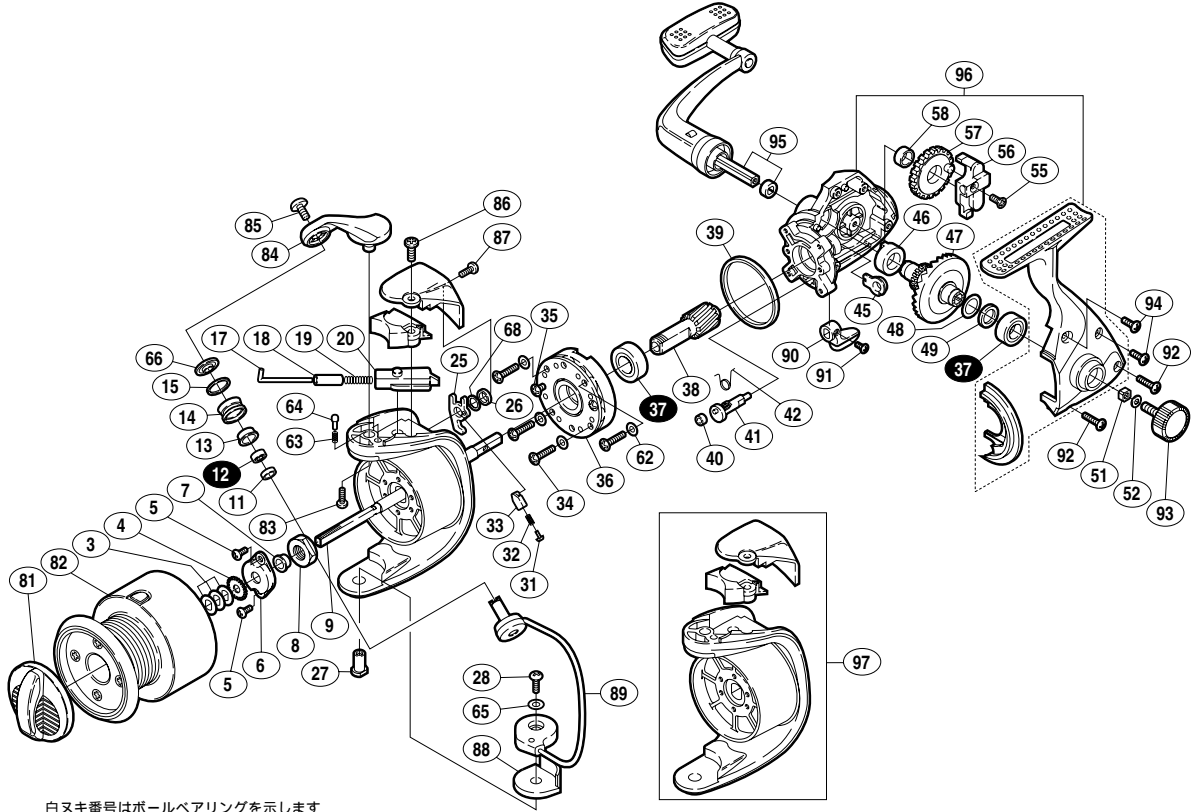

00 ナビ 5000

商品コード 5 - SC77 K050

本体価格(税別) 10,300円

短縮コード **01524**

白ヌキ番号はボールベアリングを示します

部品番号	部品名	本体価格(税別)
3	スプールの座金	50
4	スプールの受け	50
5	リテーナー固定ボルト	50
6	リテーナー	100
7	回転枠受けカラー	100
8	回転枠ナット	100
9	スプールの軸	400
11	アームローラーベアリングカラー	100
12	アームローラー用ベアリング(4x8x3)	600
13	アームローラーブッシュ	100
14	アームローラー	500
15	アームローラー Spacer	100
17	アームバネガイド(A)	100
18	アームバネガイド(A)カラー	100
19	アームカムバネ	100
20	アームバネガイド(B)	100
25	内ゲリレバー	100
26	内ゲリレバー座金	50
27	ベール取付ケカム固定軸	100
28	ベール取付ケカム固定ボルト	50
31	内ゲリバネガイド(A)	100
32	内ゲリレバーバネ	100

部品番号	部品名	本体価格(税別)
33	内ゲリバネガイド(B)	100
34	ローラーラッチ固定ボルト	50
35	ローラーラッチカバーボルト	50
36	ローラーラッチ組	1,000
37	ボールベアリング(9x17x5)	600
38	ピニオンギヤ	600
39	フリクションリング	300
40	ストッパーカムリング	50
41	ストッパーカム	200
42	クリックバネ	50
45	ピニオンギヤ用ブッシュ	50
46	ブッシュ	100
47	マスターギヤ	600
48	摺動子座金(9x13)	50
49	マスターギヤカラー	100
51	防水キャップホルム止メ	50
52	ハンドル固定ボルト座金	50
55	摺動子固定ボルト	50
56	摺動子	200
57	摺動子ギヤ	200
58	摺動子ギヤカラー	50
62	ローラーラッチ固定ボルト座金	50

部品番号	部品名	本体価格(税別)
63	ベールクリックバネ	100
64	ベールクリック	100
65	ベール取付ケカム調整座金	50
66	アームローラー座金	100
68	調整座金	50
81	ドラッグツマミ組	600
82	スプールの組	3,000
83	アームカム取付ケボルト	50
84	アームカム	200
85	アーム固定ボルト	50
86	アームカムバネカバーガード固定ボルト(大)	50
87	アームカムバネカバーガード固定ボルト(小)	50
88	ベール取付ケカムシート	100
89	ベールアーム組	600
90	ストッパーツマミ	200
91	ストッパーツマミ固定ボルト	50
92	フタ固定ボルト(長)	50
93	防水キャップ	200
94	フタ固定ボルト(短)	50
95	ハンドル組	2,000
96	本体組	1,900
97	回転枠組	1,000