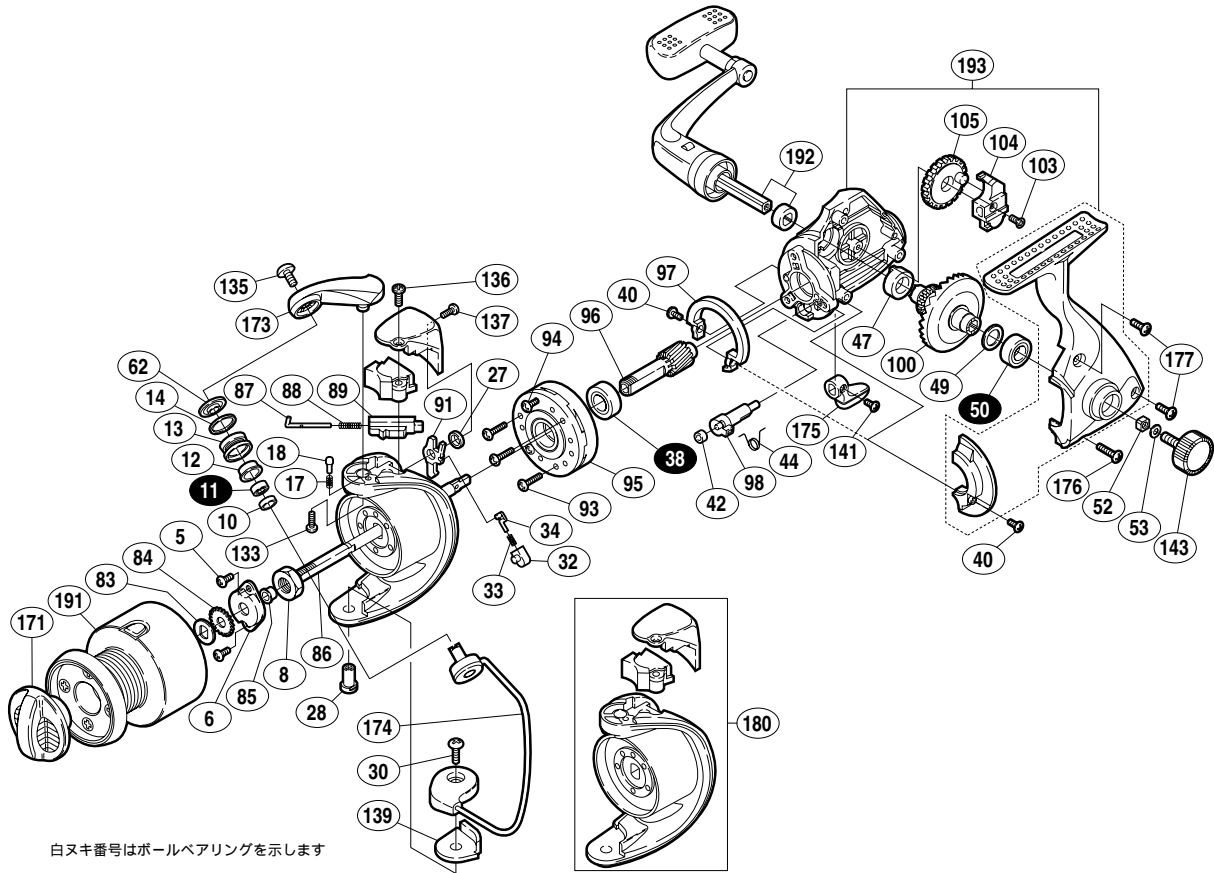

00 ナビ 4000

商品コード 5 - SC77 H040

本体価格(税別) 8,800円

短縮コード **01523**

白ヌキ番号はボールベアリングを示します

部品番号	部品名	本体価格(税別)
5	リテーナー固定ボルト	50
6	リテーナー	100
8	回転枠ナット	100
10	アームローラーベアリングカラー	100
11	アームローラー用ベアリング(4x8x3)	600
12	アームローラーブッシュ	100
13	アームローラー	500
14	アームローラー Spacer	100
17	ベールクリックバネ	100
18	ベールクリック	100
27	内ゲリレバー座金	50
28	ベール取付ケカム固定軸	100
30	ベール取付ケカム固定ボルト	50
32	内ゲリバネガイド(B)	100
33	内ゲリレバーバネ	50
34	内ゲリバネガイド(A)	100
38	ピニオンギヤ用ベアリング(7x14x5)	600
40	フリクションリング固定ボルト	50
42	ストッパーカムリング	50
44	クリックバネ	50
47	マスターギヤ用ブッシュ	100

部品番号	部品名	本体価格(税別)
49	摺動子座金(7x10)	50
50	マスターギヤ用ベアリング(7x13x4)	600
52	防水キャップコルミ止め	50
53	ハンドル固定ボルト座金	50
62	アームローラー座金	100
83	スプール座金	50
84	スプール受け	50
85	回転枠受けカラー	100
86	スプール軸	300
87	アームバネガイド(A)	100
88	アームカムバネ	100
89	アームバネガイド(B)	100
91	内ゲリレバー	100
93	ローラーラッチ固定ボルト	50
94	ローラーラッチカバーボルト	50
95	ローラーラッチ組	1,000
96	ピニオンギヤ	400
97	フリクションリング	200
98	ストッパーカム	200
100	マスターギヤ	500
103	摺動子固定ボルト	50

部品番号	部品名	本体価格(税別)
104	摺動子	100
105	摺動子ギヤ	100
133	アームカム取付ケボルト	50
135	アーム固定ボルト	50
136	アームカムバネカバーガード固定ボルト(大)	50
137	アームカムバネカバーガード固定ボルト(小)	50
139	ベール取付ケカムシート	100
141	ストッパーツマミ固定ボルト	50
143	防水キャップ	200
171	ドラッグツマミ組	500
173	アームカム	200
174	ベールアーム組	400
175	ストッパーツマミ	200
176	フタ固定ボルト(長)	50
177	フタ固定ボルト(短)	50
180	回転枠組	900
191	スプール組	2,800
192	ハンドル組	1,600
193	本体組	1,600