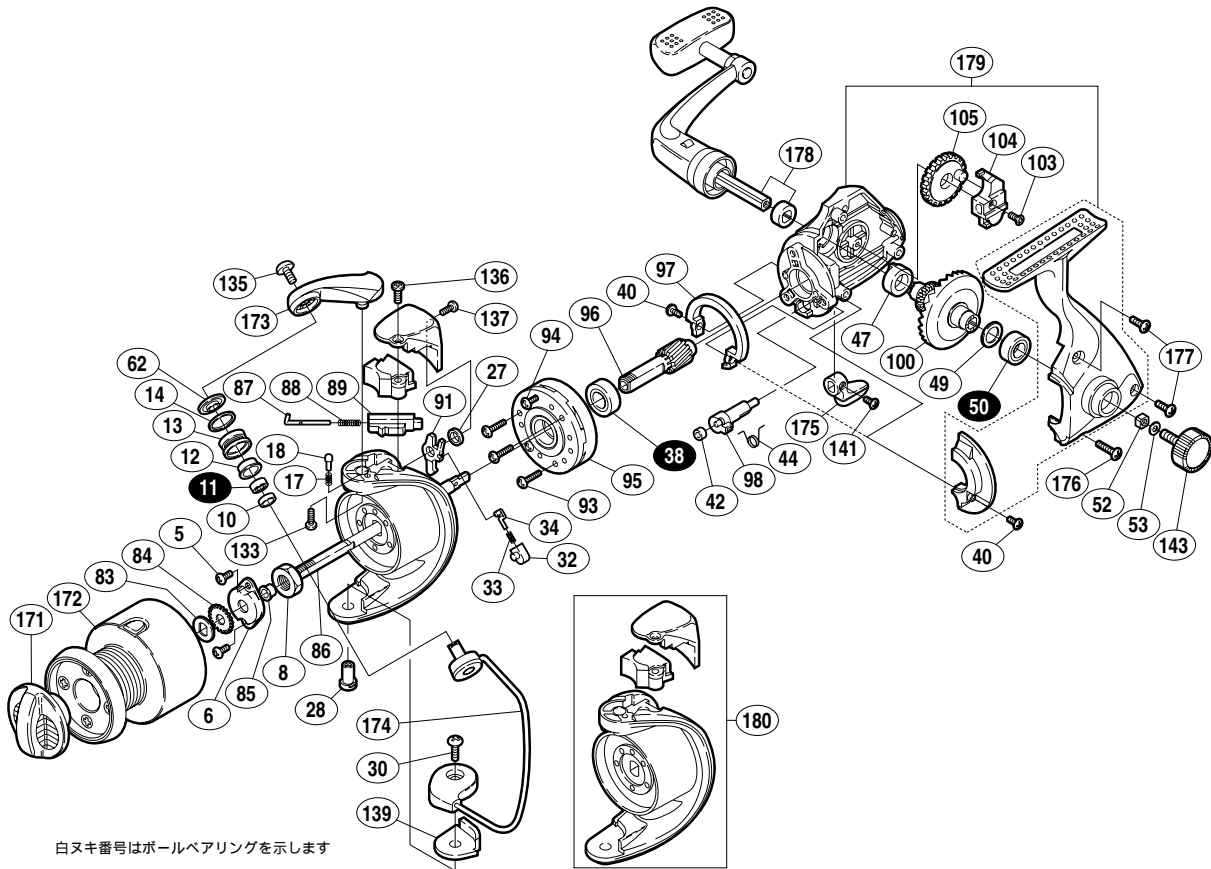

## 00 ナビ 3000

商品コード 5 - SC77 F030

本体価格 (税別) 8,600円

短縮コード **01522**

白ヌキ番号はボールベアリングを示します

部品番号	部品名	本体価格 (税別)
5	リテーナー固定ボルト	50
6	リテーナー	100
8	回転枠ナット	100
10	アームローラーベアリングカラー	100
11	アームローラー用ベアリング (4x 8x3)	600
12	アームローラーブッシュ	100
13	アームローラー	500
14	アームローラー Spacer	100
17	ベールクリックバネ	100
18	ベールクリック	100
27	内ゲリレバー座金	50
28	ベール取付ケカム固定軸	100
30	ベール取付ケカム固定ボルト	50
32	内ゲリバネガイド (B)	100
33	内ゲリレバーバネ	50
34	内ゲリバネガイド (A)	100
38	ピニオンギヤ用ベアリング (7x 14x5)	600
40	フリクションリング固定ボルト	50
42	ストッパーカムリング	50
44	クリックバネ	50
47	マスターギヤ用ブッシュ	100

部品番号	部品名	本体価格 (税別)
49	摺動子座金 (7x 10)	50
50	マスターギヤ用ベアリング (7x 13x4)	600
52	防水キャップコルミ止め	50
53	ハンドル固定ボルト座金	50
62	アームローラー座金	100
83	スプール座金	50
84	スプール受け	50
85	回転枠受けカラー	100
86	スプール軸	300
87	アームバネガイド (A)	100
88	アームカムバネ	100
89	アームバネガイド (B)	100
91	内ゲリレバー	100
93	ローラーラッチ固定ボルト	50
94	ローラーラッチカバーボルト	50
95	ローラーラッチ組	1,000
96	ピニオンギヤ	400
97	フリクションリング	200
98	ストッパーカム	200
100	マスターギヤ	500
103	摺動子固定ボルト	50

部品番号	部品名	本体価格 (税別)
104	摺動子	100
105	摺動子ギヤ	100
133	アームカム取付ケボルト	50
135	アーム固定ボルト	50
136	アームカムバネカバーガード固定ボルト (大)	50
137	アームカムバネカバーガード固定ボルト (小)	50
139	ベール取付ケカムシート	100
141	ストッパーツマミ固定ボルト	50
143	防水キャップ	200
171	ドラッグツマミ組	500
172	スプール組	2,600
173	アームカム	200
174	ベールアーム組	400
175	ストッパーツマミ	200
176	フタ固定ボルト (長)	50
177	フタ固定ボルト (短)	50
178	ハンドル組	1,600
179	本体組	1,600
180	回転枠組	900