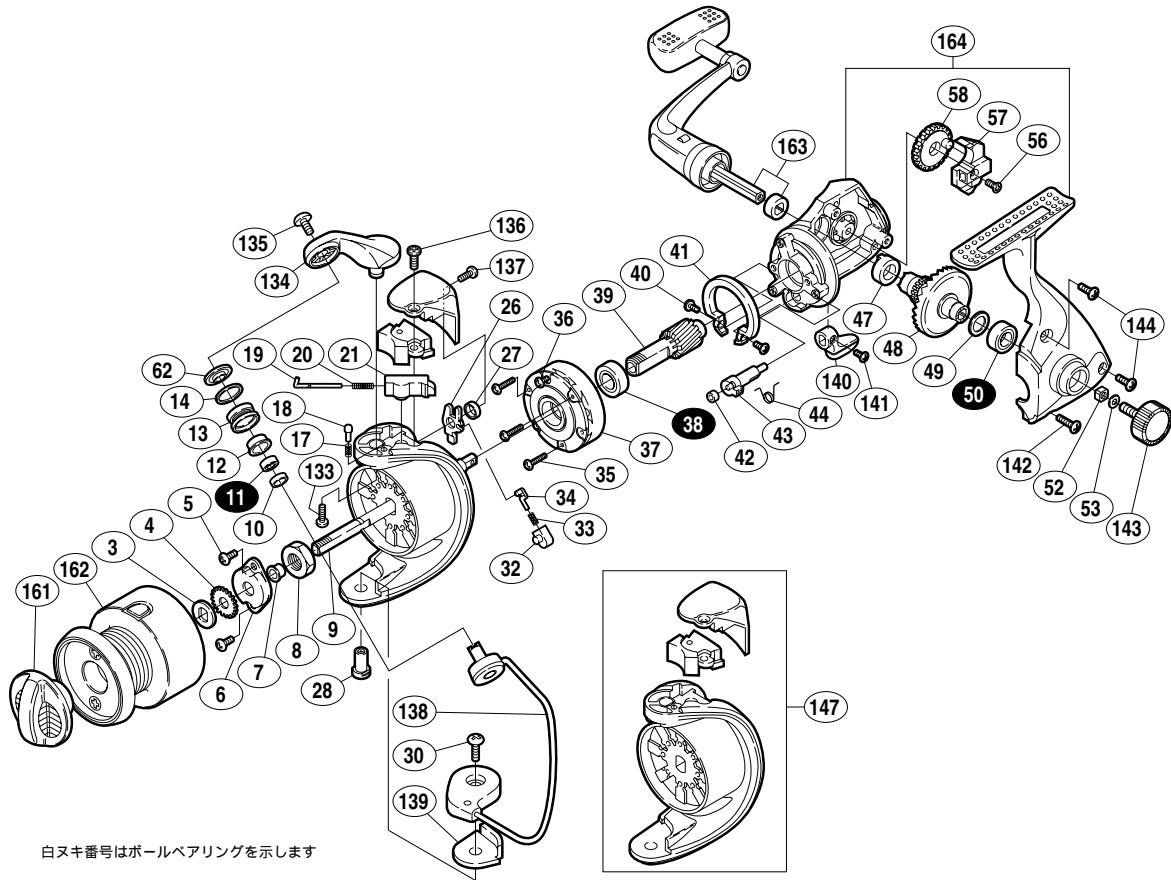

00 ナビ 2500

商品コード 5 - SC77 E025

本体価格 (税別) 8,500円

短縮コード **01521**

白ヌキ番号はボールベアリングを示します

部品番号	部品名	本体価格 (税別)
3	スプール座金	50
4	スプール受け	50
5	リテーナー固定ボルト	50
6	リテーナー	100
7	回転枠受けカラー	100
8	回転枠ナット	100
9	スプール軸	300
10	アームローラーベアリングカラー	100
11	アームローラー用ベアリング(4x8x3)	600
12	アームローラーブッシュ	100
13	アームローラー	500
14	アームローラー Spacer	100
17	ベールクリックバネ	100
18	ベールクリック	100
19	アームバネガイド(A)	100
20	アームカムバネ	50
21	アームバネガイド(B)	100
26	内ゲリレバー	100
27	内ゲリレバー座金	50
28	ベール取付ケカム固定軸	100
30	ベール取付ケカム固定ボルト	50

部品番号	部品名	本体価格 (税別)
32	内ゲリバネガイド(B)	100
33	内ゲリレバーバネ	50
34	内ゲリバネガイド(A)	100
35	ローラークラッチ固定ボルト	50
36	ローラークラッチカバーボルト	50
37	ローラークラッチ組	1,000
38	ピニオンギヤ用ベアリング(7x14x5)	600
39	ピニオンギヤ	400
40	フリクションリング固定ボルト	50
41	フリクションリング	200
42	ストッパーカムリング	50
43	ストッパーカム	200
44	クリックバネ	50
47	マスターギヤ用ブッシュ	100
48	マスターギヤ	400
49	摺動子座金(7x10)	50
50	マスターギヤ用ベアリング(7x13x4)	600
52	防水キャップホルミシメ	50
53	ハンドル固定ボルト座金	50
56	摺動子固定ボルト	50
57	摺動子	100

部品番号	部品名	本体価格 (税別)
58	摺動子ギヤ	100
62	アームローラー座金	100
133	アームカム取付ケボルト	50
134	アームカム	200
135	アーム固定ボルト	50
136	アームカムバネカバーガード固定ボルト(大)	50
137	アームカムバネカバーガード固定ボルト(小)	50
138	ベールアーム組	400
139	ベール取付ケカムシート	100
140	ストッパーツマミ	200
141	ストッパーツマミ固定ボルト	50
142	フタ固定ボルト(長)	200
143	防水キャップ	200
144	フタ固定ボルト(短)	50
147	回転枠組	800
161	ドラッグツマミ組	400
162	スプール組	2,500
163	ハンドル組	1,500
164	本体組	1,400