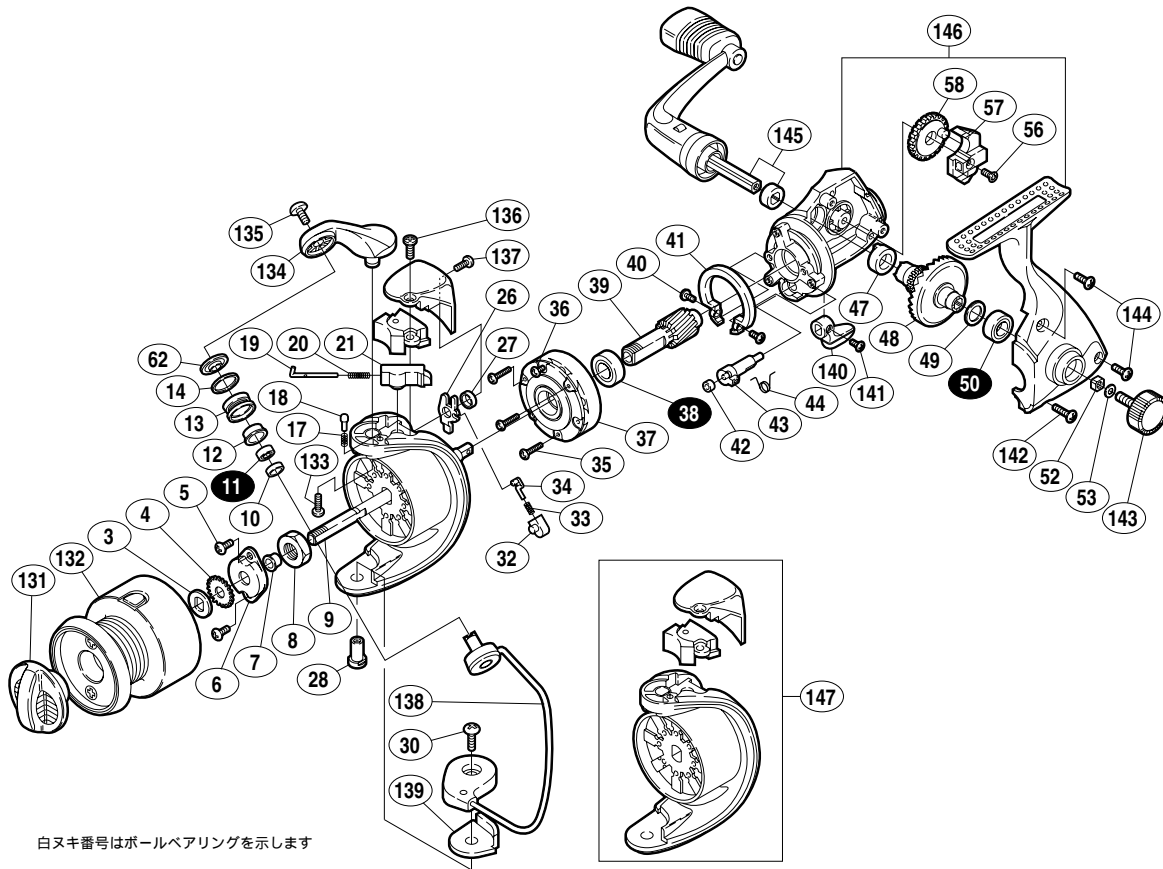

## 00 ナビ 2000

商品コード 5 - SC77 D020

本体価格 (税別) 8,400円

短縮コード **01520**

部品番号	部品名	本体価格 (税別)
3	スプール座金	50
4	スプール受け	50
5	リテーナー固定ボルト	50
6	リテーナー	100
7	回転枠受けカラー	100
8	回転枠ナット	100
9	スプール軸	300
10	アームローラーベアリングカラー	100
11	アームローラー用ベアリング (4 × 8 × 3)	600
12	アームローラーブッシュ	100
13	アームローラー	500
14	アームローラー Spacer	100
17	ベールクリックバネ	100
18	ベールクリック	100
19	アームバネガイド (A)	100
20	アームカムバネ	50
21	アームバネガイド (B)	100
26	内ゲリレバー	100
27	内ゲリレバー座金	50
28	ベール取付ケカム固定軸	100
30	ベール取付ケカム固定ボルト	50

部品番号	部品名	本体価格 (税別)
32	内ゲリバネガイド (B)	100
33	内ゲリレバーバネ	50
34	内ゲリバネガイド (A)	100
35	ローラークラッチ固定ボルト	50
36	ローラークラッチカバーボルト	50
37	ローラークラッチ組	1,000
38	ピニオンギヤ用ベアリング (7 × 14 × 5)	600
39	ピニオンギヤ	400
40	フリクションリング固定ボルト	50
41	フリクションリング	200
42	ストッパーカムリング	50
43	ストッパーカム	200
44	クリックバネ	50
47	マスターギヤ用ブッシュ	100
48	マスターギヤ	400
49	摺動子座金 (7 × 10)	50
50	マスターギヤ用ベアリング (7 × 13 × 4)	600
52	防水キャップホルミシメ	50
53	ハンドル固定ボルト座金	50
56	摺動子固定ボルト	50
57	摺動子	100

部品番号	部品名	本体価格 (税別)
58	摺動子ギヤ	100
62	アームローラー座金	100
131	ドラッグツマミ組	400
132	スプール組	2,400
133	アームカム取付ケボルト	50
134	アームカム	200
135	アーム固定ボルト	50
136	アームカムバネカバーガード固定ボルト (大)	50
137	アームカムバネカバーガード固定ボルト (小)	50
138	ベールアーム組	400
139	ベール取付ケカムシート	100
140	ストッパーツマミ	200
141	ストッパーツマミ固定ボルト	50
142	フタ固定ボルト (長)	200
143	防水キャップ	200
144	フタ固定ボルト (短)	50
145	ハンドル組	1,500
146	本体組	1,400
147	回転枠組	800