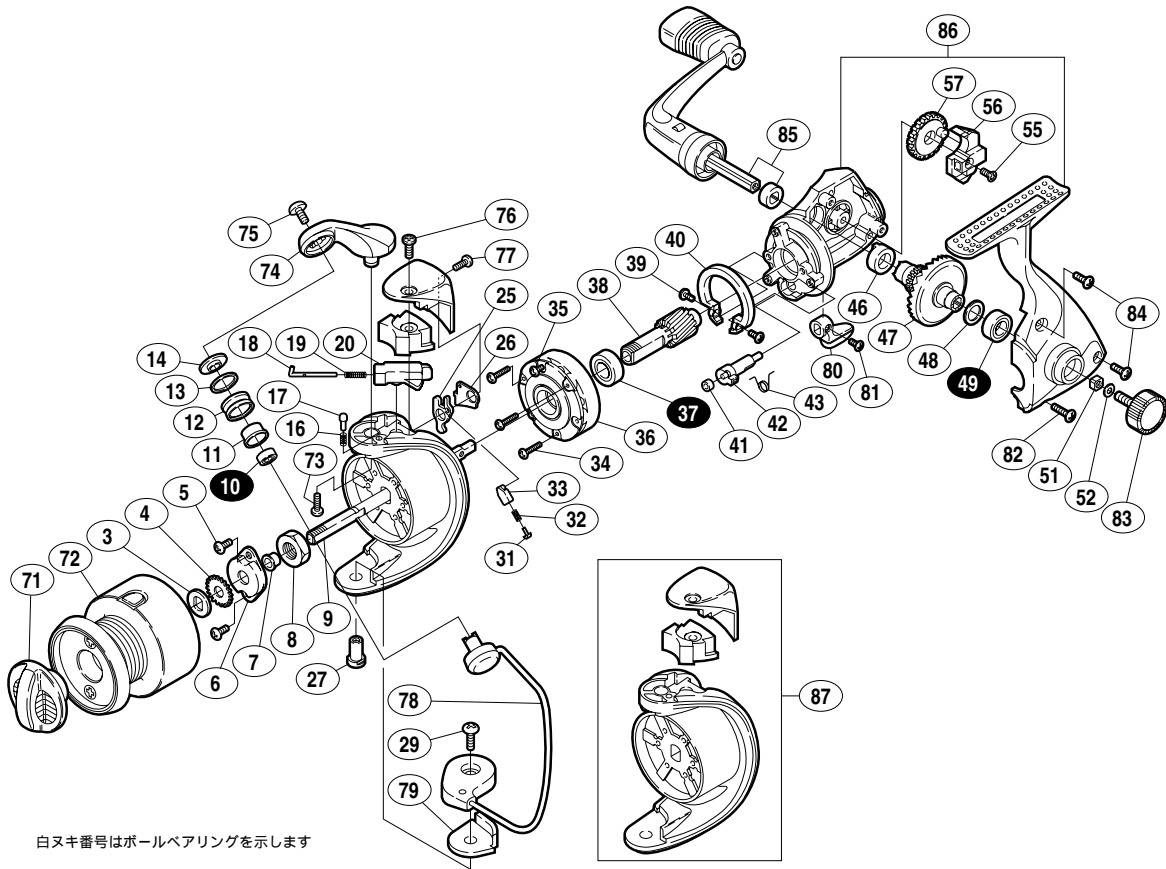

00 ナビ 1000

商品コード 5 - SC77 B010

本体価格 (税別) 8,200円

短縮コード **01519**

白ヌキ番号はボールベアリングを示します

部品番号	部品名	本体価格 (税別)
3	スプール座金	50
4	スプール受け	50
5	リテーナー固定ボルト	50
6	リテーナー	100
7	回転枠受けカラー	100
8	回転枠ナット	100
9	スプール軸	300
10	アームローラー用ベアリング (4x 7x2.5)	600
11	アームローラーブッシュ	50
12	アームローラー	500
13	アームローラー Spacer	100
14	アームローラー座金	100
16	ベールクリックバネ	100
17	ベールクリック	100
18	アームバネガイド (A)	100
19	アームカムバネ	100
20	アームバネガイド (B)	100
25	内ゲリレバー	100
26	内ゲリレバー座金	100
27	ベール取付ケカム固定軸	100

部品番号	部品名	本体価格 (税別)
29	ベール取付ケカム固定ボルト	50
31	内ゲリバネガイド (A)	100
32	内ゲリレバーバネ	100
33	内ゲリバネガイド (B)	100
34	ローラーラッチ固定ボルト	50
35	ローラーラッチカバーボルト	50
36	ローラーラッチ組	1,000
37	ピニオンギヤ用ベアリング (7x 14x5)	600
38	ピニオンギヤ	400
39	フリクションリング固定ボルト	50
40	フリクションリング	200
41	ストッパーカムリング	50
42	ストッパーカム	200
43	クリックバネ	50
46	マスターギヤ用ブッシュ	100
47	マスターギヤ	400
48	摺動子座金 (7x 10)	50
49	マスターギヤ用ベアリング (7x 13x4)	600
51	防水キャップコリミ止め	50
52	ハンドル固定ボルト座金	50

部品番号	部品名	本体価格 (税別)
55	摺動子固定ボルト	50
56	摺動子	100
57	摺動子ギヤ	100
71	ドラッグツマミ組	400
72	スプール組	2,200
73	アームカム取付ケボルト	50
74	アームカム	200
75	アーム固定ボルト	50
76	アームカムバネカバーガード固定ボルト (大)	50
77	アームカムバネカバーガード固定ボルト (小)	50
78	ベールアーム組	400
79	ベール取付ケカムシート	100
80	ストッパーツマミ	200
81	ストッパーツマミ固定ボルト	50
82	フタ固定ボルト (長)	50
83	防水キャップ	200
84	フタ固定ボルト (短)	50
85	ハンドル組	1,500
86	本体組	1,200
87	回転枠組	700