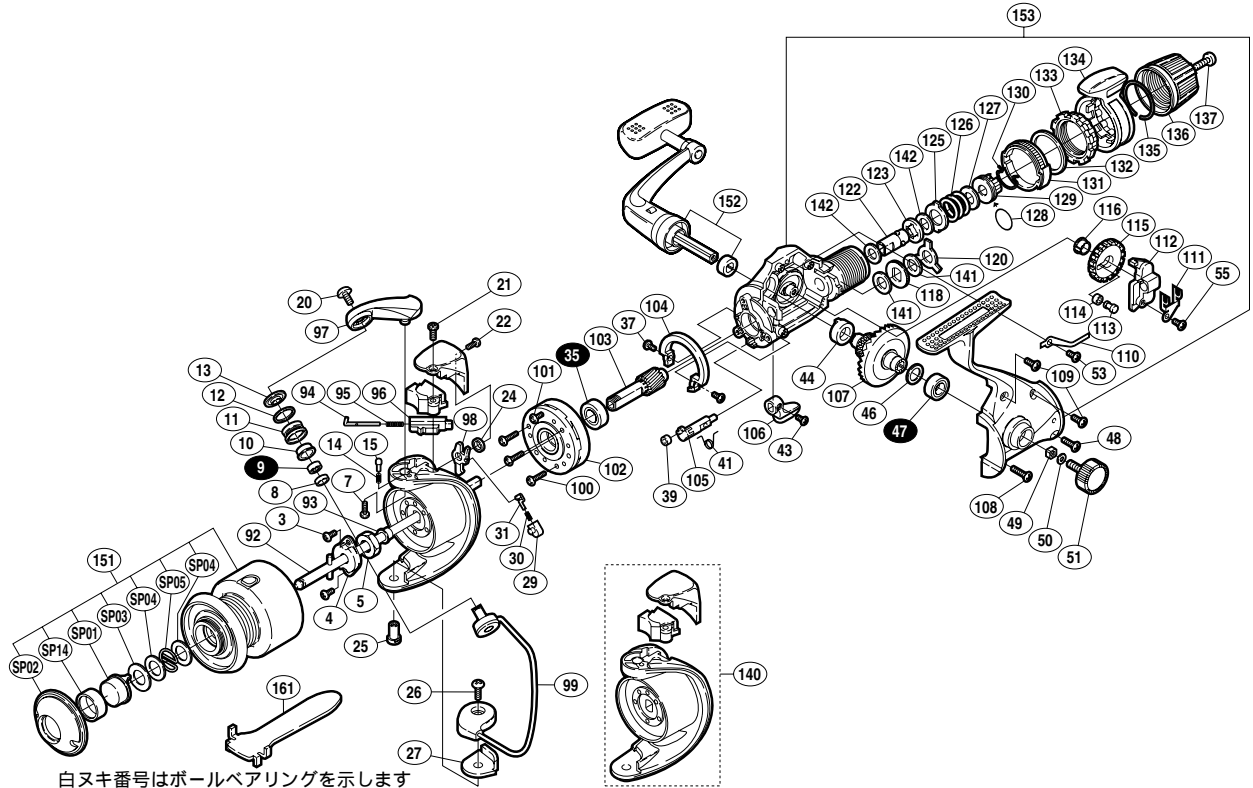

01 ナビ 4000L

商品コード 5 - SC81 4000

本体価格(税別) 9,800円

短縮コード **01564**

白ヌキ番号はボールベアリングを示します

調整座金類に関しましては、必ずしも分解図中の表現と一致しない場合がございますので、御了承下さい。

(商品により使用している場合とそうでない場合がございます。)

部品番号	部品名	本体価格(税別)
SP01	プッシュボタン	100
SP02	プッシュカラー	200
SP03	プッシュカラー座金	50
SP04	スプールバネ座金	50
SP05	スプールバネ	50
SP14	プッシュボタンスリーブ	100
3	リテーナー固定ボルト	50
4	リテーナー	100
5	回転枠ナット	100
7	アームカム取付ケボルト	50
8	アームローラーベアリングカラー	100
9	アームローラー用ベアリング(4x8x3)	600
10	アームローラーブッシュ	100
11	アームローラー	500
12	アームローラーベース	100
13	アームローラー座金	100
14	ベールクリックパネ	100
15	ベールクリック	100
20	アーム固定ボルト	50
21	アームカムバネカバーガード固定ボルト(大)	50
22	アームカムバネカバーガード固定ボルト(小)	50
24	内ゲリレバー座金	50
25	ベール取付ケカム固定軸	100
26	ベール取付ケカム固定ボルト	50
27	ベール取付ケカムシート	100
29	内ゲリバネガイド(B)	100
30	内ゲリレバーバネ	50
31	内ゲリバネガイド(A)	100
35	ピニオンギヤ用ベアリング(7x14x5)	600
37	フリクションリング固定ボルト	50
39	ストッパーカムリング	50

部品番号	部品名	本体価格(税別)
41	クリックパネ	50
43	ストッパーツマミ固定ボルト	50
44	マスターギヤ用ブッシュ	100
46	摺動子座金(7x10)	50
47	マスターギヤ用ベアリング(7x13x4)	600
48	フタ固定ボルト(中)	50
49	防水キャップホルミ止め	50
50	ハンドル固定ボルト座金	50
51	防水キャップ	200
53	音出し板バネ固定ボルト	50
55	摺動子受け固定ボルト	50
92	スプール軸組	400
93	回転枠受けカラー	100
94	アームバネガイド(A)	100
95	アームカムバネ	100
96	アームバネガイド(B)	100
97	アームカム	200
98	内ゲリレバー	100
99	ベールアーム組	400
100	ローラーラッチ固定ボルト	50
101	ローラーラッチカバーボルト	50
102	ローラーラッチ組	1,000
103	ピニオンギヤ	400
104	フリクションリング	200
105	ストッパーカム	200
106	ストッパーツマミ	200
107	マスターギヤ	400
108	フタ固定ボルト(長)	50
109	フタ固定ボルト(短)	50
110	音出し板バネ	50
111	摺動子受け	100

部品番号	部品名	本体価格(税別)
112	摺動子	100
113	摺動子ギヤピン	100
114	摺動子ギヤピンブッシュ	50
115	摺動子ギヤ	100
116	摺動子ギヤカラー	50
118	音出しギヤ	50
120	レバードラグ座金B	50
122	リアドラッグブッシュ(A)	200
123	リアドラッグブッシュ(B)	100
125	ドラッグ板B(耳付)	50
126	リアドラッグバネ	100
127	リアドラッグバネ座金	50
128	Oリング(SM-12)	100
129	リアドラッグインサート	100
130	抜け止め音出しバネ	50
131	レバー音出しギヤ	100
132	レバードラグインサート座金	50
133	レバードラグインサート	100
134	ファイティングドラッグレバー組	300
135	レバードラグ抜け止めバネ	50
136	リアドラッグニギリ組	300
137	リアドラッグ止めネジ	100
140	回転枠組	900
141	ドラッグ板C	50
142	ドラッグ板H	50
151	スプール組	2,800
152	ハンドル組	1,600
153	本体組	1,600
161	スプール脱着レンチ (付属品)	300