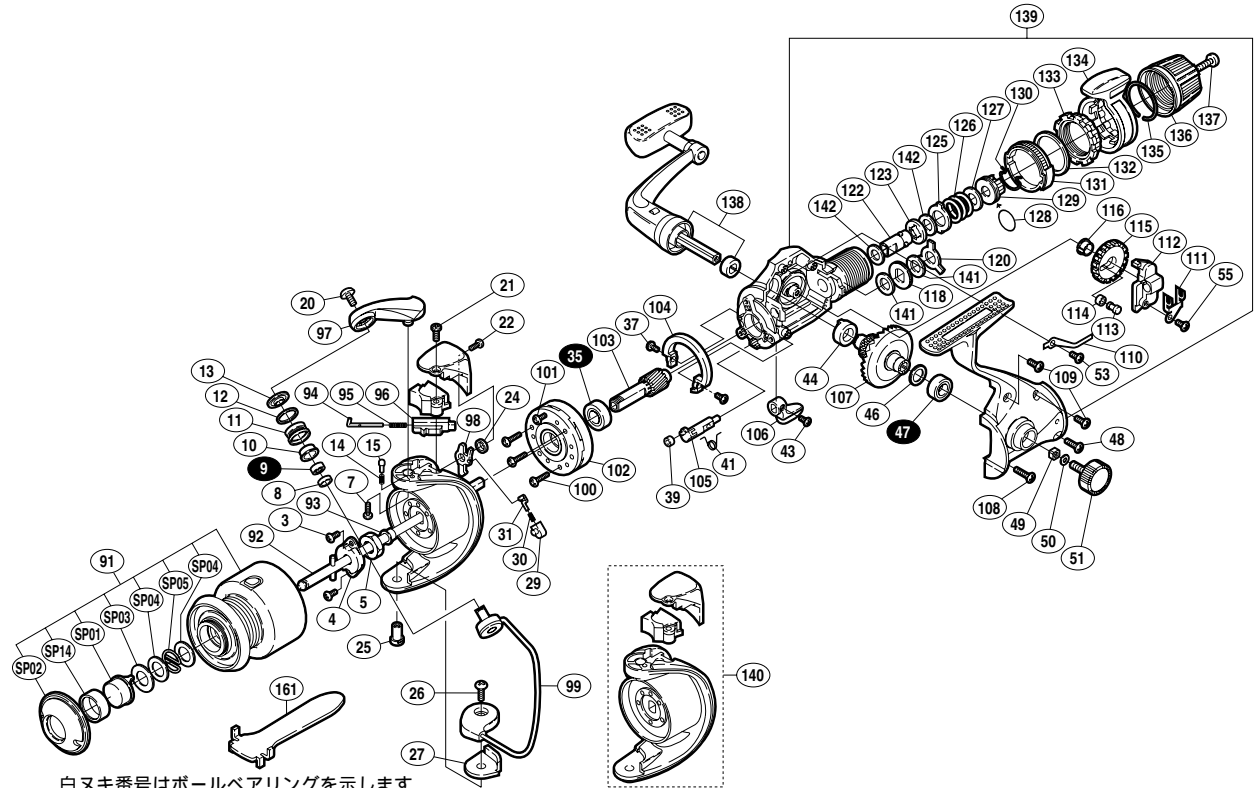

01 ナビ 3000L

商品コード 5 - SC81 3000

本体価格(税別) 9,700円

短縮コード **01563**

白ヌキ番号はボールベアリングを示します

調整座金類に関しましては、必ずしも分解図中の表現と一致しない
場合がございますので、御了承下さい。
(商品により使用している場合とそうでない場合がございます。)

部品 番号	部品名	本体価格 (税別)
SP01	プッシュボタン	100
SP02	プッシュカラー	200
SP03	プッシュカラー座金	50
SP04	スプールバネ座金	50
SP05	スプールバネ	50
SP14	プッシュボタンスリーブ	100
3	リテーナー固定ボルト	50
4	リテーナー	100
5	回転枠ナット	100
7	アームカム取付ケボルト	50
8	アームローラーベアリングカラー	100
9	アームローラー用ベアリング(4x8x3)	600
10	アームローラーブッシュ	100
11	アームローラー	500
12	アームローラー Spacer	100
13	アームローラー座金	100
14	ベールクリックパネ	100
15	ベールクリック	100
20	アーム固定ボルト	50
21	アームカムパネカバーガード固定ボルト(大)	50
22	アームカムパネカバーガード固定ボルト(小)	50
24	内ゲリレバー座金	50
25	ベール取付ケカム固定軸	100
26	ベール取付ケカム固定ボルト	50
27	ベール取付ケカムシート	100
29	内ゲリバネガイド(B)	100
30	内ゲリレバーパネ	50
31	内ゲリバネガイド(A)	100
35	ピニオンギヤ用ベアリング(7x14x5)	600
37	フリクションリング固定ボルト	50
39	ストップバーカムリング	50

部品 番号	部品名	本体価格 (税別)
41	クリックパネ	50
43	ストップパーツミ固定ボルト	50
44	マスターギヤ用ブッシュ	100
46	摺動子座金(7x10)	50
47	マスターギヤ用ベアリング(7x13x4)	600
48	フタ固定ボルト(中)	50
49	防水キャップホルミ止メ	50
50	ハンドル固定ボルト座金	50
51	防水キャップ	200
53	音出シ板パネ固定ボルト	50
55	摺動子受け固定ボルト	50
91	スプール組	2,600
92	スプール軸組	400
93	回転枠受けケラー	100
94	アームバネガイド(A)	100
95	アームカムパネ	100
96	アームバネガイド(B)	100
97	アームカム	200
98	内ゲリレバー	100
99	ベールアーム組	400
100	ローラーラッチ固定ボルト	50
101	ローラーラッチカバーボルト	50
102	ローラーラッチ組	1,000
103	ピニオンギヤ	400
104	フリクションリング	200
105	ストップバーカム	200
106	ストップパーツミ	200
107	マスターギヤ	400
108	フタ固定ボルト(長)	50
109	フタ固定ボルト(短)	50
110	音出シ板パネ	50

部品 番号	部品名	本体価格 (税別)
111	摺動子受け	100
112	摺動子	100
113	摺動子ギヤピン	100
114	摺動子ギヤピンブッシュ	50
115	摺動子ギヤ	100
116	摺動子ギヤカラー	50
118	音出シギヤ	50
120	レバードラッグ座金B	50
122	リアドラッグブッシュ(A)	200
123	リアドラッグブッシュ(B)	100
125	ドラッグ板B(耳付)	50
126	リアドラッグパネ	100
127	リアドラッグパネ座金	50
128	Oリング(SM-12)	100
129	リアドラッグインサート	100
130	抜け止め音出シパネ	50
131	レバー音出シギヤ	100
132	レバードラッグインサート座金	50
133	レバードラッグインサート	100
134	ファイティングドラッグレバー組	300
135	レバードラッグ抜け止めパネ	50
136	リアドラッグニギリ組	300
137	リアドラッグ止めネジ	100
138	ハンドル組	1,600
139	本体組	1,600
140	回転枠組	900
141	ドラッグ板C	50
142	ドラッグ板H	50
161	スプール脱着レンチ (付属品)	300