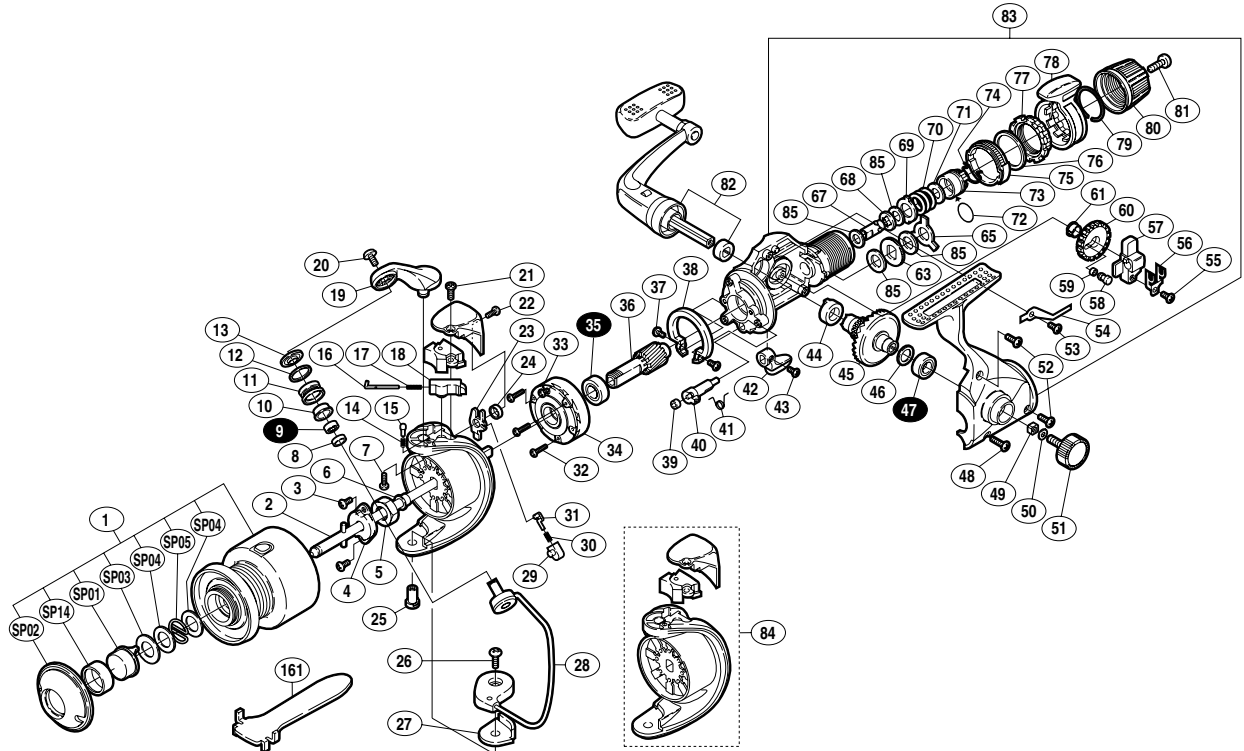

01 ナビ 2500L

商品コード 5 - SC81 2500

本体価格(税別) 9,600円

短縮コード **01562**

白ヌキ番号はボールベアリングを示します

調整座金類に関しましては、必ずしも分解図中の表現と一致しない場合がございますので、御了承下さい。

(商品により使用している場合とそうでない場合がございます。)

部品番号	部品名	本体価格(税別)
SP01	プッシュボタン	100
SP02	プッシュカラー	200
SP03	プッシュカラー座金	50
SP04	スプールバネ座金	50
SP05	スプールバネ	50
SP14	プッシュボタンスリーブ	100
1	スプール組	2,500
2	スプール軸組	400
3	リテーナー固定ボルト	50
4	リテーナー	100
5	回転枠ナット	100
6	回転枠受けカラー	100
7	アームカム取付ケボルト	50
8	アームローラーベアリングカラー	100
9	アームローラー用ベアリング(4x8x3)	600
10	アームローラープッシュ	100
11	アームローラー	500
12	アームローラースペーサー	100
13	アームローラー座金	100
14	ベールクリックバネ	100
15	ベールクリック	100
16	アームバネガイド(A)	100
17	アームカムバネ	50
18	アームバネガイド(B)	100
19	アームカム	200
20	アーム固定ボルト	50
21	アームカムバネカバーガード固定ボルト(大)	50
22	アームカムバネカバーガード固定ボルト(小)	50
23	内ゲリレバー	100
24	内ゲリレバー座金	50

部品番号	部品名	本体価格(税別)
25	ベール取付ケカム固定軸	100
26	ベール取付ケカム固定ボルト	50
27	ベール取付ケカムシート	100
28	ベールアーム組	400
29	内ゲリバネガイド(B)	100
30	内ゲリレバーバネ	50
31	内ゲリバネガイド(A)	100
32	ローラーラッチ固定ボルト	50
33	ローラーラッチカバーボルト	50
34	ローラーラッチ組	1,000
35	ピニオンギヤ用ベアリング(7x14x5)	600
36	ピニオンギヤ	400
37	フリクションリング固定ボルト	50
38	フリクションリング	200
39	ストッパーカムリング	50
40	ストッパーカム	200
41	クリックバネ	50
42	ストッパーつまみ	200
43	ストッパーつまみ固定ボルト	50
44	マスターギヤ用プッシュ	100
45	マスターギヤ	400
46	摺動子座金(7x10)	50
47	マスターギヤ用ベアリング(7x13x4)	600
48	フタ固定ボルト(長)	50
49	防水キャップユルミ止め	50
50	ハンドル固定ボルト座金	50
51	防水キャップ	200
52	フタ固定ボルト(短)	50
53	音出シ板バネ固定ボルト	50
54	音出シ板バネ	50

部品番号	部品名	本体価格(税別)
55	摺動子受け固定ボルト	50
56	摺動子受け	100
57	摺動子	100
58	摺動子ギヤピン	100
59	摺動子ギヤピンプッシュ	50
60	摺動子ギヤ	100
61	摺動子ギヤカラー	50
63	音出シギヤ	50
65	レバードラグ座金B	50
67	リアドラッグプッシュ(A)	200
68	リアドラッグプッシュ(B)	100
69	ドラッグ板B(耳付)	50
70	リアドラッグバネ	100
71	リアドラッグバネ座金	50
72	Oリング(SM-10)	100
73	リアドラッグインサート	100
74	抜け止め音出シバネ	50
75	レバー音出シギヤ	100
76	レバードラグインサート座金	50
77	レバードラグインサート	100
78	ファイティングドラッグレバー組	300
79	レバードラグ抜け止めバネ	50
80	リアドラッグニギリ組	300
81	リアドラッグ止めネジ	100
82	ハンドル組	1,500
83	本体組	1,400
84	回転枠組	800
85	ドラッグ板C	50
161	スプール脱着レンチ (付属品)	300