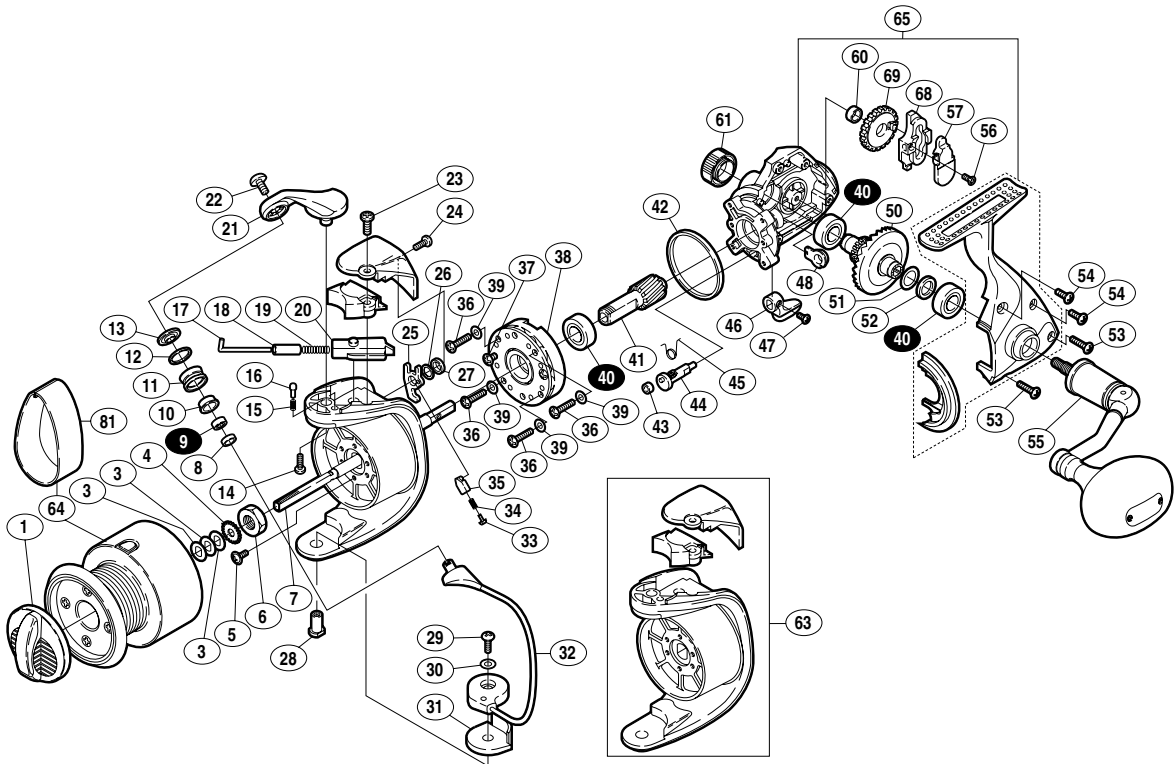

## 02 ナビ 8000PG

商品コード 5 - SC86 P084

本体価格(税別) 13,000円

短縮コード **01600**

白ヌキ番号はボールベアリングを示します。

部品番号	部品名	本体価格(税別)
1	ドラッグツマミ組	600
3	スプールの座金	50
4	スプールの受け	50
5	ナットとトルミ止メネジ	50
6	回転枠ナット	100
7	スプールの軸	400
8	アームローラーベアリングカラー	100
9	アームローラー用ベアリング(4x8x3)	600
10	アームローラーブッシュ	100
11	アームローラー	500
12	アームローラー Spacer	100
13	アームローラー座金	100
14	アームカム取付ケボルト	50
15	ベールクリックバネ	100
16	ベールクリック	100
17	アームバネガイド(A)	100
18	アームバネガイド(A)カラー	100
19	アームカムバネ	100
20	アームバネガイド(B)	100
21	アームカム	200
22	アーム固定ボルト	50
23	アームカムバネカバーガード固定ボルト(大)	50

部品番号	部品名	本体価格(税別)
24	アームカムバネカバーガード固定ボルト(小)	50
25	内ゲリレバー	100
26	調整座金	50
27	内ゲリレバー座金	50
28	ベール取付ケカム固定軸	100
29	ベール取付ケカム固定ボルト	50
30	ベール取付ケカム調整座金	50
31	ベール取付ケカムシート	100
32	ベールアーム組	1,000
33	内ゲリバネガイド(A)	100
34	内ゲリレバーバネ	100
35	内ゲリバネガイド(B)	100
36	ローラークラッチ固定ボルト	50
37	ローラークラッチカバーボルト	50
38	ローラークラッチ組	1,000
39	ローラークラッチ固定ボルト座金	50
40	ボールベアリング(9x17x5)	600
41	ピニオンギヤ	700
42	フリクションリング	300
43	ストッパーカムリング	50
44	ストッパーカム	200
45	クリックバネ	50

部品番号	部品名	本体価格(税別)
46	ストッパーツマミ	200
47	ストッパーツマミ固定ボルト	50
48	ピニオンギヤ用ブッシュ	50
50	マスターギヤ	1,000
51	摺動子座金(9x13)	50
52	マスターギヤカラー	100
53	フタ固定ボルト(長)	50
54	フタ固定ボルト(短)	50
55	ハンドル組	3,600
56	摺動子固定ボルト	50
57	摺動子インナー	100
60	摺動子ギヤカラー	50
61	防水キャップ	100
63	回転枠組	1,000
64	スプールの組	3,200
65	本体組	2,200
68	摺動子	200
69	摺動子ギヤ	200
81	糸止メベルト (付属品)	200