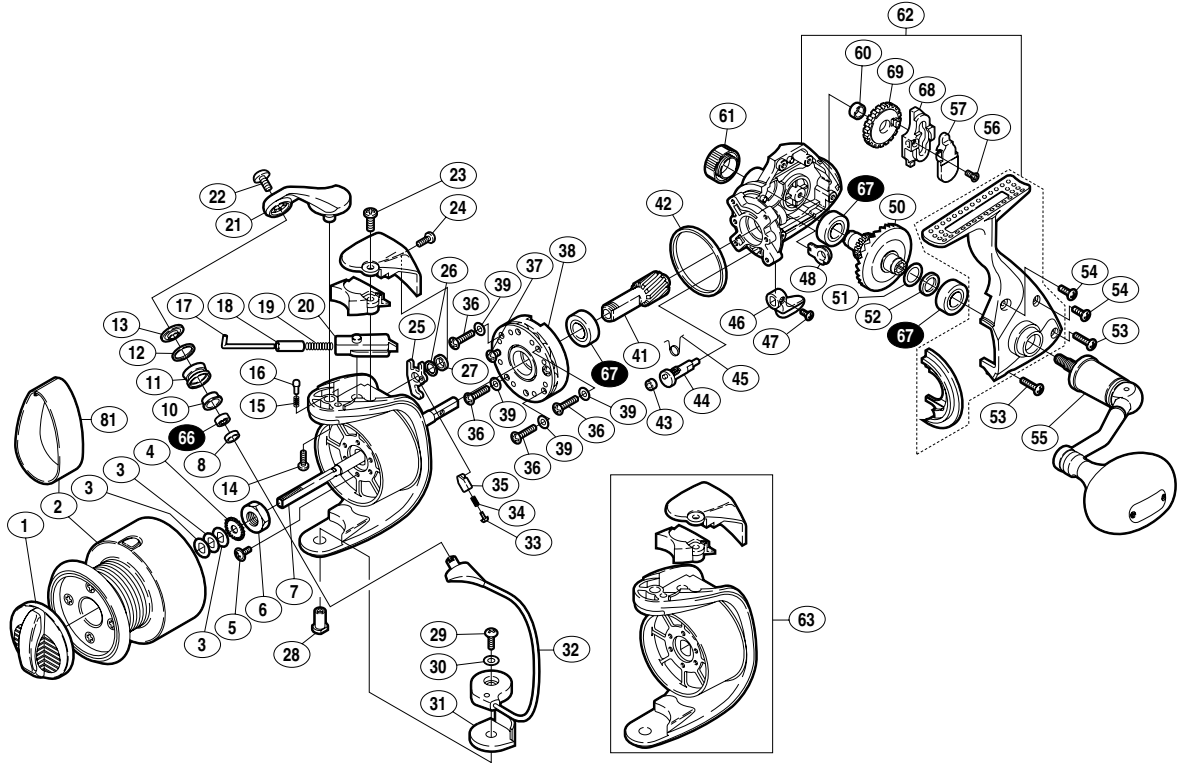

02 ナビ 6000PG

商品コード 5 - SC86 M065

本体価格(税別) 13,700円

短縮コード **01732**

白ヌキ番号はボールベアリングを示します。

部品番号	部品名	本体価格(税別)
1	ドラッグツマミ組	600
2	スプール組	3,000
3	スプール座金	50
4	スプール受け	50
5	ナットユルミ止メネジ	50
6	回転枠ナット	100
7	スプール軸	400
8	アームローラーベアリングカラー	100
10	アームローラーブッシュ	100
11	アームローラー	500
12	アームローラー Spacer	100
13	アームローラー座金	100
14	アームカム取付ケボルト	50
15	ベールクリックバネ	100
16	ベールクリック	100
17	アームバネガイド(A)	100
18	アームバネガイド(A)カラー	100
19	アームカムバネ	100
20	アームバネガイド(B)	100
21	アームカム	200
22	アーム固定ボルト	50
23	アームカムバネカバーガード固定ボルト(大)	50

部品番号	部品名	本体価格(税別)
24	アームカムバネカバーガード固定ボルト(小)	50
25	内ゲリレバー	100
26	調整座金	50
27	内ゲリレバー座金	50
28	ベール取付ケカム固定軸	100
29	ベール取付ケカム固定ボルト	50
30	ベール取付ケカム調整座金	50
31	ベール取付ケカムシート	100
32	ベールアーム組	1,000
33	内ゲリバネガイド(A)	100
34	内ゲリレバーバネ	100
35	内ゲリバネガイド(B)	100
36	ローラークラッチ固定ボルト	50
37	ローラークラッチカバーボルト	50
38	ローラークラッチ組	1,000
39	ローラークラッチ固定ボルト座金	50
41	ピニオンギヤ	700
42	フリクションリング	300
43	ストッパーカムリング	50
44	ストッパーカム	200
45	クリックバネ	50
46	ストッパーツマミ	200

部品番号	部品名	本体価格(税別)
47	ストッパーツマミ固定ボルト	50
48	ピニオンギヤ用ブッシュ	50
50	マスターギヤ	1,000
51	摺動子座金(9×13)	50
52	マスターギヤカラー	100
53	フタ固定ボルト(長)	50
54	フタ固定ボルト(短)	50
55	ハンドル組	3,600
56	摺動子固定ボルト	50
57	摺動子インナー	100
60	摺動子ギヤカラー	50
61	防水キャップ	100
62	本体組	2,000
63	回転枠組	1,000
66	アームローラー用ベアリング(4×8×3)	1,200
67	ボールベアリング(9×17×5)	1,200
68	摺動子	200
69	摺動子ギヤ	200
81	糸止メベルト (付属品)	200