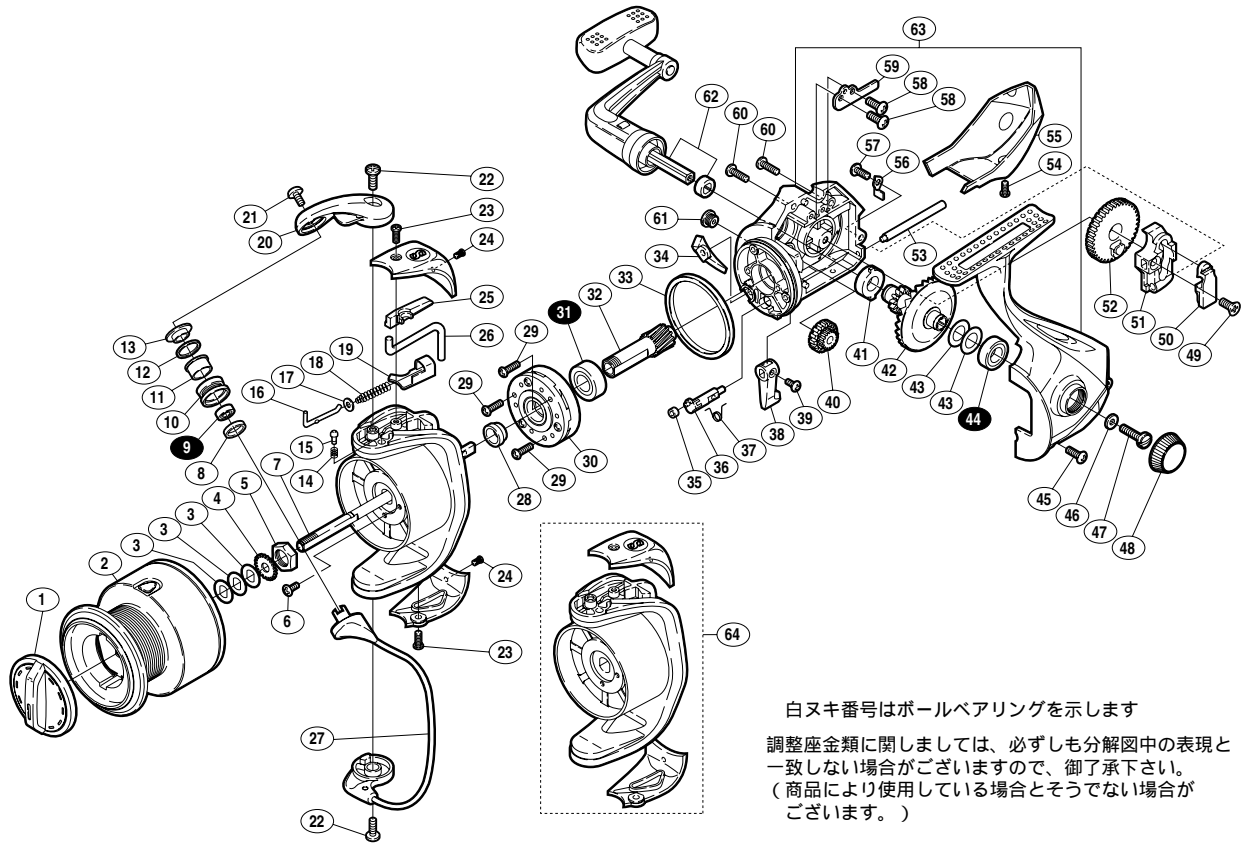

03 ナビ 4000

商品コード 5 - SC89 H040

本体価格(税別) 9,800円

短縮コード 01657

部品番号	部品名	本体価格(税別)
1	ドラグツマミ組	500
2	スプール組	2,800
3	スプール座金	50
4	スプール受け	50
5	回転枠ナット	100
6	ナットユルミ止めネジ	50
7	スプール軸	300
8	アームローラーベアリングカラー	100
9	アームローラー用ベアリング(5x 8x2)	1,200
10	アームローラー	500
11	アームローラーブッシュ	50
12	アームローラー Spacer	100
13	アームローラー座金	100
14	内ゲリレバー音出シバネ	50
15	内ゲリレバー音出シピン	100
16	アームバネガイド(A)	100
17	アームバネガイド(A)カラー	100
18	アームカムバネ	100
19	アームカムバネシート	200
20	アームカム	200
21	アーム固定ボルト	100
22	取付ケボルト	50

部品番号	部品名	本体価格(税別)
23	ガード固定ボルト(A)	50
24	ガード固定ボルト(B)	50
25	内ゲリレバーカバー	200
26	内ゲリレバー	100
27	ペールアーム組	1,000
28	ローラークラッチインナー	200
29	ローラークラッチ固定ボルト	50
30	ローラークラッチ組	1,000
31	ピニオンギヤ用ベアリング(7x 14x5)	1,200
32	ピニオンギヤ	500
33	フリクションリング	300
34	内ゲリ当たり	100
35	ストッパーカムリング	50
36	ストッパーカム	200
37	クリックバネ	50
38	ストッパーツマミ	200
39	ストッパーツマミ固定ボルト	50
40	中間ギヤ	200
41	マスターギヤ用ブッシュ	50
42	マスターギヤ	500
43	摺動子座金(7x 10)	50
44	フタ用ベアリング(7x 13x4)	1,200

部品番号	部品名	本体価格(税別)
45	フタ固定ボルト	50
46	ハンドル固定ボルト座金	50
47	ハンドル固定ボルト	200
48	防水キャップ	200
49	摺動子固定ボルト	50
50	摺動子インナー	100
51	摺動子	100
52	摺動子ギヤ	200
53	摺動子ガイド	100
54	本体ガード固定ボルト	50
55	本体ガード	200
56	摺動子ガイド抜け止め	50
57	本体固定ボルト(短)	50
58	摺動子ガイド板固定ボルト	50
59	摺動子ガイド板	100
60	本体固定ボルト(長)	50
61	注油穴キャップ	100
62	ハンドル組	1,600
63	本体組	1,600
64	回転枠組	900