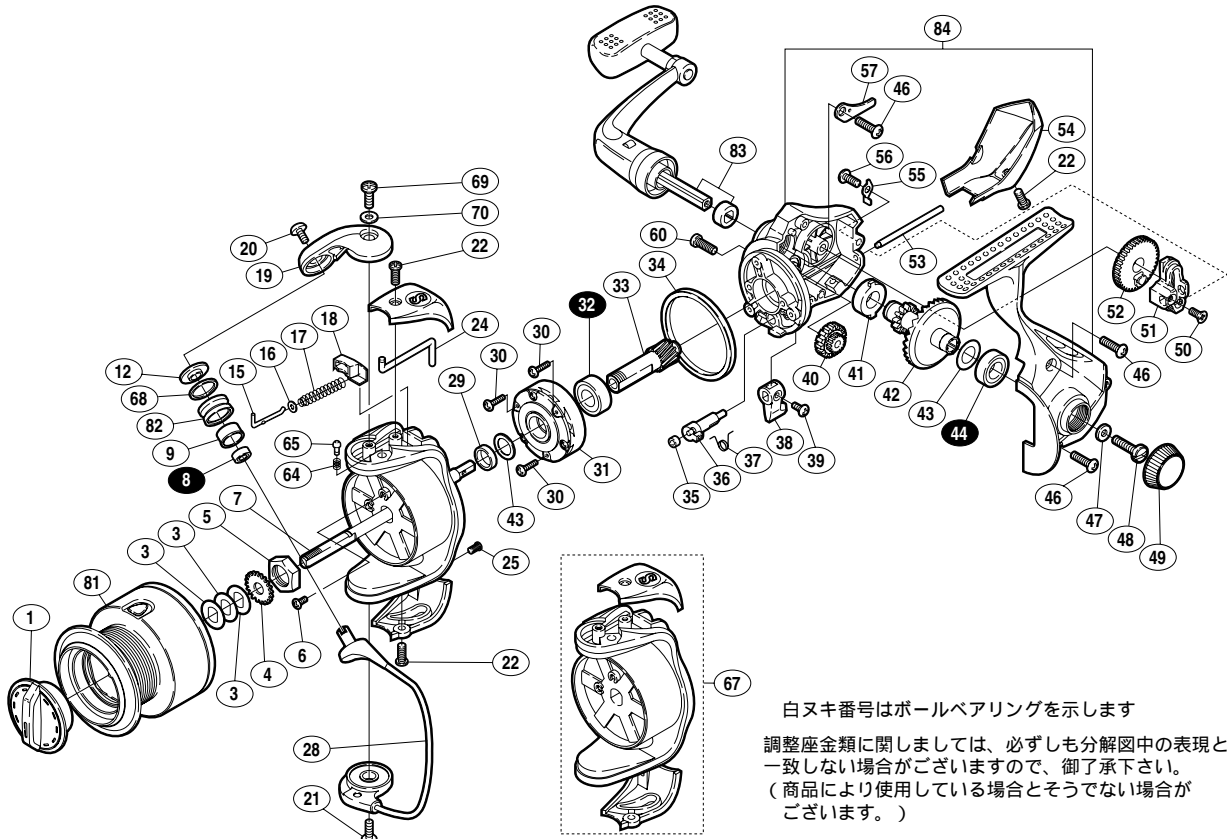

本体価格 (税別) 9,600円

短縮コード 01835

部品番号	部品名	本体価格 (税別)
1	ドラグツマミ組	400
3	スプール座金	50
4	スプール受け	50
5	回転枠ナット	100
6	ナットユルミ止メネジ	50
7	スプール軸	300
8	アームローラー用ベアリング (4x 7x2.5)	1,200
9	アームローラーブッシュ	50
12	アームローラー座金	100
15	アームバネガイド (A)	100
16	アームバネガイド (A) カラー	100
17	アームカムバネ	100
18	アームカムバネシート	100
19	アームカム	200
20	アーム固定ボルト	50
21	ベール取付ケカムボルト	50
22	ガード固定ボルト (A)	50
24	内ゲリレバー	100
25	ガード固定ボルト (B)	50
28	ベールアーム組	1,000

部品番号	部品名	本体価格 (税別)
29	回転枠リング	200
30	ローラークラッチ固定ボルト	50
31	ローラークラッチ組	1,000
32	ピニオンギヤ用ベアリング (7x 14x5)	1,200
33	ピニオンギヤ	400
34	フリクションリング	200
35	ストッパーカムリング	50
36	ストッパーカム	200
37	クリックバネ	50
38	ストッパーツマミ	200
39	ストッパーツマミ固定ボルト	50
40	中間ギヤ	100
41	マスターギヤ用ブッシュ	50
42	マスターギヤ	400
43	摺動子座金 (7x 10)	50
44	フタ用ベアリング (7x 13x4)	1,200
46	フタ固定ボルト (長)	50
47	ハンドル固定ボルト座金	50
48	ハンドル固定ボルト	200
49	防水キャップ	200

部品番号	部品名	本体価格 (税別)
50	摺動子固定ボルト	50
51	摺動子	100
52	摺動子ギヤ	100
53	摺動子ガイド	100
54	本体ガード	200
55	摺動子ガイド抜け止め	50
56	フタ固定ボルト (短)	50
57	摺動子ガイド板	100
60	注油穴キャップ	100
64	内ゲリレバー音出しバネ	100
65	内ゲリレバー音出しピン	100
67	回転枠組	800
68	アームローラー Spacer	100
69	アームカム取付ケボルト	50
70	アームカム調整座金	50
81	スプール組	2,600
82	アームローラー	500
83	ハンドル組	1,600
84	本体組	1,400