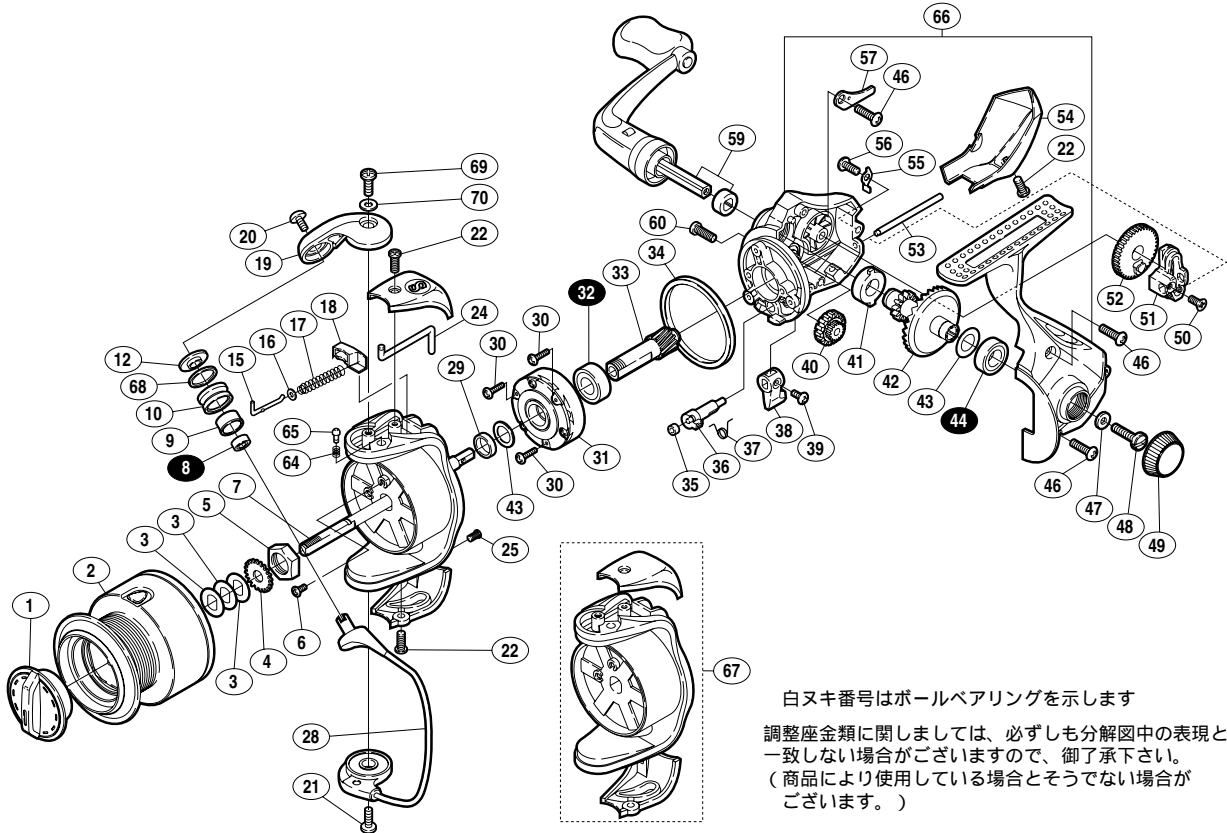

本体価格 (税別) 9,400円

短縮コード 01655

部品番号	部品名	本体価格 (税別)
1	ドラグツマミ組	400
2	スプール組	2,500
3	スプール座金	50
4	スプール受け	50
5	回転枠ナット	100
6	ナットユルミ止めネジ	50
7	スプール軸	300
8	アームローラー用ベアリング(4x7x2.5)	1,200
9	アームローラーブッシュ	50
10	アームローラー	500
12	アームローラー座金	100
15	アームバネガイド(A)	100
16	アームバネガイド(A)カラー	100
17	アームカムバネ	100
18	アームカムバネシート	100
19	アームカム	200
20	アーム固定ボルト	50
21	ベール取付ケカムボルト	50
22	ガード固定ボルト(A)	50
24	内ゲリレバー	100

部品番号	部品名	本体価格 (税別)
25	ガード固定ボルト(B)	50
28	ベールアーム組	1,000
29	回転枠リング	200
30	ローラークラッチ固定ボルト	50
31	ローラークラッチ組	1,000
32	ピニオンギヤ用ベアリング(7x14x5)	1,200
33	ピニオンギヤ	400
34	フリクションリング	200
35	ストッパーカムリング	50
36	ストッパーカム	200
37	クリックパネ	50
38	ストッパーツマミ	200
39	ストッパーツマミ固定ボルト	50
40	中間ギヤ	100
41	マスターギヤ用ブッシュ	50
42	マスターギヤ	400
43	摺動子座金(7x10)	50
44	フタ用ベアリング(7x13x4)	1,200
46	フタ固定ボルト(長)	50
47	ハンドル固定ボルト座金	50

部品番号	部品名	本体価格 (税別)
48	ハンドル固定ボルト	200
49	防水キャップ	200
50	摺動子固定ボルト	50
51	摺動子	100
52	摺動子ギヤ	100
53	摺動子ガイド	100
54	本体ガード	200
55	摺動子ガイド抜け止め	50
56	フタ固定ボルト(短)	50
57	摺動子ガイド板	100
59	ハンドル組	1,500
60	注油穴キャップ	100
64	内ゲリレバー音出シパネ	100
65	内ゲリレバー音出シピン	100
66	本体組	1,400
67	回転枠組	800
68	アームローラー Spacer	100
69	アームカム取付ケボルト	50
70	アームカム調整座金	50